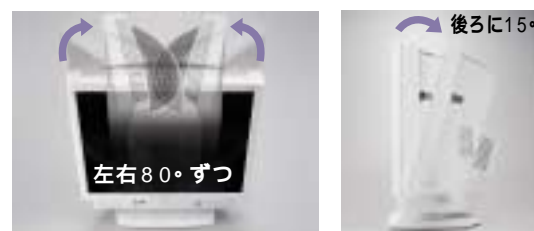

デザイン

自由にレイアウトできる  
省スペース設計

狭いスペースでもレイアウト自在

奥行き約21cmととてもスリムなので机の上も広々使えます。また、パソコンが発する熱を逃がす排気口は上向きに設け、電源ケーブルの差し込み口はL字になっているので、壁際でも部屋の角でも、設置場所を選ばずに使用できます。

←約21cm→

見やすい角度に調節できるスィーベル&チルト機能

お部屋のレイアウトや利用する人に合わせ、画面を見やすい角度に調整できます。子供の学習机を2つ並べ、その間に置いて共有したり、夫婦や家族でテーブルを囲んでインターネットを楽しんだりできます。

接続が簡単

電源、キーボード、マウスの3本のケーブルを接続するだけでパソコンを使い始められます。

機能

快適で使いやすい  
充実の基本性能

立体感ある発色であざやかな映像を再現する  
大画面、17型スーパーファインVX液晶

液晶画面にツヤのある処理を施し、輝きのある鮮やかな画面表示を実現しています。さらに、文字も見やすい大画面17型(1280×1024ドット)なので15型液晶に比べ、約1.66倍の表示領域でひろびろ使えます。