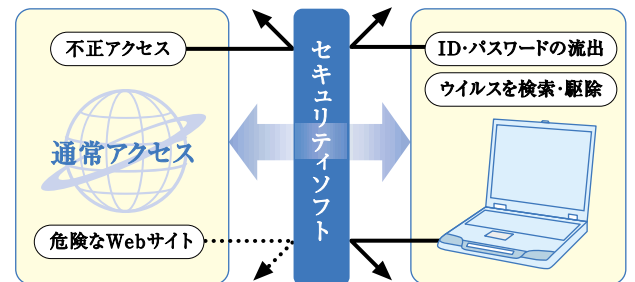

* 画面はハメコミ合成です。*1 NE12ABは、USBが3ポートになります。*2 NB10ARはCD-R/RWドライブ

* 画面はハメコミ合成です。*1 MG10AMのみ。

富士通のPCは正規のMicrosoft® Windows®を搭載しています。
www.microsoft.com/piracy/howtotell

ブロードバンドを楽しむための機能を満載。 BIBLOなら、簡単&安心でアクセスできる。

◎安心の「Norton Internet Security™2002」。

進化しつづけるインターネット環境に対応する安心のセキュリティソフト、「Norton Internet Security™2002」搭載。ファイアウォール機能が外部からの悪質なアクセスから大切なデータを守ります。*1さらに「Norton AntiVirus™」がコンピュータ内のウイルスを見つけだし駆除します。

- ◎外部からの不正アクセスを防止。
- ◎危険なWebサイトへのアクセスを回避。
- ◎ID/パスワードなどの盗難、流出を防止。
- ◎ウイルスを検索・駆除する。