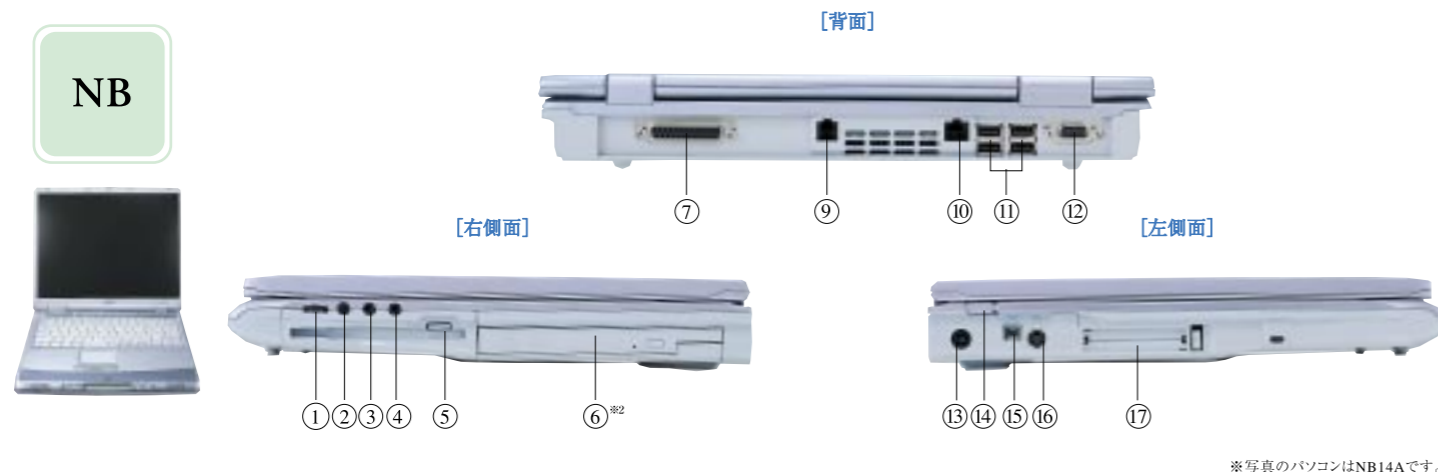

AirH^{IN}

*マークにつきましてはP.45をご覧ください。

*画面はハメコ合成です。*写真のパソコンはFMV-BIBLO LOOK S73Aです。*機種により機能が異なります。P.45~46でご確認ください。*「Wi-Fi」とは無線LANの相互接続性を保証する団体「WECA (Wireless Ethernet Compatibility Alliance)」の相互運用性テストをクリアした製品であることを示します。*1 突起部含まず。*2 LOOK S73Aのみ。*3 ワイヤレス(ブロードバンド)インターネット/ネットワーク接続をおこなう場合には、別途ワイヤレスブロードバンドルータ(FMWB-101)が必要となります。*4 LOOK S73AWのみ。*5 オプション。*6 あらかじめネットワーク設定の登録が必要です。また、LANやワイヤレスLANへの接続に別途PCカードが必要です。(LOOK S73Aには、ワイヤレスLANカードは必要ありません。)*7 通信環境やワイヤレスLANの規格により、通信できない場合があります。ご利用になる前にあらかじめご確認ください。また、場所により別途通信料金が掛かります。*8 LOOK S73AWにおいて内蔵バッテリーパック(L) (オプション)装着時。

富士通のPCは正規のMicrosoft® Windows®を搭載しています。
www.microsoft.com/piracy/howtotell

オプションについてはP.39~40をご覧ください。

使い方ひろがる多彩なインターフェイス。
BIBLOを通して音楽・映像を自由に操る、楽しむ。

- ① 音量ボリューム
- ② ヘッドホン端子
- ③ ラインイン端子/光デジタルオーディオ出力端子
- ④ マイク端子
- ⑤ FDドライブ
- ⑥ CD-RW/DVD-ROMドライブ
- ⑦ パラレルコネクタ
- ⑧ シリアルコネクタ
- ⑨ モデムコネクタ
- ⑩ ブロードバンドポート(LAN)
- ⑪ USB端子
- ⑫ 外部ディスプレイ端子
- ⑬ DC-IN
- ⑭ MAINスイッチ
- ⑮ IEEE1394(DV)端子
- ⑯ S端子
- ⑰ PCカードスロット
- ⑱ ワイヤレススイッチ
- ⑲ ヘッドホン端子/光デジタルオーディオ出力端子
- ⑳ 拡張キーボード/マウス(PS/2)