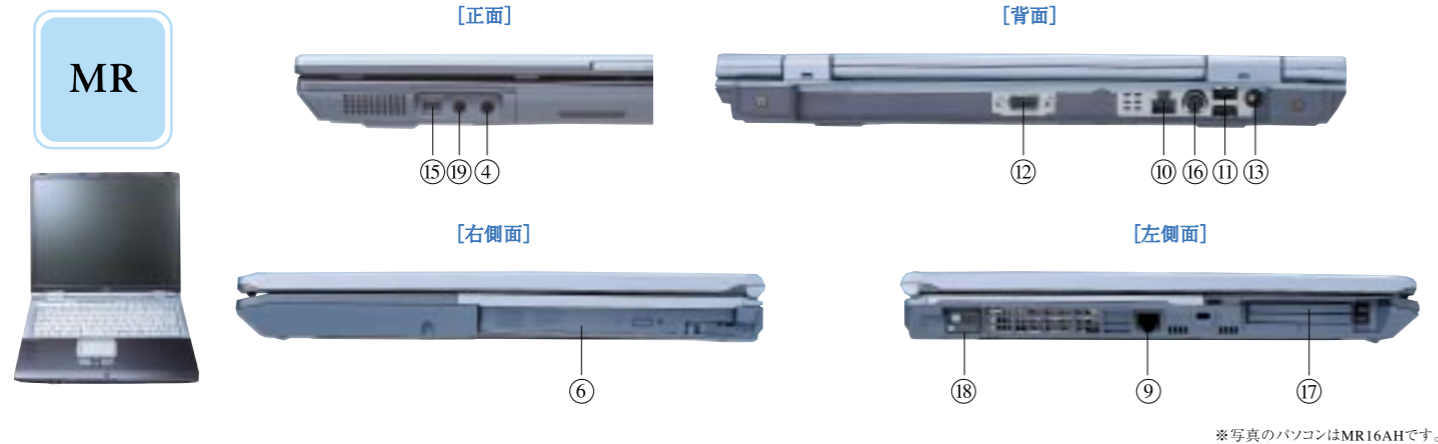

AirH^{IN}

*マークにつきましてはP.45をご覧ください。

*画面はハメコ合成です。*写真のパソコンはFMV-BIBLO LOOK S73Aです。*機種により機能が異なります。P.45~46でご確認ください。*「Wi-Fi」とは無線LANの相互接続性を保証する団体「WECA (Wireless Ethernet Compatibility Alliance)」の相互運用性テストをクリアした製品であることを示します。*1 突起部含まず。*2 LOOK S73Aのみ。*3 ワイヤレス(ブロードバンド)インターネット/ネットワーク接続をおこなう場合には、別途ワイヤレスブロードバンドルータ(FMWB-101)が必要となります。*4 LOOK S73AWのみ。*5 オプション。*6 あらかじめネットワーク設定の登録が必要です。また、LANやワイヤレスLANへの接続に別途PCカードが必要です。(LOOK S73Aには、ワイヤレスLANカードは必要ありません。)*7 通信環境やワイヤレスLANの規格により、通信できない場合があります。ご利用になる前にあらかじめご確認ください。また、場所により別途通信料金が掛かります。*8 LOOK S73AWにおいて内蔵バッテリーパック(L) (オプション)装着時。

富士通のPCは正規のMicrosoft® Windows®を搭載しています。
www.microsoft.com/piracy/howtotell

オプションについてはP.39~40をご覧ください。

使い方ひろがる多彩なインターフェイス。
BIBLOを通して音楽・映像を自由に操る、楽しむ。

- ① 音量ボリューム
- ② ヘッドホン端子
- ③ ラインイン端子/光デジタルオーディオ出力端子
- ④ マイク端子
- ⑤ FDドライブ
- ⑥ CD-RW/DVD-ROMドライブ
- ⑦ パラレルコネクタ
- ⑧ シリアルコネクタ
- ⑨ モデムコネクタ
- ⑩ ブロードバンドポート(LAN)
- ⑪ USB端子
- ⑫ 外部ディスプレイ端子
- ⑬ DC-IN
- ⑭ MAINスイッチ
- ⑮ IEEE1394(DV)端子
- ⑯ S端子
- ⑰ PCカードスロット
- ⑱ ワイヤレススイッチ
- ⑲ ヘッドホン端子/光デジタルオーディオ出力端子
- ⑳ 拡張キーボード/マウス(PS/2)