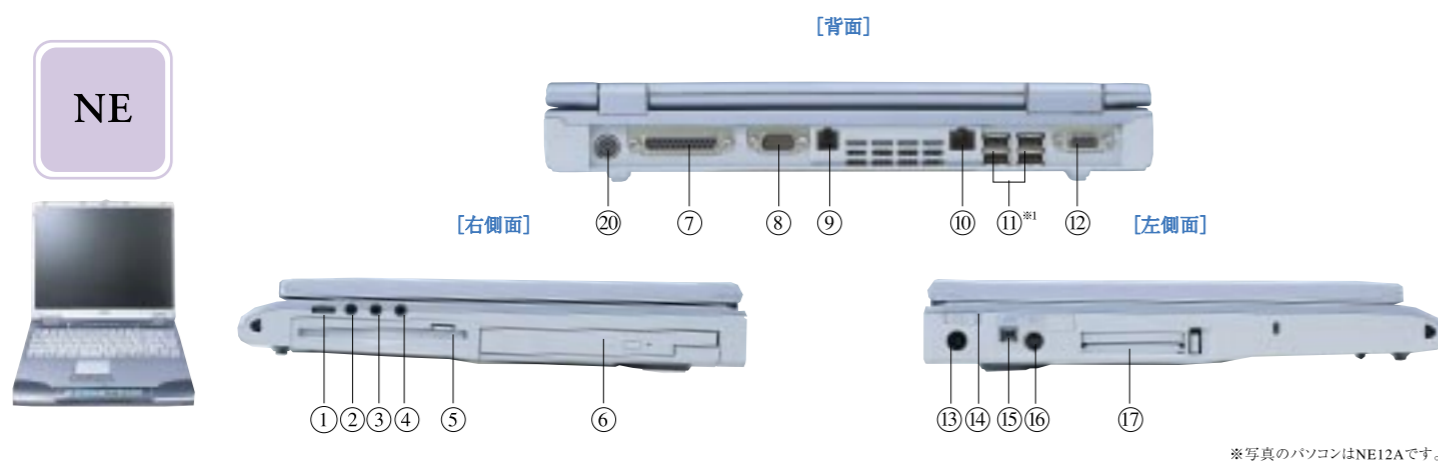

AirH^{IN}

*マークにつきましてはP.45をご覧ください。

*画面はハメコ合成です。*写真のパソコンはFMV-BIBLO LOOK S73Aです。*機種により機能が異なります。P.45~46でご確認ください。*「Wi-Fi」とは無線LANの相互接続性を保証する団体「WECA (Wireless Ethernet Compatibility Alliance)」の相互運用性テストをクリアした製品であることを示します。*1 突起部含まず。*2 LOOK S73Aのみ。*3 ワイヤレス(ブロードバンド)インターネット/ネットワーク接続をおこなう場合には、別途ワイヤレスブロードバンドルータ(FMWB-101)が必要となります。*4 LOOK S73AWのみ。*5 オプション。*6 あらかじめネットワーク設定の登録が必要です。また、LANやワイヤレスLANへの接続に別途PCカードが必要です。(LOOK S73Aには、ワイヤレスLANカードは必要ありません。)*7 通信環境やワイヤレスLANの規格により、通信できない場合があります。ご利用になる前にあらかじめご確認ください。また、場所により別途通信料金が掛かります。*8 LOOK S73AWにおいて内蔵バッテリーパック(L) (オプション)装着時。

富士通のPCは正規のMicrosoft® Windows®を搭載しています。
www.microsoft.com/piracy/howtotell

オプションについてはP.39~40をご覧ください。

使い方ひろがる多彩なインターフェイス。
BIBLOを通して音楽・映像を自由に操る、楽しむ。

- ① 音量ボリューム
- ② ヘッドホン端子
- ③ ラインイン端子/光デジタルオーディオ出力端子
- ④ マイク端子
- ⑤ FDドライブ
- ⑥ CD-RW/DVD-ROMドライブ
- ⑦ パラレルコネクタ
- ⑧ シリアルコネクタ
- ⑨ モデムコネクタ
- ⑩ ブロードバンドポート(LAN)
- ⑪ USB端子
- ⑫ 外部ディスプレイ端子
- ⑬ DC-IN
- ⑭ MAINスイッチ
- ⑮ IEEE1394(DV)端子
- ⑯ S端子
- ⑰ PCカードスロット
- ⑱ ワイヤレススイッチ
- ⑲ ヘッドホン端子/光デジタルオーディオ出力端子
- ⑳ 拡張キーボード/マウス(PS/2)