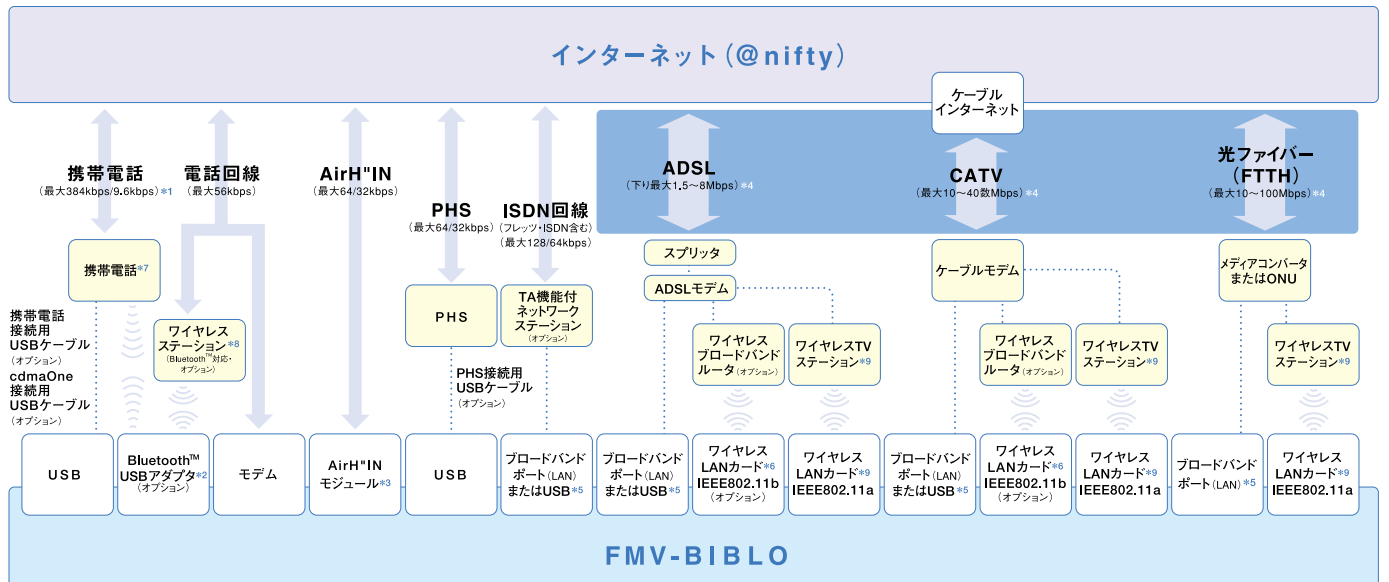

* 画面はハメコミ合成です。*1 NE12ABは、USBが3ポートになります。*2 NB10ARはCD-R/RWドライブ

* 画面はハメコミ合成です。*1 MG10AMのみ。

富士通のPCは正規のMicrosoft® Windows®を搭載しています。
www.microsoft.com/piracy/howtotell

ブロードバンドを楽しむための機能を満載。 BIBLOなら、簡単&安心でアクセスできる。

◎安心の「Norton Internet Security™2002」。

進化しつづけるインターネット環境に対応する安心のセキュリティソフト、「Norton Internet Security™2002」搭載。ファイアウォール機能が外部からの悪質なアクセスから大切なデータを守ります。*1さらに「Norton AntiVirus™」がコンピュータ内のウイルスを見つけだし駆除します。

- ◎外部からの不正アクセスを防止。
- ◎危険なWebサイトへのアクセスを回避。
- ◎ID/パスワードなどの盗難、流出を防止。
- ◎ウイルスを検索・駆除する。

◎快適なスピードを実現するブロードバンドインターネット。

*1 接続されている機種により通信速度が異なります。*2 NE12ABはBluetooth™機能を標準搭載。*3 LOOX T86AW、LOOX S73AWのみ搭載。*4 提供会社により最大通信速度が異なります。なお、上りは最大512～900kbpsです。*5 LOOX SシリーズはLANコネクタを標準搭載していません。別途LANカードが必要です。*6 MRシリーズ、MG10AM、LOOX T86A、LOOX S73AはワイヤレスLAN (IEEE802.11b) を標準搭載。*7 Bluetooth™対応の携帯電話でBluetooth™での接続が可能です。*8 日本国内のNTTアナログ一般回線のみ使用可能です。*9 NE12ATに標準添付。

ブロードバンドインターネット用語説明

ブロードバンド

広帯域のデータ転送。ADSL、CATV、光ファイバー (FTTH) などの通信回線を使用することで、動画や音声、ゲームなどの大容量データを高速で配信するサービスを快適に利用できます。また、定額料金のサービスが多く、常時接続での利用が可能となります。

ADSL (エーディーエスエル)

Asymmetric Digital Subscriber Line (非対称デジタル加入者線) の略。従来の電話回線を利用して高速データ通信を行う技術のひとつ。受信データが多いインターネットに適しています。専用のADSLモデムの取り付け工事などが必要です。