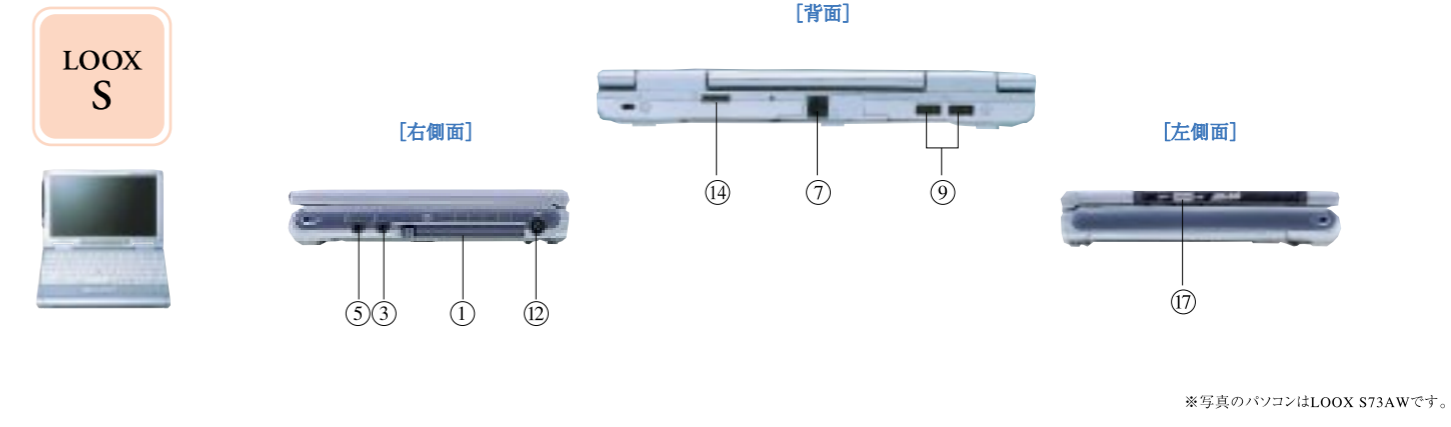

AirH^{IN}

*マークにつきましてはP.45をご覧ください。

*画面はハメコ合成です。*写真のパソコンはFMV-BIBLO LOOK S73Aです。*機種により機能が異なります。P.45~46でご確認ください。*「Wi-Fi」とは無線LANの相互接続性を保証する団体「WECA (Wireless Ethernet Compatibility Alliance)」の相互運用性テストをクリアした製品であることを示します。*1 突起部含まず。*2 LOOK S73Aのみ。*3 ワイヤレス(ブロードバンド)インターネット/ネットワーク接続をおこなう場合には、別途ワイヤレスブロードバンドルータ(FMWB-101)が必要となります。*4 LOOK S73AWのみ。*5 オプション。*6 あらかじめネットワーク設定の登録が必要です。また、LANやワイヤレスLANへの接続に別途PCカードが必要です。(LOOK S73Aには、ワイヤレスLANカードは必要ありません。)*7 通信環境やワイヤレスLANの規格により、通信できない場合があります。ご利用になる前にあらかじめご確認ください。また、場所により別途通信料金が掛かります。*8 LOOK S73AWにおいて内蔵バッテリーパック(L) (オプション)装着時。

富士通のPCは正規のMicrosoft® Windows®を搭載しています。
www.microsoft.com/piracy/howtotell

オプションについてはP.39~40をご覧ください。

使い方ひろがる多彩なインターフェイス。
BIBLOを通して音楽・映像を自由に操る、楽しむ。

- ① 音量ボリューム
- ② ヘッドホン端子
- ③ ラインイン端子/光デジタルオーディオ出力端子
- ④ マイク端子
- ⑤ FDドライブ
- ⑥ CD-RW/DVD-ROMドライブ
- ⑦ パラレルコネクタ
- ⑧ シリアルコネクタ
- ⑨ モデムコネクタ
- ⑩ ブロードバンドポート(LAN)
- ⑪ USB端子
- ⑫ 外部ディスプレイ端子
- ⑬ DC-IN
- ⑭ MAINスイッチ
- ⑮ IEEE1394(DV)端子
- ⑯ S端子
- ⑰ PCカードスロット
- ⑱ ワイヤレススイッチ
- ⑲ ヘッドホン端子/光デジタルオーディオ出力端子
- ⑳ 拡張キーボード/マウス(PS/2)