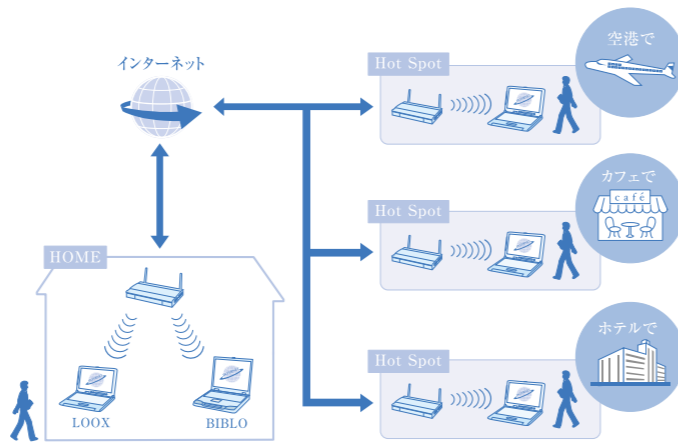

*1 ワイヤレスブロードバンドルータ(IEEE 802.11b準拠)・ワイヤレスLANカード(IEEE 802.11b準拠)・ワイヤレスLAN(IEEE 802.11b準拠)搭載PC *2 ワイヤレスステーション(Bluetooth™対応)・Bluetooth™USBアダプタ・AIRJUKE・Bluetooth™搭載PC・Pocket LOOX

*画面はハメコミ合成です。*通信環境やワイヤレスLAN/Bluetooth™の規格により、通信できない場合があります。ご利用になる前にあらかじめご確認ください。*1 場所により別途料金がかかります。また、通信規格などの問題でご利用いただけない場合がございます。*2 DDIポケットサービスエリアとなります。*3 Bluetooth™に対応している必要があります。NE12AB以外は別途Bluetooth™USBアダプタが必要です。*4 接続業者によっては複数台のパソコンを接続することを制限している場合があります。詳しくは接続業者にお問い合わせください。グローバルIPが必要なソフトやサービスはご利用になれません。

富士通のPCは正規のMicrosoft® Windows®を搭載しています。
www.microsoft.com/piracy/howtotell

リビング、書斎、ベッドの上、その日の気分に合わせてどこでもOK。ワイヤレスがパソコンをもっと自由にする。

WIRELESS LAN

◎ワイヤレスでつなげば、ホームネットワークも簡単に構築できます。

ワイヤレスLAN (IEEE802.11b準拠) 搭載のBIBLOなら、ホームネットワークの構築も複雑なケーブルが不要です。*

◎話題のホットスポットにも対応。外出先でもブロードバンドにアクセスできます。

ワイヤレスLAN (IEEE802.11b準拠) 搭載のBIBLOなら、注目のホットスポット(カフェやホテル、空港など、ワイヤレスLANアクセスポイントが設置されている場所)でのブロードバンド接続も可能です。*

40GBハードディスクを内蔵したワイヤレスTVステーション/ワイヤレスLANカード

高速データ通信が可能なIEEE802.11a準拠