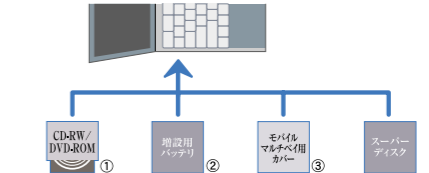

目的に合わせて使えるモバイルマルチベイ構造。

薄さ24.5mm^{*5}のスリムボディに、モバイルマルチベイ構造を採用。標準搭載のCD-RW/DVD-ROMドライブのかわりに、長時間使用するときには増設用バッテリーユニットを、軽快に持ち歩きたいときにはモバイルマルチベイ用カバーを装着するなど、目的に合わせて多彩なユニット^{*7}を使い分けることができます。

多彩なベイオプションを装着可能。