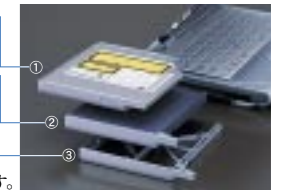

① CD-RW/DVD-ROMドライブ

外出先でDVD観賞が楽しめます。

② 増設用内蔵バッテリーユニット

長時間稼働により、アクティブなモバイルコンピューティングが可能です。

③ モバイルマルチベイ用カバー

軽量約1.3kgを実現。軽快に持ち歩くことができます。

メモリ256MB標準搭載。最大384MBまで増設可能。

PC133対応256MBメモリを搭載。ホームページの閲覧や複数アプリケーションの同時利用も快適。最大384MBまでの増設が可能です。