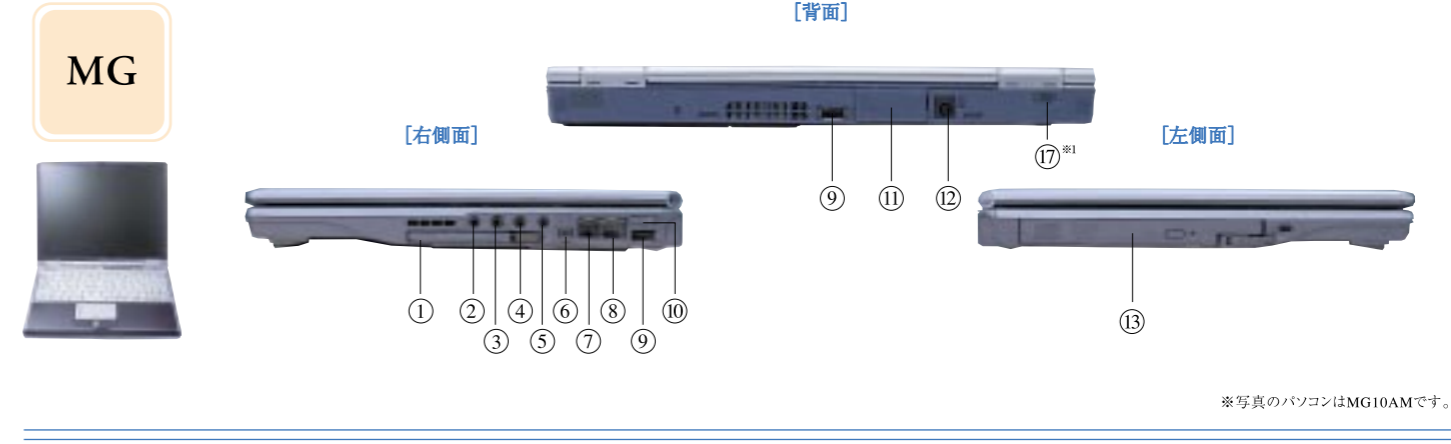

AirH^{IN}

*マークにつきましてはP.45をご覧ください。

*画面はハメコ合成です。*写真のパソコンはFMV-BIBLO LOOK S73Aです。*機種により機能が異なります。P.45~46でご確認ください。*「Wi-Fi」とは無線LANの相互接続性を保証する団体「WECA (Wireless Ethernet Compatibility Alliance)」の相互運用性テストをクリアした製品であることを示します。*1 突起部含まず。*2 LOOK S73Aのみ。*3 ワイヤレス(ブロードバンド)インターネット/ネットワーク接続をおこなう場合には、別途ワイヤレスブロードバンドルータ(FMWB-101)が必要となります。*4 LOOK S73AWのみ。*5 オプション。*6 あらかじめネットワーク設定の登録が必要です。また、LANやワイヤレスLANへの接続に別途PCカードが必要です。(LOOK S73Aには、ワイヤレスLANカードは必要ありません。)*7 通信環境やワイヤレスLANの規格により、通信できない場合があります。ご利用になる前にあらかじめご確認ください。また、場所により別途通信料金が掛かります。*8 LOOK S73AWにおいて内蔵バッテリーパック(L) (オプション)装着時。

富士通のPCは正規のMicrosoft® Windows®を搭載しています。
www.microsoft.com/piracy/howtotell

オプションについてはP.39~40をご覧ください。

使い方ひろがる多彩なインターフェイス。
BIBLOを通して音楽・映像を自由に操る、楽しむ。

- ① 音量ボリューム
- ② ヘッドホン端子
- ③ ラインイン端子/光デジタルオーディオ出力端子
- ④ マイク端子
- ⑤ FDドライブ
- ⑥ CD-RW/DVD-ROMドライブ
- ⑦ パラレルコネクタ
- ⑧ シリアルコネクタ
- ⑨ モデムコネクタ
- ⑩ ブロードバンドポート(LAN)
- ⑪ USB端子
- ⑫ 外部ディスプレイ端子
- ⑬ DC-IN
- ⑭ MAINスイッチ
- ⑮ IEEE1394(DV)端子
- ⑯ S端子
- ⑰ PCカードスロット
- ⑱ ワイヤレススイッチ
- ⑲ ヘッドホン端子/光デジタルオーディオ出力端子
- ⑳ 拡張キーボード/マウス(PS/2)