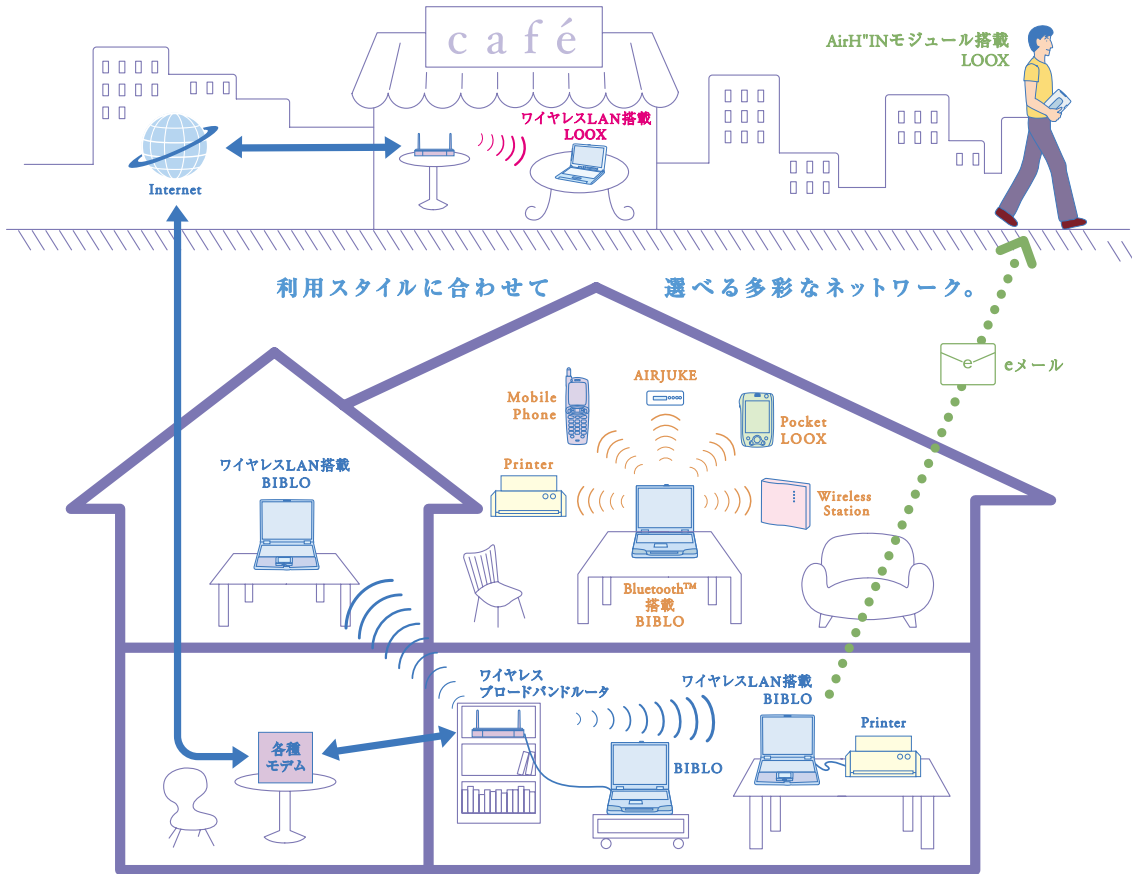

常時接続

インターネットにつながりっぱなしの状態、いつでも利用できる環境。従来の専用線を利用する方法に加え、ADSL、CATV、光ファイバー (FTTH) などの通信回線を使用したサービスがあります。*常時接続下においても、パソコンをご利用にならないときは、パソコン本体の電源をお切りください。

光ファイバー (FTTH)

Fiber to the Homeの略。光信号を利用することで、一本のケーブルで数百Mbpsの大容量データの通信が可能となります。なお、ご利用の際には、ONUやメディアコンバータなどの専用機器が必要となります。

*画面はハメコミ合成です。*1 セキュリティレベルはお客様の設定によります。また、無償サポートと無償アップグレードの期間は、本ソフトウェア使用開始日から90日間です。

パソコンの新しい可能性はいつもBIBLOから。 多彩なネットワーク機能で、利用シーンがひろがっていく。

●Hot Spot

ワイヤレスLAN搭載のBIBLOなら、Hot Spot(カフェやホテル、空港などワイヤレスアクセスポイントが設置された場所)で、自宅と同じようにワイヤレスでブロードバンドにアクセスすることができます。*1

●Wide Area *AirHIN*

AirHINモジュール搭載のLOOXなら、自宅のパソコンに届いたメールを出張先や旅行先など、全国**どこからでも確認できるなど、広範囲でのネットワークを構築することができます。

●Local Area Network

(ワイヤレス)ブロードバンドルータを介して、ネットワークでつながったパソコン同士でのデータの共有をはじめ、複数台同時にブロードバンドインターネットを楽しめます。*4 さらに、1台のプリンタを共有することができるので、どのパソコンからでも印刷ができます。