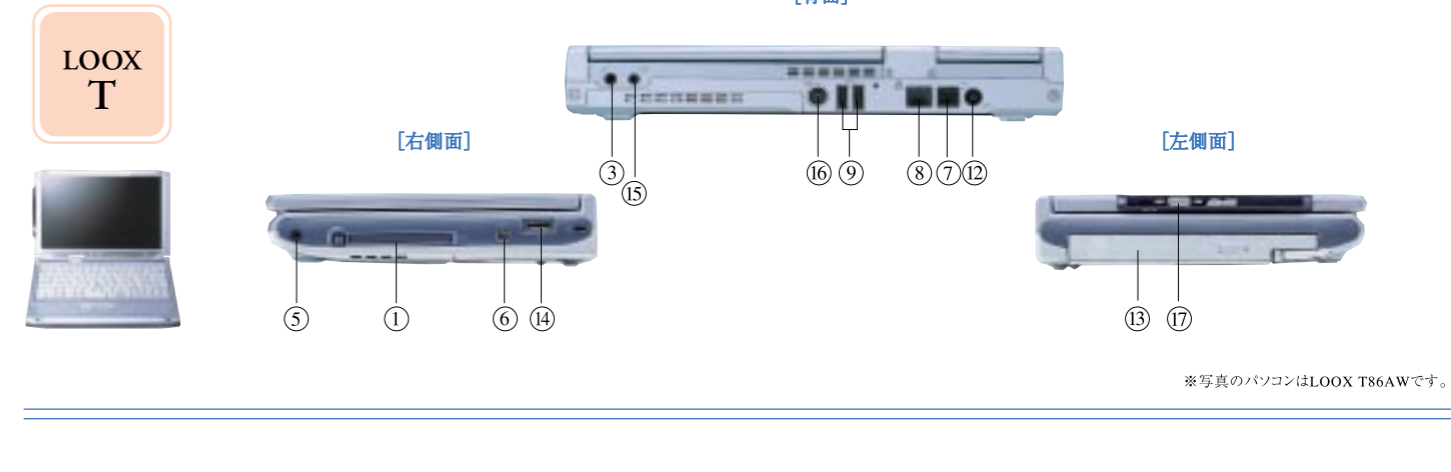

使い方ひろがる多彩なインターフェイス。
BIBLOを通して音楽・映像を自由に操る、楽しむ。

- ① 音量ボリューム
- ② ヘッドホン端子
- ③ ラインイン端子/光デジタルオーディオ出力端子
- ④ マイク端子
- ⑤ FDドライブ
- ⑥ CD-RW/DVD-ROMドライブ
- ⑦ パラレルコネクタ
- ⑧ シリアルコネクタ
- ⑨ モデムコネクタ
- ⑩ ブロードバンドポート(LAN)
- ⑪ USB端子
- ⑫ 外部ディスプレイ端子
- ⑬ DC-IN
- ⑭ MAINスイッチ
- ⑮ IEEE1394(DV)端子
- ⑯ S端子
- ⑰ PCカードスロット
- ⑱ ワイヤレススイッチ
- ⑲ ヘッドホン端子/光デジタルオーディオ出力端子
- ⑳ 拡張キーボード/マウス(PS/2)

- ① PCカードスロット
- ② 専用ミニS端子
- ③ マイク端子
- ④ ラインイン端子/光デジタルオーディオ出力端子
- ⑤ ヘッドホン端子
- ⑥ IEEE1394(DV)端子
- ⑦ モデムコネクタ
- ⑧ ブロードバンドポート(LAN)
- ⑨ USB端子
- ⑩ MAINスイッチ
- ⑪ 外部ディスプレイ端子
- ⑫ DC-IN
- ⑬ CD-RW/DVD-ROMドライブ
- ⑭ CRT変換ケーブル専用端子
- ⑮ ラインアウト端子/光デジタルオーディオ出力端子
- ⑯ S端子
- ⑰ ワイヤレススイッチ

* 画面はハメコミ合成です。*1 NE12ABは、USBが3ポートになります。*2 NB10ARはCD-R/RWドライブ

* 画面はハメコミ合成です。*1 MG10AMのみ。

富士通のPCは正規のMicrosoft® Windows®を搭載しています。
www.microsoft.com/piracy/howtotell