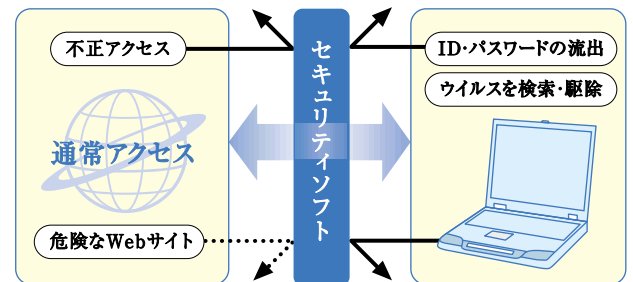

- ◎外部からの不正アクセスを防止。
- ◎危険なWebサイトへのアクセスを回避。
- ◎ID/パスワードなどの盗難、流出を防止。
- ◎ウイルスを検索・駆除する。

◎快適なスピードを実現するブロードバンドインターネット。

*1 接続されている機種により通信速度が異なります。*2 NE12ABはBluetooth™機能を標準搭載。*3 LOOX T86AW、LOOX S73AWのみ搭載。*4 提供会社により最大通信速度が異なります。なお、上りは最大512～900kbpsです。*5 LOOX SシリーズはLANコネクタを標準搭載していません。別途LANカードが必要です。*6 MRシリーズ、MG10AM、LOOX T86A、LOOX S73AはワイヤレスLAN (IEEE802.11b) を標準搭載。*7 Bluetooth™対応の携帯電話でBluetooth™での接続が可能です。*8 日本国内のNTTアナログ一般回線のみ使用可能です。*9 NE12ATに標準添付。