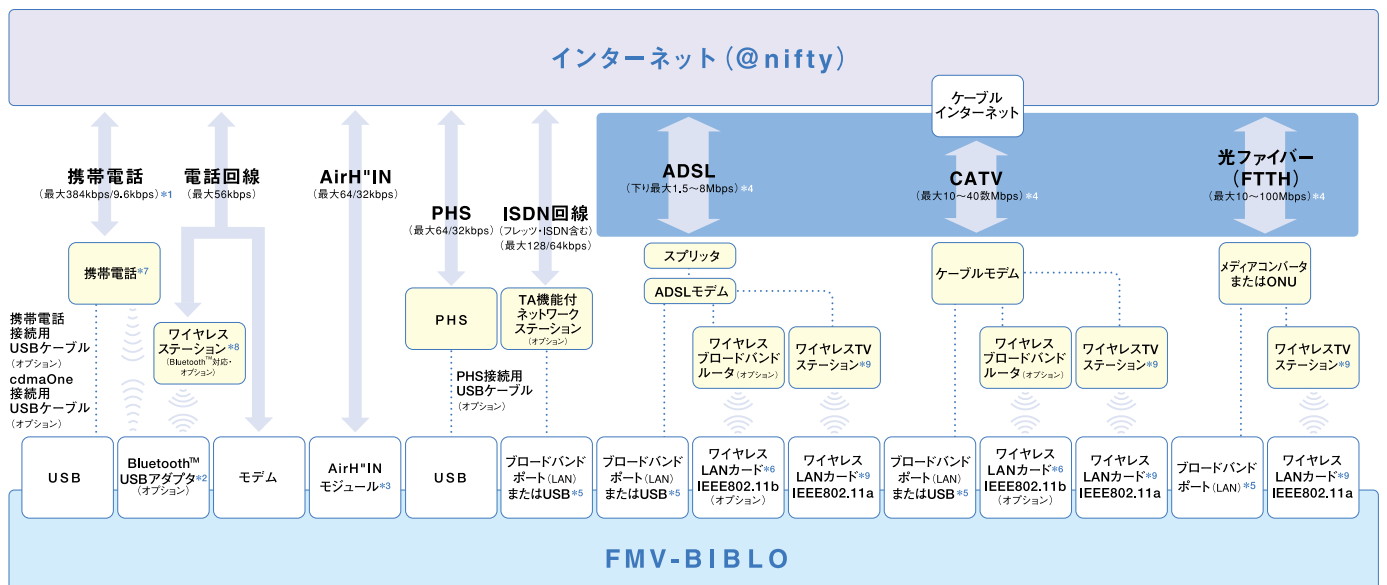

ブロードバンドを楽しむための機能を満載。 BIBLOなら、簡単&安心でアクセスできる。

◎安心の「Norton Internet Security™2002」。

進化しつづけるインターネット環境に対応する安心のセキュリティソフト、「Norton Internet Security™2002」搭載。ファイアウォール機能が外部からの悪質なアクセスから大切なデータを守ります。*1さらに「Norton AntiVirus™」がコンピュータ内のウイルスを見つけだし駆除します。

- ◎外部からの不正アクセスを防止。
- ◎危険なWebサイトへのアクセスを回避。
- ◎ID/パスワードなどの盗難、流出を防止。
- ◎ウイルスを検索・駆除する。

◎快適なスピードを実現するブロードバンドインターネット。

*1 接続されている機種により通信速度が異なります。*2 NE12ABはBluetooth™機能を標準搭載。*3 LOOX T86AW、LOOX S73AWのみ搭載。*4 提供会社により最大通信速度が異なります。なお、上りは最大512～900kbpsです。*5 LOOX SシリーズはLANコネクタを標準搭載していません。別途LANカードが必要です。*6 MRシリーズ、MG10AM、LOOX T86A、LOOX S73AはワイヤレスLAN (IEEE802.11b) を標準搭載。*7 Bluetooth™対応の携帯電話でBluetooth™での接続が可能です。*8 日本国内のNTTアナログ一般回線のみ使用可能です。*9 NE12ATに標準添付。

ブロードバンドインターネット用語説明

ブロードバンド

広帯域のデータ転送。ADSL、CATV、光ファイバー (FTTH) などの通信回線を使用することで、動画や音声、ゲームなどの大容量データを高速で配信するサービスを快適に利用できます。また、定額料金のサービスが多く、常時接続での利用が可能となります。

ADSL (エーディーエスエル)

Asymmetric Digital Subscriber Line (非対称デジタル加入者線) の略。従来の電話回線を利用して高速データ通信を行う技術のひとつ。受信データが多いインターネットに適しています。専用のADSLモデムの取り付け工事などが必要です。

常時接続

インターネットにつながりっぱなしの状態、いつでも利用できる環境。従来の専用線を利用する方法に加え、ADSL、CATV、光ファイバー (FTTH) などの通信回線を使用したサービスがあります。*常時接続下においても、パソコンをご利用にならないときは、パソコン本体の電源をお切りください。

光ファイバー (FTTH)

Fiber to the Homeの略。光信号を利用することで、一本のケーブルで数百Mbpsの大容量データの通信が可能となります。なお、ご利用の際には、ONUやメディアコンバータなどの専用機器が必要となります。