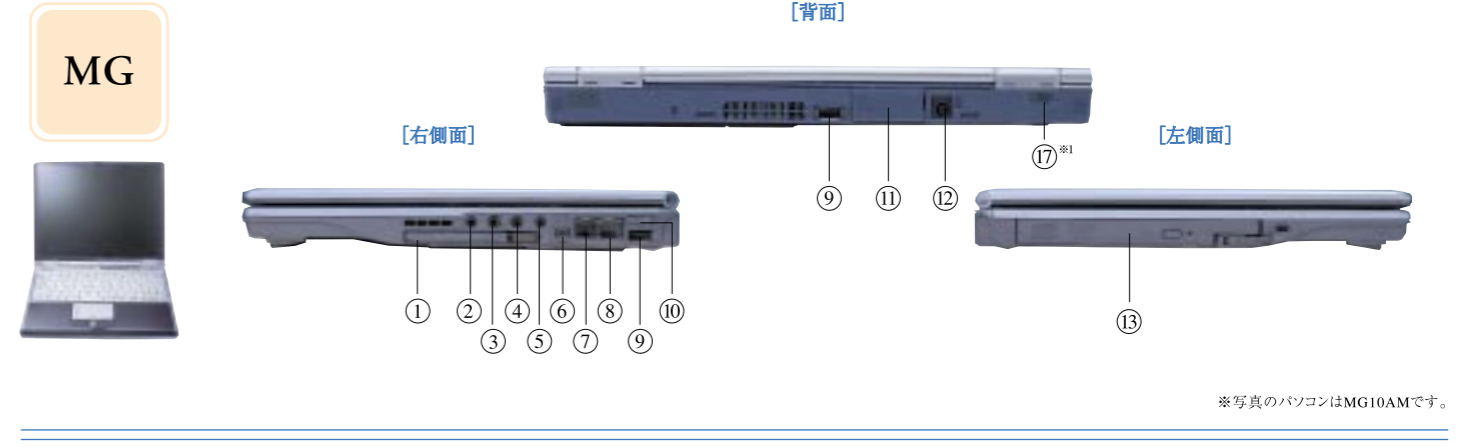

使い方ひろがる多彩なインターフェイス。 BIBLOを通して音楽・映像を自由に操る、楽しむ。

- | | | | |
|--------------------------|---------------------|--------------------|--------------------------|
| ① 音量ボリューム | ⑥ CD-RW/DVD-ROMドライブ | ⑪ USB端子 | ⑬ DC-IN |
| ② ヘッドホン端子 | ⑦ パラレルコネクタ | ⑫ 外部ディスプレイ端子 | ⑭ MAINスイッチ |
| ③ ラインイン端子/光デジタルオーディオ出力端子 | ⑧ シリアルコネクタ | ⑬ DC-IN | ⑮ IEBE1394 (DV) 端子 |
| ④ マイク端子 | ⑨ モデムコネクタ | ⑭ MAINスイッチ | ⑯ ヘッドホン端子/光デジタルオーディオ出力端子 |
| ⑤ FDドライブ | ⑩ ブロードバンドポート (LAN) | ⑮ IEBE1394 (DV) 端子 | ⑰ 拡張キーボード/マウス (PS/2) |
| | | ⑯ IEBE1394 (DV) 端子 | |