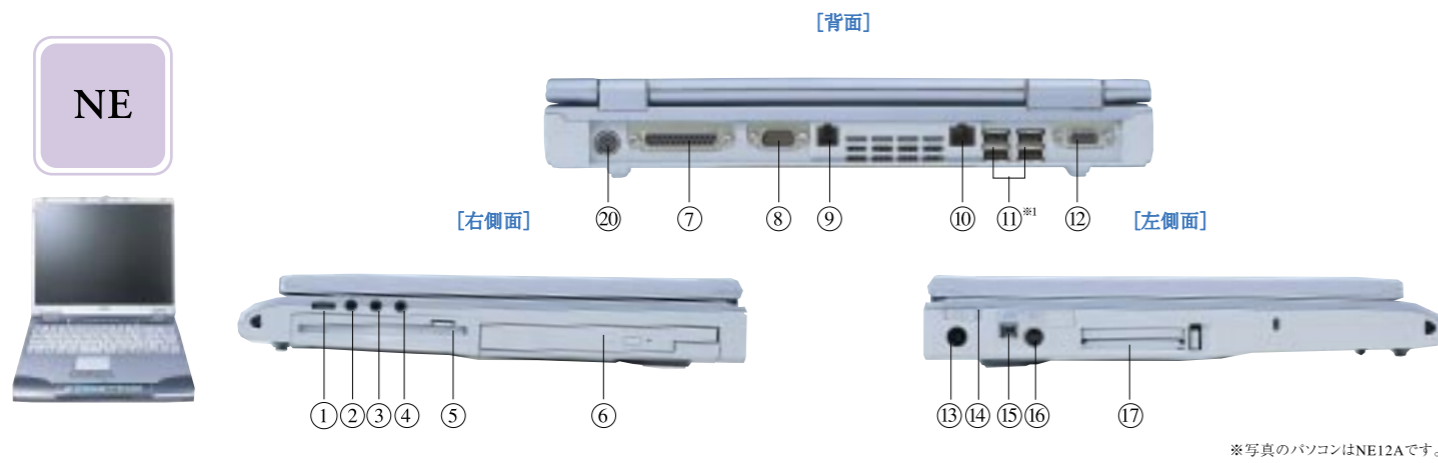

使い方ひろがる多彩なインターフェイス。 BIBLOを通して音楽・映像を自由に操る、楽しむ。

- | | | | |
|--------------------------|---------------------|--------------------|--------------------------|
| ① 音量ボリューム | ⑥ CD-RW/DVD-ROMドライブ | ⑪ USB端子 | ⑬ DC-IN |
| ② ヘッドホン端子 | ⑦ パラレルコネクタ | ⑫ 外部ディスプレイ端子 | ⑭ MAINスイッチ |
| ③ ラインイン端子/光デジタルオーディオ出力端子 | ⑧ シリアルコネクタ | ⑬ DC-IN | ⑮ IEBE1394 (DV) 端子 |
| ④ マイク端子 | ⑨ モデムコネクタ | ⑭ MAINスイッチ | ⑯ ヘッドホン端子/光デジタルオーディオ出力端子 |
| ⑤ FDドライブ | ⑩ ブロードバンドポート (LAN) | ⑮ IEBE1394 (DV) 端子 | ⑰ 拡張キーボード/マウス (PS/2) |
| | | ⑯ IEBE1394 (DV) 端子 | |

- | | | | |
|--------------------------|--------------------|---------------------------|-------------|
| ① PCカードスロット | ⑥ IEBE1394 (DV) 端子 | ⑪ 外部ディスプレイ端子 | ⑬ S端子 |
| ② 専用ミニS端子 | ⑦ モデムコネクタ | ⑫ DC-IN | ⑭ ワイヤレススイッチ |
| ③ マイク端子 | ⑧ ブロードバンドポート (LAN) | ⑬ CD-RW/DVD-ROMドライブ | |
| ④ ラインイン端子/光デジタルオーディオ出力端子 | ⑨ USB端子 | ⑭ CRT変換ケーブル専用端子 | |
| ⑤ ヘッドホン端子 | ⑩ MAINスイッチ | ⑮ ラインアウト端子/光デジタルオーディオ出力端子 | |

* 画面はハメコミ合成です。*1 MG10AMのみ。

富士通のPCは正規のMicrosoft® Windows®を搭載しています。
www.microsoft.com/piracy/howtotell