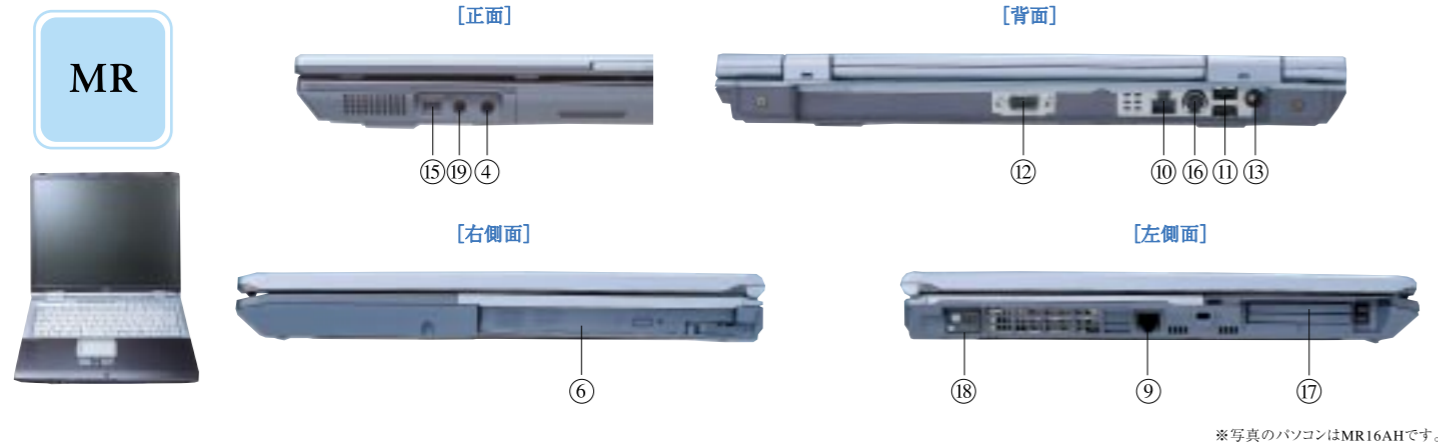

使い方ひろがる多彩なインターフェイス。 BIBLOを通して音楽・映像を自由に操る、楽しむ。

- | | | | |
|--------------------------|---------------------|--------------------|--------------------------|
| ① 音量ボリューム | ⑥ CD-RW/DVD-ROMドライブ | ⑪ USB端子 | ⑬ DC-IN |
| ② ヘッドホン端子 | ⑦ パラレルコネクタ | ⑫ 外部ディスプレイ端子 | ⑭ MAINスイッチ |
| ③ ラインイン端子/光デジタルオーディオ出力端子 | ⑧ シリアルコネクタ | ⑬ DC-IN | ⑮ IEBE1394 (DV) 端子 |
| ④ マイク端子 | ⑨ モデムコネクタ | ⑭ MAINスイッチ | ⑯ ヘッドホン端子/光デジタルオーディオ出力端子 |
| ⑤ FDドライブ | ⑩ ブロードバンドポート (LAN) | ⑮ IEBE1394 (DV) 端子 | ⑰ 拡張キーボード/マウス (PS/2) |
| | | ⑯ IEBE1394 (DV) 端子 | |

- | | | | |
|--------------------------|--------------------|---------------------------|-------------|
| ① PCカードスロット | ⑥ IEBE1394 (DV) 端子 | ⑪ 外部ディスプレイ端子 | ⑬ S端子 |
| ② 専用ミニS端子 | ⑦ モデムコネクタ | ⑫ DC-IN | ⑭ ワイヤレススイッチ |
| ③ マイク端子 | ⑧ ブロードバンドポート (LAN) | ⑬ CD-RW/DVD-ROMドライブ | |
| ④ ラインイン端子/光デジタルオーディオ出力端子 | ⑨ USB端子 | ⑭ CRT変換ケーブル専用端子 | |
| ⑤ ヘッドホン端子 | ⑩ MAINスイッチ | ⑮ ラインアウト端子/光デジタルオーディオ出力端子 | |

* 画面はハメコミ合成です。*1 MG10AMのみ。

富士通のPCは正規のMicrosoft® Windows®を搭載しています。
www.microsoft.com/piracy/howtotell