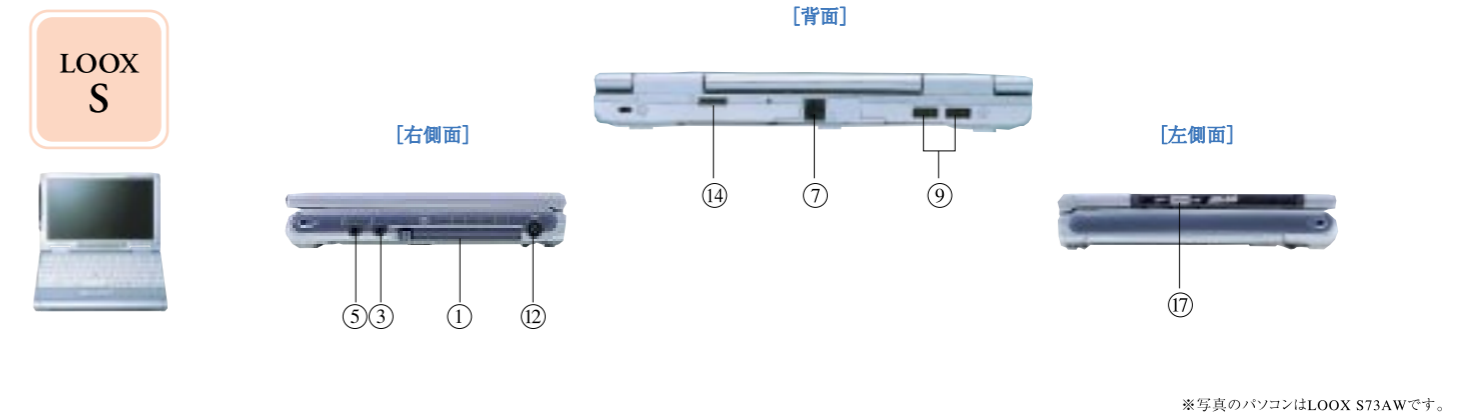

使い方ひろがる多彩なインターフェイス。 BIBLOを通して音楽・映像を自由に操る、楽しむ。

- | | | | |
|--------------------------|---------------------|--------------------|--------------------------|
| ① 音量ボリューム | ⑥ CD-RW/DVD-ROMドライブ | ⑪ USB端子 | ⑬ DC-IN |
| ② ヘッドホン端子 | ⑦ パラレルコネクタ | ⑫ 外部ディスプレイ端子 | ⑭ MAINスイッチ |
| ③ ラインイン端子/光デジタルオーディオ出力端子 | ⑧ シリアルコネクタ | ⑬ DC-IN | ⑮ IEBE1394 (DV) 端子 |
| ④ マイク端子 | ⑨ モデムコネクタ | ⑭ MAINスイッチ | ⑯ ヘッドホン端子/光デジタルオーディオ出力端子 |
| ⑤ FDドライブ | ⑩ ブロードバンドポート (LAN) | ⑮ IEBE1394 (DV) 端子 | ⑰ 拡張キーボード/マウス (PS/2) |
| | | ⑯ IEBE1394 (DV) 端子 | |

- | | | | |
|--------------------------|--------------------|---------------------------|-------------|
| ① PCカードスロット | ⑥ IEBE1394 (DV) 端子 | ⑪ 外部ディスプレイ端子 | ⑬ S端子 |
| ② 専用ミニS端子 | ⑦ モデムコネクタ | ⑫ DC-IN | ⑭ ワイヤレススイッチ |
| ③ マイク端子 | ⑧ ブロードバンドポート (LAN) | ⑬ CD-RW/DVD-ROMドライブ | |
| ④ ラインイン端子/光デジタルオーディオ出力端子 | ⑨ USB端子 | ⑭ CRT変換ケーブル専用端子 | |
| ⑤ ヘッドホン端子 | ⑩ MAINスイッチ | ⑮ ラインアウト端子/光デジタルオーディオ出力端子 | |