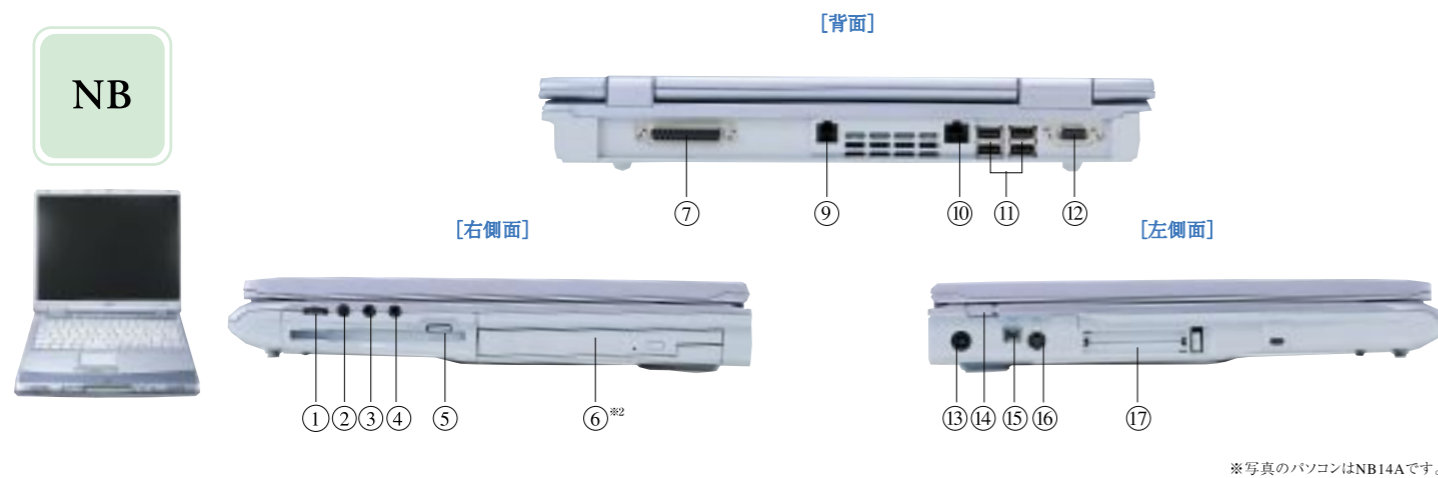

使い方ひろがる多彩なインターフェイス。 BIBLOを通して音楽・映像を自由に操る、楽しむ。

- | | | | |
|--------------------------|---------------------|--------------------|--------------------------|
| ① 音量ボリューム | ⑥ CD-RW/DVD-ROMドライブ | ⑪ USB端子 | ⑬ DC-IN |
| ② ヘッドホン端子 | ⑦ パラレルコネクタ | ⑫ 外部ディスプレイ端子 | ⑭ MAINスイッチ |
| ③ ラインイン端子/光デジタルオーディオ出力端子 | ⑧ シリアルコネクタ | ⑬ DC-IN | ⑮ IEBE1394 (DV) 端子 |
| ④ マイク端子 | ⑨ モデムコネクタ | ⑭ MAINスイッチ | ⑯ ヘッドホン端子/光デジタルオーディオ出力端子 |
| ⑤ FDドライブ | ⑩ ブロードバンドポート (LAN) | ⑮ IEBE1394 (DV) 端子 | ⑰ 拡張キーボード/マウス (PS/2) |
| | | ⑯ IEBE1394 (DV) 端子 | |

- | | | | |
|--------------------------|--------------------|---------------------------|-------------|
| ① PCカードスロット | ⑥ IEBE1394 (DV) 端子 | ⑪ 外部ディスプレイ端子 | ⑬ S端子 |
| ② 専用ミニS端子 | ⑦ モデムコネクタ | ⑫ DC-IN | ⑭ ワイヤレススイッチ |
| ③ マイク端子 | ⑧ ブロードバンドポート (LAN) | ⑬ CD-RW/DVD-ROMドライブ | |
| ④ ラインイン端子/光デジタルオーディオ出力端子 | ⑨ USB端子 | ⑭ CRT変換ケーブル専用端子 | |
| ⑤ ヘッドホン端子 | ⑩ MAINスイッチ | ⑮ ラインアウト端子/光デジタルオーディオ出力端子 | |

* 画面はハメコミ合成です。*1 MG10AMのみ。

富士通のPCは正規のMicrosoft® Windows®を搭載しています。
www.microsoft.com/piracy/howtotell