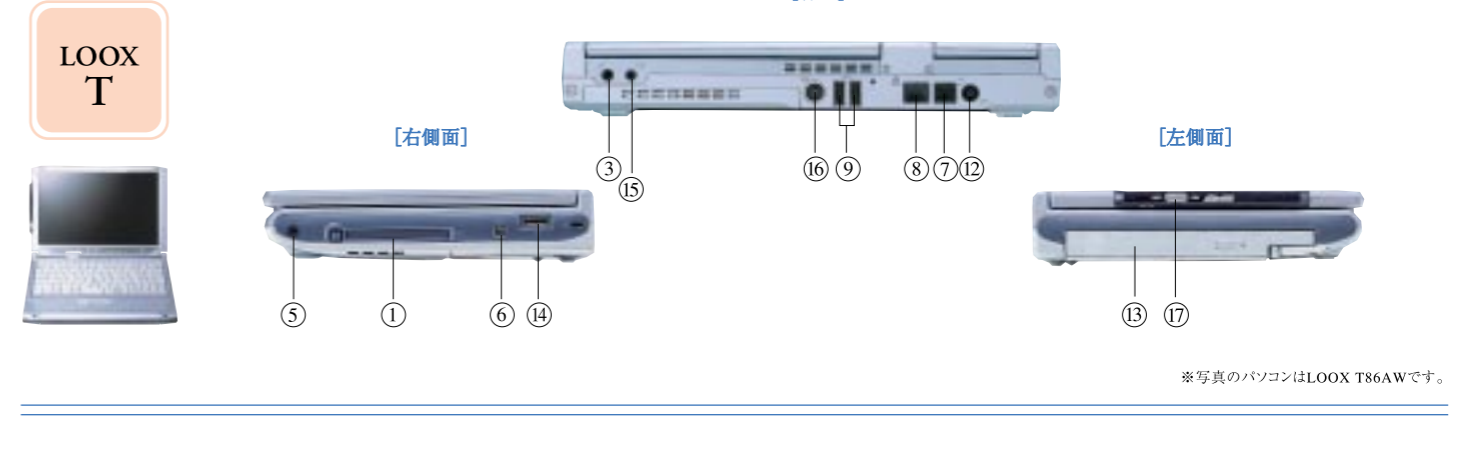

使い方ひろがる多彩なインターフェイス。 BIBLOを通して音楽・映像を自由に操る、楽しむ。

- | | | | |
|--------------------------|---------------------|--------------------|--------------------------|
| ① 音量ボリューム | ⑥ CD-RW/DVD-ROMドライブ | ⑪ USB端子 | ⑬ DC-IN |
| ② ヘッドホン端子 | ⑦ パラレルコネクタ | ⑫ 外部ディスプレイ端子 | ⑭ MAINスイッチ |
| ③ ラインイン端子/光デジタルオーディオ出力端子 | ⑧ シリアルコネクタ | ⑬ DC-IN | ⑮ IEBE1394 (DV) 端子 |
| ④ マイク端子 | ⑨ モデムコネクタ | ⑭ MAINスイッチ | ⑯ ヘッドホン端子/光デジタルオーディオ出力端子 |
| ⑤ FDドライブ | ⑩ ブロードバンドポート (LAN) | ⑮ IEBE1394 (DV) 端子 | ⑰ 拡張キーボード/マウス (PS/2) |
| | | ⑯ IEBE1394 (DV) 端子 | |

- | | | | |
|--------------------------|--------------------|---------------------------|-------------|
| ① PCカードスロット | ⑥ IEBE1394 (DV) 端子 | ⑪ 外部ディスプレイ端子 | ⑬ S端子 |
| ② 専用ミニS端子 | ⑦ モデムコネクタ | ⑫ DC-IN | ⑭ ワイヤレススイッチ |
| ③ マイク端子 | ⑧ ブロードバンドポート (LAN) | ⑬ CD-RW/DVD-ROMドライブ | |
| ④ ラインイン端子/光デジタルオーディオ出力端子 | ⑨ USB端子 | ⑭ CRT変換ケーブル専用端子 | |
| ⑤ ヘッドホン端子 | ⑩ MAINスイッチ | ⑮ ラインアウト端子/光デジタルオーディオ出力端子 | |

* 画面はハメコミ合成です。*1 MG10AMのみ。

富士通のPCは正規のMicrosoft® Windows®を搭載しています。
www.microsoft.com/piracy/howtotell