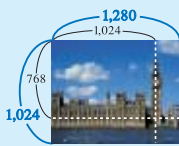

それぞれに特長を持つディスプレイラインアップ。 あなたの利用スタイルに合わせて選べる。

17型ワイドデジタル液晶

大迫力・ワイド表示 (17型ワイドデジタル液晶)

●16:9のワイド表示

大迫力16:9のワイド表示を実現。テレビでのスポーツ観戦やDVD観賞に最適です。

多機能表示ウィンドウ (17型ワイドデジタル液晶)

●i-Panel内蔵

光とメロディで新着メールを知らせてくれるi-Panel内蔵。DVDのチャプターも表示できます。

大画面・高解像度表示 (16型デジタル液晶)

●高解像度表示で1.7倍の情報量

薄型・狭額縁の16型デジタル液晶は、SXGA (1,280×1,024ドット)の高解像度表示で、XGA (1,024×768ドット)表示に比べ、約1.7倍の情報量を表示します。

高音質スピーカー (17型ワイドデジタル液晶)

●音に臨場感を生むタイムドメインスピーカー™内蔵

豊かなリアリティと淀みのないクリアなサウンドを生み出す、タイムドメインスピーカー™。とりわけピアノや弦楽器などのアコースティックな音源の再生にすぐれ、プロアーティストが感情をこめた微妙な声や演奏をより鮮明に表現します。