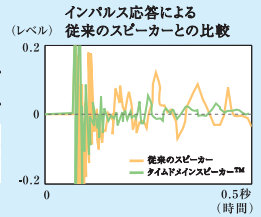

それぞれに特長を持つディスプレイラインアップ。 あなたの利用スタイルに合わせて選べる。

17型ワイドデジタル液晶

大迫力・ワイド表示 (17型ワイドデジタル液晶)

●16:9のワイド表示

大迫力16:9のワイド表示を実現。テレビでのスポーツ観戦やDVD観賞に最適です。

多機能表示ウィンドウ (17型ワイドデジタル液晶)

●i-Panel内蔵

光とメロディで新着メールを知らせてくれるi-Panel内蔵。DVDのチャプターも表示できます。

大画面・高解像度表示 (16型デジタル液晶)

●高解像度表示で1.7倍の情報量

薄型・狭額縁の16型デジタル液晶は、SXGA (1,280×1,024ドット)の高解像度表示で、XGA (1,024×768ドット)表示に比べ、約1.7倍の情報量を表示します。

高音質スピーカー (17型ワイドデジタル液晶)

●音に臨場感を生むタイムドメインスピーカー™内蔵

豊かなリアリティと淀みのないクリアなサウンドを生み出す、タイムドメインスピーカー™。とりわけピアノや弦楽器などのアコースティックな音源の再生にすぐれ、プロアーティストが感情をこめた微妙な声や演奏をより鮮明に表現します。

●原音を忠実に再現する「タイムドメイン理論」

「音が発生した瞬間から消失するまでの波形を、時間の経過とともにとらえ、忠実に再現する。」この理論から誕生したタイムドメインスピーカー™が、従来のスピーカーとは異なるリアルなサウンドを生み出します。
(タイムドメイン理論についての説明はこちらをご覧ください。)
<http://www.timedomain.co.jp/tech/tech.html>

●タイムドメインを実現する構造