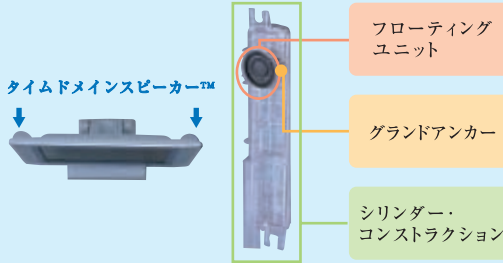

●タイムドメインを実現する構造

スピーカーユニットを可能な限りシステムの中に浮かせることにより、音の発生時に起こる振動や残響を抑えます。

スピーカーユニットをグラウンドアンカー(おもり)に固定。音を発生する際に理想的な振動板のピストン運動が得られます。

円筒型のスピーカーシステム採用により、内部の反射音が起こす共鳴を可能な限り抑え、忠実に音を再現します。

その他の便利機能 (17型ワイドデジタル液晶、16型デジタル液晶、15型デジタル液晶)

●角度と高さを調節可能

ディスプレイ表示画面の角度と高さを姿勢に合わせて調節可能。目、首、肩が疲れにくい自然な体勢で使用できます。

* 15型デジタル液晶は角度のみ調節可能です。

●キーボードを収納可能

ディスプレイの下にキーボードを収めることができるため、机の上をすっきりと使えます。

動画をより明るく表示 (17型ワイドデジタル液晶)

●「あざやかウィンドウ」で動画画面をひときわ明るく表示

「あざやかウィンドウ」がテレビやDVDソフトなどの動画画面を最適な画質・明るさで表示します。画質に合わせて動画表示画質モードを選択できるので、動画観賞がより一層楽しくなります。

独自のMVAパネル採用。従来より色再現性にすぐれ、よりあざやかに動画を映し出します。

ディスプレイ対応表

	17型ワイドデジタル液晶	16型デジタル液晶	15型デジタル液晶	17型フラットCRT
セットモニタ	17型ワイドデジタル液晶	16型デジタル液晶	15型デジタル液晶	17型フラットCRT
品名	CE11WA、CE17WA、C18WA	C18SA	CE11A、C17A	CE117A
あざやかウィンドウ設定	○	—	—	—
高輝度表示	◎ (15型デジタル液晶の約1.3倍)	○ (従来比約25%アップ)	○ (従来比約25%アップ)	—
高解像度表示	○ (1,280×768ドット)	○ (1,280×1,024ドット)	—	—
動画表示画質モード選択	○	—	—	—
高さ調節	○	○	—	—
キーボード収納	○	○	○	—

富士通のPCは正規のMicrosoft® Windows®を搭載しています。
www.microsoft.com/piracy/howtotell