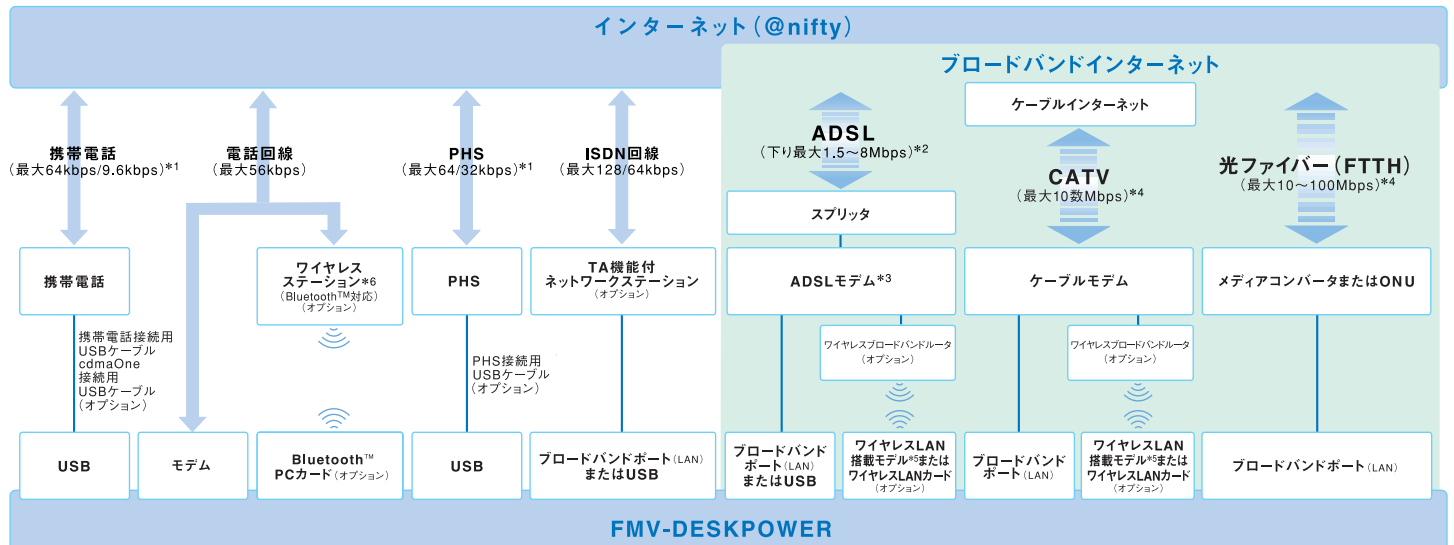

*株式会社富士通パーソナルスの商品です。販売に関するお問い合わせ先は「ハイパーセレクト」センター 0120-65-8180 (9:00~12:00, 13:00~17:00 土・日・祝日を除く)
*1本カタログ掲載のパソコンと接続した場合、USB1.1での動作となります。

AzbyClub Selection

FMVの楽しさがひろがる周辺機器をAzbyClub会員様だけの特別価格でご提供*1 http://www.fmworld.net/selection/
●FDDユニット (USB) AzbyClub会員価格:4,980円 (税別)

本カタログ掲載のDESKPOWERをお買い上げいただいた方だけ!!
(お申し込み期間:2002年10月31日まで) **2,980円 (税別)**

*詳しくはP30をご覧ください。*1ご購入いただくには、事前にユーザー登録が必要です。ご購入はインターネットでの手続きとなります。電話/Faxによるご注文は受け付けておりません。

■DESKPOWERがサポートする多彩な接続形態

*パソコンとパソコンに付属するインターフェイス以外は別売もしくは接続業者からのレンタルとなります。*通信環境などにより、最大速度がでないことがあります。*オプションの確認については上記 (オプション) をご覧ください。*1 接続されている機種により通信速度が異なります。*2 提供会社により最大通信速度が異なります。なお、上りは最大512~900kbpsです。*3 ワイヤレスブロードバンドルータと接続する場合、ルータタイプのADSLモデムのみ接続可能です。*4 提供会社により最大通信速度が異なります。*5 CE17WAのみ。*6 日本国内のNTTアナログ一般回線のみ使用可能です。