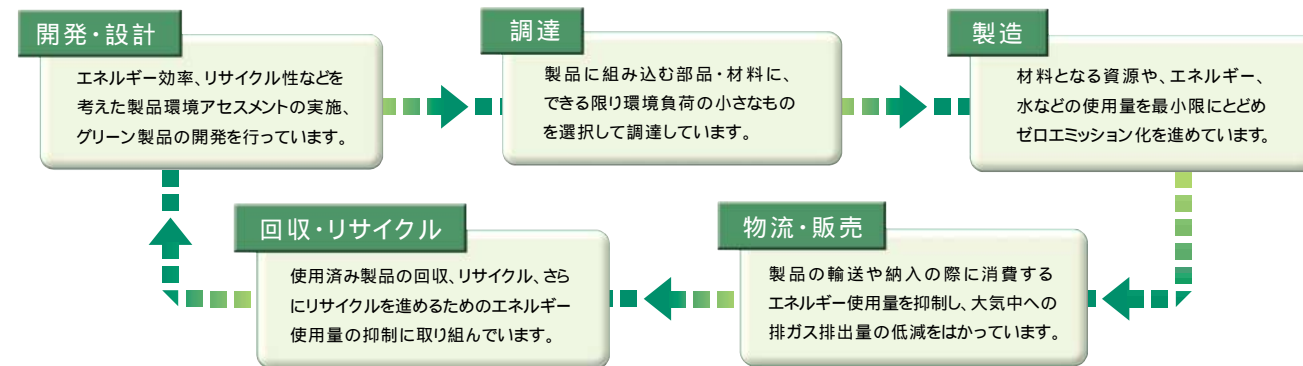

私たちの環境への取り組みは、世界でも高い評価を受けています。

富士通は、アメリカ ダウ・ジョーンズ社が世界34カ国、2500社の中から選ぶ、ダウ・ジョーンズ・サステナビリティ株指標の環境分野で4年連続トップにランキングされました。これは、私たちの環境理念や経営姿勢はもちろん、2002年度中に至るすべての製品をグリーン製品にすることや、グリーン購入の推進など、積極的な環境活動が高く評価されたものです。

当社は、国際エネルギー省プログラム(IEEP)の参加事業者として本製品が国際エネルギー省プログラムの対象製品に関する基準を満たしていることと判断します。

本製品はJEITA「PCグリーンラベル制度」の審査基準(2003年度版)を満たしています。詳細は、Webサイト<http://www.jeita.or.jp>をご覧ください。

このカタログに記載した製品は省エネ法で2005年迄に達成しなければならない目標基準値をクリアした製品です。

富士通は、全生産拠点および主要な開発・サービス拠点において環境マネジメントシステムISO 14001の認証を取得しています。

* PCグリーンラベル制度への各製品ごとの登録情報や、富士通の環境についての取り組みの詳細は、富士通ホームページ「環境活動」をご覧ください。(<http://eco.fujitsu.com/>)

パソコン廃棄・譲渡の際のハードディスク内データ消去について

ご使用になっていたBIBLOを廃棄・譲渡する際には、お客様の責任でハードディスクに記録された全データを消去することを強く推奨します。なお、本カタログに掲載のBIBLOには、データ流出のトラブルを回避する安全策のひとつとしてソフトウェア「ハードディスクデータ消去」を添付しております。ファミリーネットワークステーション-Tには、ハードディスクの内容を消去する廃棄機能を装備しております。(詳細は、インターネット富士通パソコン情報サイト「FMWORLD.NET」[<http://www.fmworld.net/annnc/hdd/index.html>] をご覧ください。)