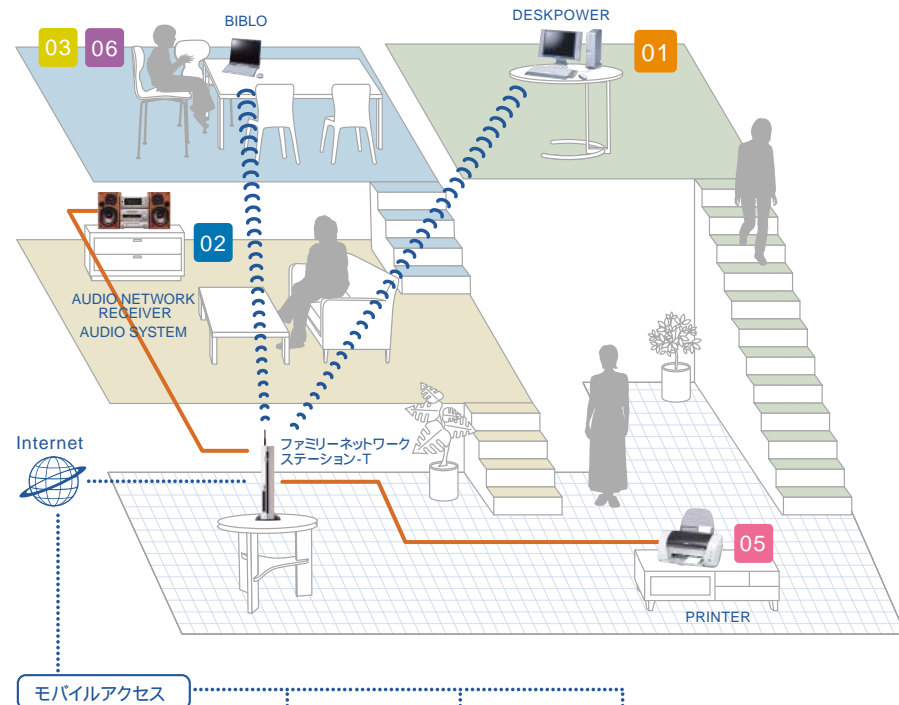

HOME NETWORK

ホームネットワークなら、パソコンの楽しみをみんなで共有できる。

[ファミリーネットワークステーション-T]

(注)ファミリーネットワークステーション-T(FMFNS-202)を標準添付したBIBLOはRS18D/STです。その他の機種はオプションとなります。

家中のパソコンがネットワークでつながる。ワイヤレスでテレビが見られる。

ホームサーバー機能を搭載したファミリーネットワークステーション-Tを利用すれば、手軽にホームネットワークを構築できます。家族が同時にブロードバンドにアクセスしたり、プリンタやファイルを共有したり、複数のパソコンを有効に活用できます。さらに、テレビチューナー&ワイヤレスLAN(IEEE802.11b準拠)を搭載しているため、ワイヤレスでテレビを見ることも可能。¹³ 楽しみを共有する、新しいライフスタイルが、ここからはじまります。

ホームネットワークで、パソコンがもっと便利に、もっと身近になる。

パソコンの新しい使い方がひろがる。

1本の回線で家族が同時にブロードバンドにアクセス¹できたり、どの部屋からでもファミリーネットワークステーション-Tに接続したプリンタを利用できます。²

音楽・映像を思いのままに楽しめる。

ファミリーネットワークステーション-Tに、好きな曲や旅行の写真などを保存し、家族みんなのパソコンで共有することができます。

家族のコミュニケーションツールになる。

家の中や、外出先から、家族みんながいつでもアクセスして³メッセージのやりとりや、それぞれのスケジュールを表示できる、新しいコミュニケーションツールとして使うことができます。

いつでも外出先からアクセスできる。

24時間外出先からアクセスできるため、携帯電話やPDAから伝言板にメッセージを書き込んだり、自分宛てに届いたメールをチェック^{5,6,7}できたりと、家族や友人との連絡もスムーズです。^{3,4}