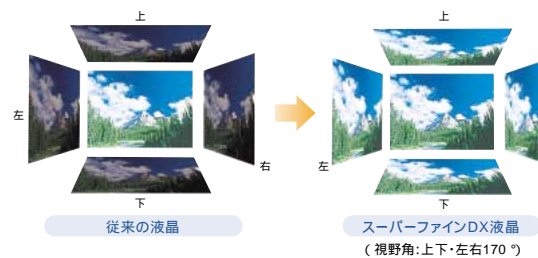

美しい映像が楽しめるスーパーファインDX液晶。(高輝度・低反射・広視野角対応)

より広範囲の表示領域を実現した高精細・高解像度SXGA+(1400×1050)液晶採用。液晶表面にツヤを出しCRTに近づけることで、あざやかな画面表示を実現するとともに、映り込みを防ぐ低反射コーティングをプラス。DVDでの映画鑑賞もひときわ美しい映像で楽しめます。さらに広視野角対応のため、ひろいアングルでのクリアな表示を実現します。