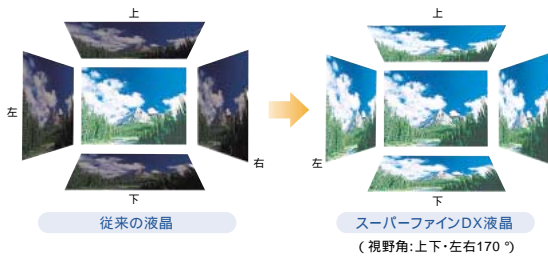

あざやかな画面のスーパーファインDX液晶²(高輝度・低反射・広視野角対応)

液晶表面にツヤをだしCRTに近づけることで、あざやかな画面表示を実現するとともに、映り込みを防ぐ低反射コーティングをプラス。輝度が従来比約25%アップし、DVDでの映画鑑賞もひととき美しい映像で楽しめます。さらに広視野角対応のため、ひろいアングルでのクリアな表示を実現します。