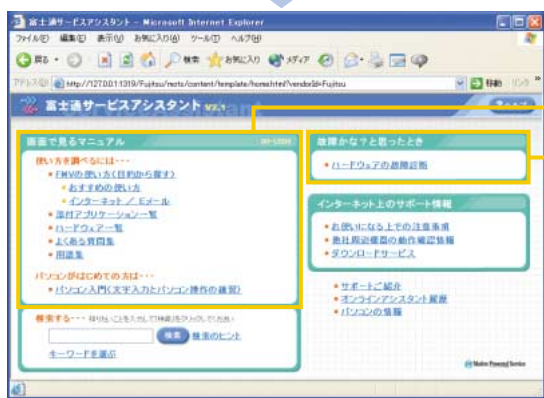

SUPPORT & SERVICE

安心サポート&充実サービスで、パソコンライフを応援します。

操作に関する疑問やパソコンのトラブルも、スピーディに解決できます。

困ったときは、
まずサポートボタンを。

Aボタンを押せば、あらかじめFMVにインストールされている、統合サポートツール「富士通サービスアシスタント」¹が起動します。
*LOOXシリーズにはAボタンはありません。

*LOOX Sシリーズでは画像が異なります。

1 パソコンについての疑問は「画面で見るマニュアル」へ。

マニュアルは本だけではありません。「画面で見るマニュアル」では、パソコン入門からFMVの活用方法まで、本だけでは説明しきれない幅広い情報をイラストや動画を交えて説明しています。*「画面で見るマニュアル」は、「富士通ウェブ・アクセシビリティ指針」²に対応しています。

2 パソコンの調子が悪いときは「ハードウェアの故障診断」へ。

パソコンの調子が悪い、故障かな?と思ったら、「ハードウェアの故障診断」を実行すれば、診断の結果から適切なアドバイスを受けられます。