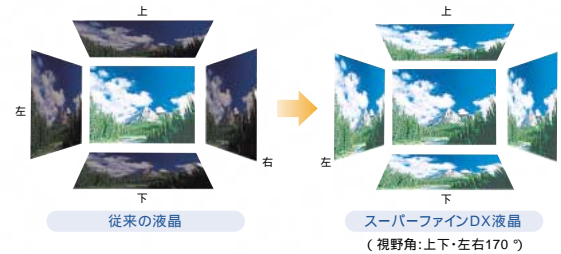

08

07

音楽・映像を遊び道具に。
 テレビチューナー&DVDマルチドライブ搭載の
 BIBLO NB。

NB SERIES

ホームエンターテインメントノート
 NB19D/D NB19D NB18D/D NB18D/V
 NB18D/L NB18D/F NB18D

美しい映像が楽しめるスーパーファイン液晶。¹

液晶表面にツヤをだしCRTに近づけることで、あざやかな画面表示を実現するとともに、映り込みを防ぐ低反射コーティングを施したスーパーファイン液晶。DVDでの映画鑑賞もひととき美しい映像で楽しめます。さらにNB19D/D、NB18D/Dに搭載のスーパーファインDX液晶なら、広視野角対応のため、ひろいアングルでのクリアな表示を実現します。