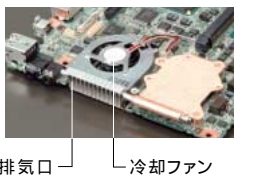

独自の冷却システムで実現したスリムボディ。

CPUとボディ内部の熱を効率的に放出する冷却ファン搭載。マザーボードをくり抜きCPU冷却ファンを埋め込む特殊な基板を採用することにより、薄さ約29.5mm⁹のスリムボディをキープしています。

1MB大容量2次キャッシュ搭載の

- インテル® Pentium® M プロセッサ1.30GHz。¹
- ワイヤレスLAN&ブロードバンドポート(LAN)同時搭載。¹⁰
- 快適な入力が可能なキーピッチ約19mmのキーボード。
- 高いセキュリティ機能を備えたWindows® XP Professional。¹
- 高速データ転送が可能なUSB2.0 x 2ポート。
- 高性能CPU、低電圧版 モバイル AMD Athlon™XP-M プロセッサ1700+。¹¹
- 約8.2時間¹²のロングバッテリーライフ。
- 最大1GBの増設を可能にする2つのメモリスロット(DDR SDRAM)¹³
- マグネシウム合金を採用した約1.7kg¹⁴の軽量ボディ。
- IEEE1394(DV)端子、光オーディオ端子、専用S端子など多彩なインターフェイス。
- ブラックを基調としたクールなボディ&キーボード。