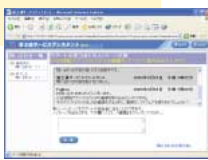

SUPPORT & SERVICE

安心サポート&充実サービスで、パソコンライフを応援します。

操作に関する疑問やパソコンのトラブルも、スピーディに解決できます。

困ったときは、
まずサポートボタンを。

Aボタンを押せば、あらかじめFMVにインストールされている、統合サポートツール「富士通サービスアシスタント」¹が起動します。
*LOOXシリーズにはAボタンはありません。

*LOOX Sシリーズでは画像が異なります。

1 パソコンについての疑問は「画面で見るマニュアル」へ。

マニュアルは本だけではありません。「画面で見るマニュアル」では、パソコン入門からFMVの活用方法まで、本だけでは説明しきれない幅広い情報をイラストや動画を交えて説明しています。*「画面で見るマニュアル」は、「富士通ウェブ・アクセシビリティ指針」²に対応しています。

2 パソコンの調子が悪いときは「ハードウェアの故障診断」へ。

パソコンの調子が悪い、故障かな?と思ったら、「ハードウェアの故障診断」を実行すれば、診断の結果から適切なアドバイスを受けられます。

3 それでも解決しない場合は「オンラインアシスタント」³へ。

質問を送信すれば、富士通のサポート担当者が回答するサービスです。インターネットを利用できる環境であれば、24時間・365日利用できます。

4 登録ユーザー様向け24時間・365日⁴対応、充実のサポート。

Eメールでサポート(無料)

AzbyClubホームページにある専用の受付フォームにて、操作に関するご質問を受け付けております。回答をご登録いただいたEメールアドレスに返信いたします。
*回答には若干お時間をいただくことがあります。

AzbyClubホームページでサポートコール予約

お問い合わせ内容や連絡希望日時をご予約いただくと、その時間帯にAzbyテクニカルセンターのサポート担当者からお電話を差し上げ、質問にお答えいたします。また、ご自身のサポート利用実績・受付件数・お問い合わせ方法 等、ご確認いただけるサービスもご用意しております。
*お問い合わせ件数、料金については、フリーダイヤルサポートに準じます。*予約可能な時間帯は9:00 - 17:00となります。

フリーダイヤルでサポート

・音声ガイダンスにしたがって操作してください。
・電話番号はお間違えないよう、お確かめのうえ、おかけください。

0120-950-222

技術相談(11件目以降有料)

Word/Excel操作相談(有料)

故障・修理について

Azbyテクニカルセンター(登録ユーザー専用)

富士通のパソコン修理便

FMVシリーズに関する技術相談

お問い合わせ10件目まで………無料
お問い合わせ11件目より有料………1件あたり2,000円(税込) AzbyClubカードでのお支払い:1件1,500円(税込)

Word、Excelに関する基本的な操作支援(ネットワーク機能、マクロ関連は除きます)

お問い合わせ1件目より有料………1件あたり3,000円(税込) AzbyClubカードでのお支払い:1件2,500円(税込)