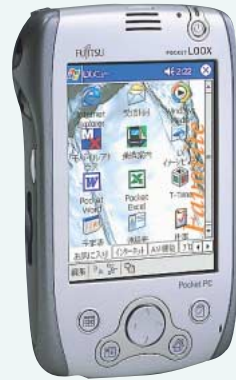

* A AzbyClub Selectionにてお求めいただけます。詳しくはP.38をご覧ください。(2003年5月現在)

PDA 「Pocket LOOX」

Bluetooth™ USB Adaptor

Bluetooth™搭載 ハイスペックPDA

POCKET LOOX

オープン価格

Pocket LOOXとBIBLO+Bluetooth™USBアダプタをBluetooth™接続すれば、BIBLOでアクセスしているインターネット回線をPocket LOOXでも利用することができます。Pocket LOOXでメールやインターネットを家の中のお好きな場所でご利用できます。