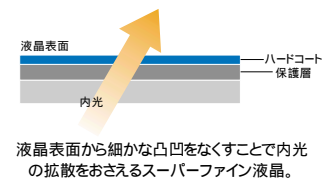

DVDマルチドライブを標準ユニット⁵としたモバイルマルチベイ構造。

音楽・映像を思いのままに保存できるDVDマルチドライブを標準ユニット⁵とした、モバイルマルチベイ構造採用。長時間使用には増設用バッテリーユニット、持ち運びには軽量のモバイルマルチベイ用カバーと、多彩なユニット⁵を使い分けられます。

DVDマルチドライブ⁵
増設用バッテリーユニット
モバイルマルチベイ用カバー