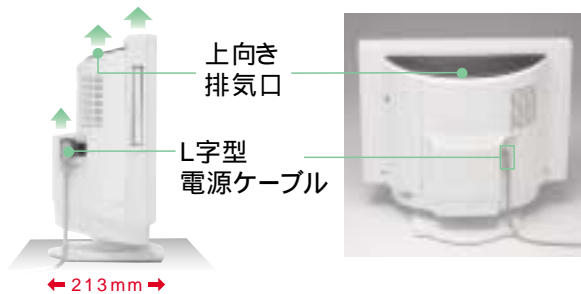

### 狭いスペースでもレイアウト自在

奥行き213mmのスリムボディで、机の上がすっきり使えます。また、パソコンが発する熱を逃がす排気口は上向きに設け、電源ケーブルの差し込み口はL字になっているので、壁際でも部屋の角でも、設置場所を選ばずにご使用いただけます。