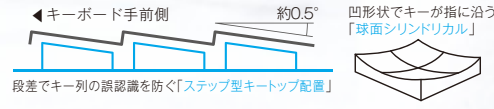

外付けハードディスクへも高速にデータ転送できるUSB3.0を搭載

コンパクトボディで大迫力の音を楽しめる「DTS Boost™」 

指1本で認証できる光る指紋センサー 

視認性とデザイン性を両立したサイドカラーキー

押し心地や操作性のよさにこだわったナチュラルフィットキーボード

マウスを使わず画面移動できるスクロールパッド

卓越したモバイル性能

モバイル性能がさらに充実するSSD搭載