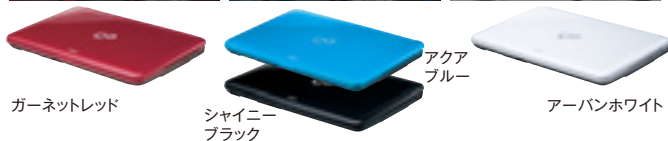

サイドカラードキー

ボディカラーにマッチする色をキートップ側面に配色し、キートップが浮いたようなデザイン性を実現。さらに、各キーのアウトラインがはっきり認識でき、タイピングの快適性が向上します。

ガーネットレッド

シャイニー
ブラック

アーバンホワイト

ナチュラルフィットキーボード

▶ステップ型キートップ配置

デザイン性に優れたアイソレーションキーボードに加え、各キーを液晶側に向かって約0.5°傾斜させ、階段形状の段差を持たせているので、キー列を間違えず正確なタッチタイピングができます。

▶球面シリンドリカルキートップ

キートップをわずかに凹形状にすることにより、キーが自然に指に沿い、疲れにくいタイピングを実現します。