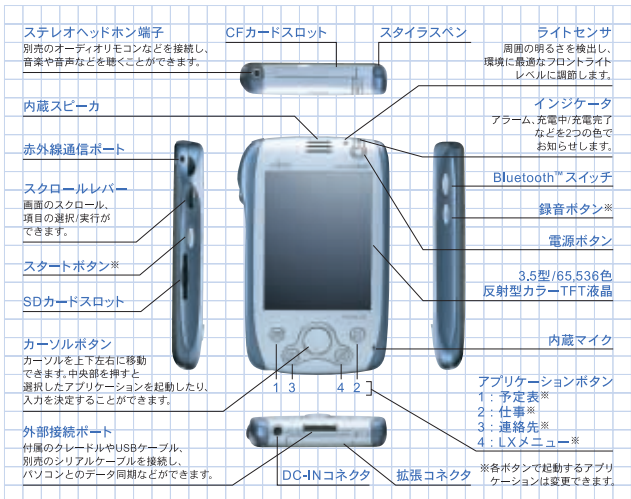

■Pocket LOOX商品仕様

品名/型名	Pocket LOOX/FLX2H-A		
搭載OS	Microsoft® Pocket PC 2002 Software 日本語版		
CPU	Intel® PXA250アプリケーション・プロセッサ(400MHz)*1		
メモリ	RAM : 64MB※2、ROM : 32MB (Flash ROM)		
表示機能	3.5型反射型カラーTFT液晶(フロントライト付き)、240×320ドット、65,536色		
オーディオ	内蔵マイク/スピーカー(モノラル)/φ3.5mm ステレオヘッドホン端子		
ワイヤレス通信機能	Bluetooth™モジュール内蔵(Ver.1.1)*3		
インターフェイス	SDカードスロット×1※4/CFカードスロット(TYPE I)×1/ 赤外線通信ポート(11DA 12準拠、最大115.2kbps)×1/拡張コネクタ×1/ 外部接続ポート[シリアル/USB(ホスト機能なし)]×1/DC-INコネクタ×1		
電源	バッテリー	リチウムポリマーバッテリー(本体に内蔵)	
	バッテリー稼働時間※5	約10時間[標準バッテリー]/約20時間[拡張バッテリー(別売)]	
外形寸法(W×D×H)/質量	約77.3×17.5×130[mm]/約175g(内蔵バッテリー含む)		
使用環境	温度:0℃~40℃、湿度:20~80%		
付属品	スタイラスペン、クレードル、USBケーブル、ACアダプタ、ソフトケース、CD-ROM×2枚(ActiveSync※3.5/Outlook※2000、ハンドソフトなど収録)など		
価格	オープン価格		

■ソフトウェア一覧

分類	アプリケーション名	
インターネット	ホームページ閲覧	Pocket Internet Explorer*
	JAVA環境	Jeode™※1*
	電子メール	受信トレイ*
エンターテイメント	動画/音楽再生	Windows Media™ Player 8.5*
	画像表示	LXイメージビューア※1*
PIM関連	スケジュール/ToDoリスト	予定表*/仕事*
	アドレス帳/メモ帳	連絡先*, LX連絡先※1*/メモ*
ビジネス	ワープロ/表計算	Pocket Word/Pocket Excel*
	地図	モバイルアトラス for FUJITSU ※1
実用	経路・運賃・時刻探索	乗換案内 for WindowsCE※1*
	ワイヤレス連携	LX Plugfree*
ユーティリティ	ファイル閲覧	ファイルエクスプローラ*
	富士通オリジナル手書き入力ソフト	Japanist for Pocket PC※1*
環境設定 他	電卓*	
	アプリケーション起動	LXメニュー*
パソコン用	バックアップ	LXバックアップツール*
	本体資産情報の表示	アセットビューア*
その他	自動起動用の設定ファイル作成/編集	自動起動編集ツール*
	自己診断	LX診断*
パソコン用	拡張バック状態表示/CPUパフォーマンス/フロントライト/ワンタッチメニュー/自動起動*	
	パソコン連携ソフトウェア	Microsoft® ActiveSync※3 3.5※1
	パソコン用個人情報管理	Microsoft® Outlook※2000※1
	通信環境設定ツール※1*/FM手帳連携※1*/はじめよう@niftyでインターネット※1	

※1 添付CD-ROMに収録。添付CD-ROM内のソフトウェアをインストールする場合は、CD-ROMドライブ搭載のパソコンが必要です。富士通では専用のソフトのみサポートを行っています。