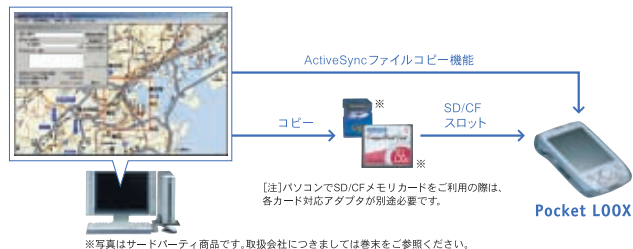

MAP Pocket LOOXが地図帳に早変わり。

SOFT ▶ **モバイルアトラス for FUJITSU** ※添付CD-ROMに収録

◎Pocket LOOXで美しく、見やすい地図を表示。

全国主要都市(首都圏全域、名古屋、大阪、札幌、仙台、京都、神戸、広島、福岡)に対応した地図ソフト。地図階層(1/1万、1/2万、1/7万、1/20万の4階層)の選択、住所 & 検索データの選択といった基本機能の高さに加え、地下鉄の出口まで確認できる豊富な情報量を、そのままモバイル環境へ持ち出すことができます。

1/1万
表示

1/7万
表示

◎まずはパソコンから地図を切り出そう。

データ切り出しソフト「モバイルアトラス Desktop」を使って持ち歩きたい地図をエリア指定すれば、あとはPocket LOOX(拡張メモリカードを含む)にコピーするだけ。もちろん、ActiveSync®によるファイルコピー機能にも対応しています。

【注】パソコンでSD/CFメモリカードをご利用の際は、各カード対応アダプタが別途必要です。

Pocket LOOX

◎自分のいる位置を地図上に表示。

NTT DoCoMoのPHS位置情報サービス「いまだこサービス※1」やDDIポケットのPHS位置情報サービス※2に対応。PHSで手軽に自分のいる場所を表示できます。市販のGPSカードを利用して、地図上に現在位置を表示でき、外出先で道に迷ったときもあなたをナビゲーションします。

※1 NTT DoCoMoのPHS「いまだこサービス」のご契約が別途必要となります。※2 インターネット接続サービス(プロバイダ)のご契約が別途必要となります。