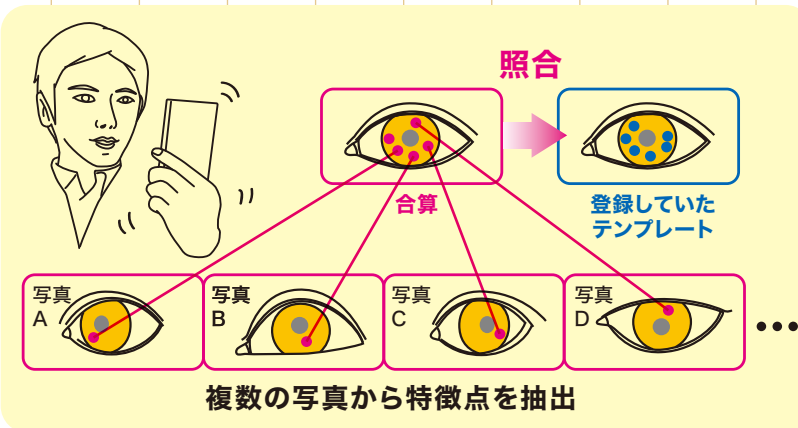

驚き！

ヒューマンセントリックQUIN

**正解 ②**  
目でユーザーを瞬時に見分ける  
「虹彩認証」により安心してカンタンな  
セキュリティを実現しました。

あなたの目がパスワードになる？

スマホの中の情報をしっかり守りたい。でもパスワードを打ち込むのは手間がかかる。富士通はそんなお悩みを目でパッと解決します。

目での認証はスマホに不向き。

着目したのは「虹彩」と呼ばれる目の膜。模様が千差万別で偽造が困難。しかも目で画面を見るだけでカンタンに認証ができるのです。しかし虹彩を読み取るには近距離で完全に静止してカメラ撮影しなければならずスマホには不向きでした。

逆転の発想で課題を解決！

スマホを持つ時、人はどんなに静止しようとしても微かに動いてしまいます。そこで富士通は考えました。人がスマホに合わせるのではなく、スマホが人に合わせればいい。まさに逆転の発想です！

ヒューマンセントリックエンジンが微かな動きをセンシング。目との距離や角度、周囲の明るさを判別し、虹彩をとらえるベストな撮影を行います。さらに、虹彩撮影↓撮影画像から特徴点を抽出↓特徴点の合算

この処理をあらかじめ登録された虹彩パターンと一致するまで、なんと1秒間に30回の超高速で繰り返ししています。これにより高い認証率で、しかも一瞬で照合を行うことに成功しました。