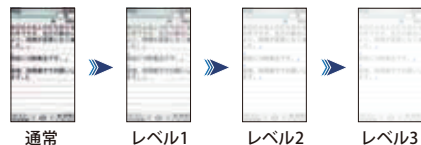

メール画面も安心して操作できる!

プライバシービュー

画面のコントラストを下げて表示内容を見えにくくします。電車など、隣の人の視線が気になるときに便利です。

*MULTIキーの長押しで起動できます。レベル設定は3段階です。

個性あふれるメールを楽しめる!

3000種類の豊富なデコメ絵文字®

デコメ絵文字を3000種類プリインストール。

メール作成がもっと楽しくなります。

水まわりでも安心!

防水(IPX5/8)※1対応

水まわりでのワンセグ視聴※2など、濡れた手でも安心して操作ができます。

※1で使用の際はリアカバーやキャップ(外部接続端子カバー)が確実に閉じているかをご確認ください。防水性能を維持するため、異常の有無にかかわらず、2年に1回部品の交換をおすすめします(有料)。防水についてはP21をご覧ください。※2ワンセグ放送は、利用環境によってノイズが入ったり、受信できない場合があります。