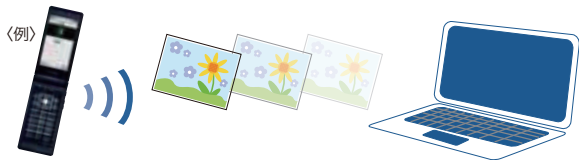

インターネットが快適につながる！

クライアントモード（子機）

クライアントモードで無線LANアクセスポイントに接続。高速で快適なネットサーフィンが可能です。

*インターネットに接続するには、家庭用無線LAN環境、または公衆無線LANサービスが利用できる環境が必要です。*別途プロバイダ契約が必要な場合があります。また屋外での無線LANスポットには、別途契約が必要な場合があります。

ワイヤレス連携で使い方がる！

F-LINKは、F-01E内の写真や動画をワイヤレス（Wi-Fi）でカンタンにパソコンに取り込むことができます。ケーブル接続やmicroSDカードの抜き差しなどの煩わしさがなくて便利です。また、取り込んだ写真や動画をパソコンで一覧表示することができるので管理にも最適です。

●対応ファイル※1：写真：JPG、GIF、SWF／動画：ASF、MP4、3GP

●対応パソコン：Windows®8／Windows®7／Windows Vista®※2（富士通製パソコン2011年夏モデル以降はF-LINKがプリインストールされています（一部除く））