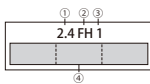

ドコモサービス・機能対応表

	対応「○」、非対応「ー」
iコンシェル(オートGPS)/(メモ対応)	○/○
赤外線	○
エリアメール	○
タッチパネル	ー
おサイフケータイ	FeliCa
ドコモ地図ナビ	○
WORLD WING	クラス4 (3G ○/3G850 ○/GSM ○)
防水※1	IPX5/8等級
防塵※1(ぼうじん)	IP5X
FOMAハイスピード※2 7.2Mbps(受信)/5.7Mbps(送信)	○
Bluetooth※3	○
GPS/オートGPS	オート GPS
ワンセグ	○
Wi-Fi	○

Bluetoothの周波数帯について

F-01Eが使用する周波数帯は、本体の電池パック挿入部に記載されています。

①:2.4:2400MHz帯を使用する無線設備を表します。②FH:変調方式がFH-SS方式であることを示します。③1:想定される与干渉距離が10m以下であることを示します。④:2400MHz~2483.5MHzの全帯域を使用し、かつ移動体個別装置の帯域を回避不可であることを意味します。

ドコモminiUIIカードでのみご利用いただけます。ドコモUIIカード(FOMAカード)ではご利用いただけません。なお、ドコモminiUIIカードは、対応機種以外ではご利用いただけないほか、ドコモUIIカードからのご変更の場合は、ご利用のサイトやデータ等の一部がご利用いただけなくなる場合があります。

ドコモ(あんな)ミッション
みんなが安心を、擔持できる世の中へ。

ケータイデータお預かりサービス

ケータイ補償お届けサービス

ケータイお探しサービス™

おまかせロー*

主な仕様

外形寸法(H×W×D)	約111×50×11.7mm(最厚部:約16.2mm)	
質量(電池パック装着時)	約110g	
連続待受時間^{※1}	3G	約550時間
	GSM	約260時間
連続通話時間^{※1}	3G	約210分
	GSM	約240分
メインディスプレイ	約3.3インチ TFTカラー液晶 フルワイドVGA(480×854ドット)約16,777,216色	
背面ディスプレイ	約0.8インチ	
カメラ	外側	有効約1310万画素CMOS
	内側^{※2}	ー
電話帳保存容量^{※3}	名前最大登録数2,000件/電話番号最大登録数6,005件/メールアドレス最大登録数6,005件	
メール保存容量^{※3※4}	受信メール(最大保存2,500件)/送信メール(最大保存500件)	
外部メモリ最大対応容量^{※5}	microSD 2GB(別売)/microSDHC 32GB(別売)	

主な機能

iモード関連機能

- ●iロディ^{※1}(最大50曲^{※2}) ●iアプリ(最大100件^{※3}) ●iモーション
- ●Bookmark(モード、フルブラウザ合計最大200件^{※4}) ●画面メモ(iモード、フルブラウザ合計最大400件^{※5})

メール関連機能

- ●同報送信(最大50アドレス)
- ●デコメ絵文字/プリンストール(3000種類) ●デコメアニメ/プリンストール(50種類)

カメラ関連機能

- ●デジタルズーム:静止画像撮影(最大32段階約35.1倍)・動画撮影(最大32段階約16倍) ●接写
- ●画質:静止画像撮影3種類・動画撮影4種類 ●オートフォーカス ●手ブレ補正 ●スマイルファインダー ●自動シーン認識
- ●サチメフォーカス ●フラッシュフォーカス ●高感度撮影モード(最大 ISO25600相当) ●名刺リーダー

Wi-Fi機能

- ●WLAN方式:IEEE802.11b/g/n準拠

その他の機能

- ●スピーカーはつりボイス3 ●ひつりボイス ●ゆくりボイス ●サーチキー
- ●赤外線通信 ●PD対応ビューア^{※1} ●加速センサー
- ●ブルーレイディスクレコーダ連携 ●ウォークマンチェック^{※2} ●エクササイズカウンター
- ●FOMAプラスエリア ●トルカ^{※3} ●Zini^{※4} ●iコンシェル ●iCおひつりサービス
- ●マチキャラ(プリンストール)マチキャラ:ひつりのしつらん、セリヤン、リアプロボット、くーまん、まちのドコモダケ)