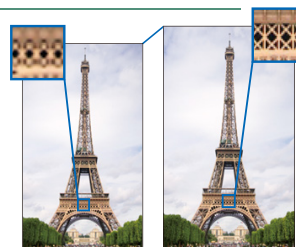

F-02A

約3インチのフルワイドVGA液晶

F-02Aは、F706iと同じ横幅49mmを維持したまま、ディスプレイを約2.7インチから約3インチにアップ。さらに、480×854ドット フルワイドVGAに対応した高精細液晶を搭載しました。

F706i