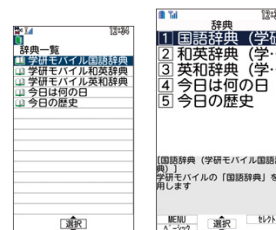

【F-02A】丸ゴシック (40ドット)

文字の拡大表示

拡大もじの対象が広がり、目覚まし、辞典、テキストメモなど日常的によく使う機能と、メニュー全階層の文字を拡大できるようになりました。

F706i

F-02A

ウォーキングチェッカー

好評のウォーキングチェッカー（歩数計）を搭載しました。F-02Aを持ち歩くだけで毎日の歩数を計測でき、ドレスアップモニターで歩数情報を確認できます。さらに、歩数と連動したiアプリや待受画面が、ウォーキングをより楽しいものしてくれます。