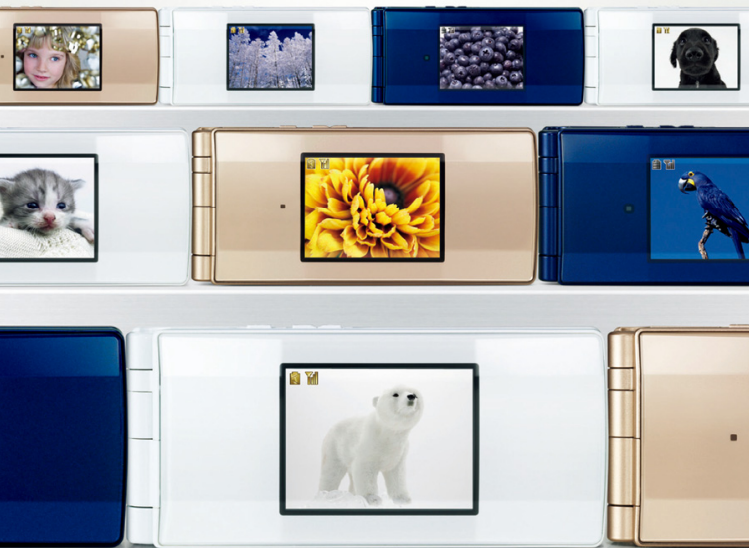

COLOR VARIATION & DESIGN

Gold

柔らかな輝きが美しい、
エレガントなゴールド。

上質な輝きを放つ、
9面のクリスタルカットデザイン。

White

カジュアルさと上品さ併せ持つ、
清涼感あふれるホワイト。

Navy

知的なイメージを演出する、
スタイリッシュなネイビー。

サイドに傾斜を持たせた
開けやすい形状。

自分好みにコーディネートできる、
ドレスアップモニター。

ドレスアップモニターで楽しめる主な機能

- 背面待受 ■ 開閉アニメーション ■ マルチインフォメーション
- 背面ミニゲーム ■ トイズワールド ■ アバター発着信通知
- ワンセグ録画再生 ■ 静止画／動画撮影 ■ ミュージックプレイヤー

背面待受

本体カラーや、その日の気分に合わせたFlash®アニメーション、お気に入りの画像などを表示できます。

開閉アニメーション

F-02Aを閉じるたびに、本体カラーやデザインとマッチしたアニメーションが表示されます。

マルチインフォメーション

サイドのTVキーを押すたびに、さまざまな情報を素早く表示し、手軽に確認ができるマルチインフォメーションを搭載しました。

表示できる情報

- 新着情報 ● 歩数情報 ● iチャンネル® ● カレンダー

カレンダー

新着情報