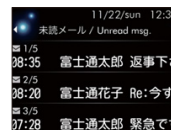

サイドに傾斜を持たせた
開けやすい形状。

自分好みにコーディネートできる、
ドレスアップモニター。

ドレスアップモニターで楽しめる主な機能

- 背面待受 ■ 開閉アニメーション ■ マルチインフォメーション
- 背面ミニゲーム ■ トイズワールド ■ アバター発着信通知
- ワンセグ録画再生 ■ 静止画／動画撮影 ■ ミュージックプレイヤー

背面待受

本体カラーや、その日の気分に合わせたFlash®アニメーション、お気に入りの画像などを表示できます。

開閉アニメーション

F-02Aを閉じるたびに、本体カラーやデザインとマッチしたアニメーションが表示されます。

マルチインフォメーション

サイドのTVキーを押すたびに、さまざまな情報を素早く表示し、手軽に確認ができるマルチインフォメーションを搭載しました。

表示できる情報

- 新着情報 ● 歩数情報 ● iチャンネル® ● カレンダー

カレンダー

新着情報

iチャンネル

背面ミニゲーム

F-02Aを傾けたり、サイドキーを使って楽しめる背面ミニゲームをご用意。ちょっとした息抜きにぴったりです。

トイズワールド

F-02Aを振ったり傾けたり、話しかけたりすると、動きや音に反応してキャラクターや映像が動き出します。キュートなコンテンツをいつでも楽しめます。

Moimoi

Word Face

Sparkle