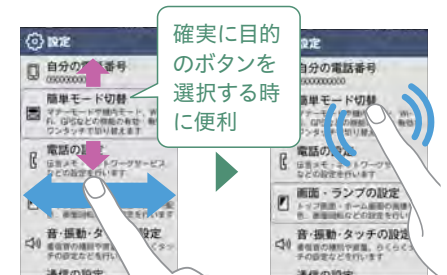

電池切れを気にせず使える2,100mAhバッテリーを搭載。こまめに充電する必要もなくなるので旅行などにも便利です。

わかりやすい音声読み上げ

わかりやすい読み上げ内容はもちろん、タッチパネルを活かした使いやすい操作性にもこだわりました。さらに、ジェスチャー操作で読み上げをサポートします。また新たに、単語登録もできるようになりました。

■ 画面を指でたたくと画面表示を読み上げる

画面を3本指でたたくと、現在何の画面を表示しているかを読み上げて確認することができます。

■ 音の変化で画面の位置確認

画面を2本指でなぞると、画面上部は低音、下部は高音とスクロール音が変わるので、ページのどの位置にいるのかがわかります。

■ 項目移動&入力確定も画面を指をスツとすべらせるだけ

画面上で指をスツとすべらせるたびに選択項目を上下に移動することができます。また、選択している場所を気にすることなく2回指でたたくとで簡単に入力確定できます。

左右のフリックでフォーカスを上下に移動

画面上のどこかでダブルタップでフォーカス部分を確定