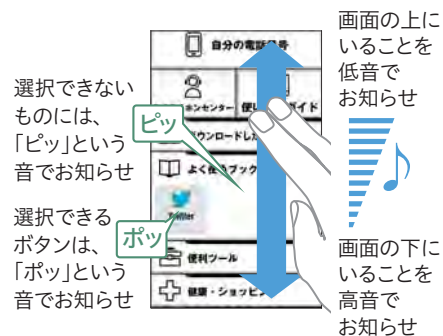

電池切れを気にせず使える2,100mAhバッテリーを搭載。こまめに充電する必要もなくなるので旅行などにも便利です。

わかりやすい音声読み上げ

わかりやすい読み上げ内容はもちろん、タッチパネルを活かした使いやすい操作性にもこだわりました。さらに、ジェスチャー操作で読み上げをサポートします。また新たに、単語登録もできるようになりました。

■ 画面を指でたたくと画面表示を読み上げる

画面を3本指でたたくと、現在何の画面を表示しているかを読み上げて確認することができます。

■ 音の変化で画面の位置確認

画面を2本指でなぞると、画面上部は低音、下部は高音とスクロール音が変わるので、ページのどの位置にいるのかがわかります。

■ 項目移動&入力確定も画面を指をスツとすべらせるだけ

画面上で指をスツとすべらせるたびに選択項目を上下に移動することができます。また、選択している場所を気にすることなく2回指でたたくとで簡単に入力確定できます。

左右のフリックでフォーカスを上下に移動

画面上のどこかでダブルタップでフォーカス部分を確定