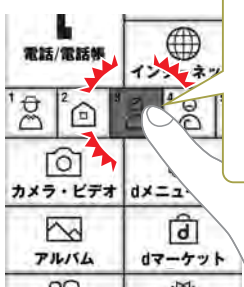

初めてでも使いこなせる、らくらくタッチ パネル。

ボタンを押すような
感覚で入力できる

らくらくタッチパネル

初めてでも確実に操作ができるよう「触れる」と「押す」の違いをしっかりと区別するタッチパネルを採用。触れた場合は、触れている箇所を画面がお知らせ。さらに、パネルを軽く押すとまるでボタンのような押し心地の振動が指に伝わり、入力が確定します。操作したことが明確にわかるので、初めての方もあんしんして使えます。

※一部のアプリケーションやインターネットサイトでは、らくらくタッチの設定に従って動作しない場合があります。

触って確認

触ったボタンの色が
変わるので、
触れているボタンを
確認できます

押して確定

タッチパネルを
軽く押すと、指先に
振動が伝わるので
しっかりと操作できた
ことがわかります

文字の連続打ちが快適

画面に指が触れたままでも文字の連続打ちが可能。指を離さなくても打てるので、うっかり隣のボタンを押してしまうといったミスも防げます。