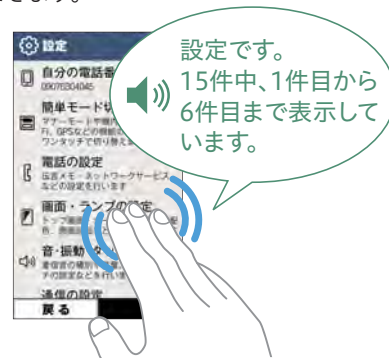

電池切れを気にせず使える2,100mAhバッテリーを搭載。こまめに充電する必要もなくなるので旅行などにも便利です。

わかりやすい音声読み上げ

わかりやすい読み上げ内容はもちろん、タッチパネルを活かした使いやすい操作性にもこだわりました。さらに、ジェスチャー操作で読み上げをサポートします。また新たに、単語登録もできるようになりました。

■ 画面を指でたたくと画面表示を読み上げる

画面を3本指でたたくと、現在何の画面を表示しているかを読み上げて確認することができます。

■ 音の変化で画面の位置確認

画面を2本指でなぞると、画面上部は低音、下部は高音とスクロール音が変わるので、ページのどの位置にいるのかがわかります。

■ 項目移動&入力確定も画面を指をスツとすべらせるだけ

画面上で指をスツとすべらせるたびに選択項目を上下に移動することができます。また、選択している場所を気にすることなく2回指でたたくとで簡単に入力確定できます。

左右のフリックでフォーカスを上下に移動

画面上のどこかでダブルタップでフォーカス部分を確定