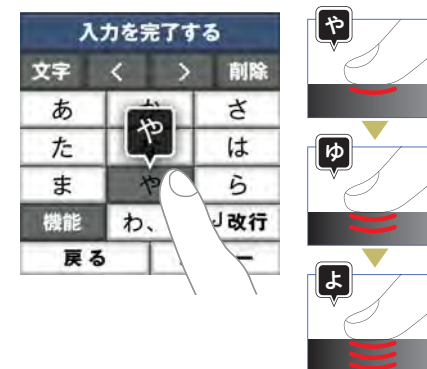

初めてでも使いこなせる、らくらくタッチ パネル。

ボタンを押すような
感覚で入力できる

らくらくタッチパネル

初めてでも確実に操作ができるよう「触れる」と「押す」の違いをしっかりと区別するタッチパネルを採用。触れた場合は、触れている箇所を画面がお知らせ。さらに、パネルを軽く押すとまるでボタンのような押し心地の振動が指に伝わり、入力が確定します。操作したことが明確にわかるので、初めての方もあんしんして使えます。

※一部のアプリケーションやインターネットサイトでは、らくらくタッチの設定に従って動作しない場合があります。

触って確認

触ったボタンの色が
変わるので、
触れているボタンを
確認できます

押して確定

タッチパネルを
軽く押すと、指先に
振動が伝わるので
しっかりと操作できた
ことがわかります

文字の連続打ちが快適

画面に指が触れたままでも文字の連続打ちが可能。指を離さなくても打てるので、うっかり隣のボタンを押してしまうといったミスも防げます。

不意に画面に触れて
しまっても誤作動なし

うっかりタッチサポート

本体を握る手や指が画面の端にかかってしまっても誤作動していただくことはありません。スマートフォンをしっかり握りながらあんしんして操作することができます。

指が届きにくいボタンも
しっかり入力

おまかせタッチ

タッチ操作の際、パネルのどの部分を押したいかを指の角度から自動で検知。パネルの端など指が届きにくい場所でも、しっかりと入力できるので便利です。

自然に操作ができる「使いやすさ」を追求 しました。

見やすくわかりやすい、とびきりの使いやすさ タッチメニュー

らくらくスマートフォン用に、ボタンの大きさ、視認性、画面レイアウトなど、さまざまな視点からメニューを開発。使用頻度やカテゴリを考慮した機能配置や、重要な情報には色をつけて強調するなど、見やすさと使いやすさを追求しました。迷わず使えるタッチメニューです。

よく使う機能

重要な情報には色をつけて強調
 新着表示などがひと目でわかるので、大切な情報を見逃しません。