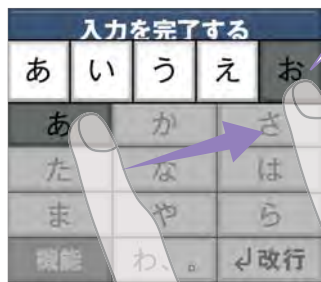

「お」も2タッチ目で入力可能!

最高レベルの文字変換で入力をスムーズに

ジャストシステム×富士通の共同開発による「Super ATOK ULTIAS for らくらく」を搭載。長文を一括変換してくれる“かしこい変換機能”や、作成したい文章を素早く入力できる“豊富な単語数”など、初めてのスマートフォンでもあんしんの文字入力サポート機能が満載です。

豊富な単語数で最適な言葉をらくらく選択

豊富な単語数で、難しい漢字や英語、住所の入力などもかんたんに行えます。

「めじろ」で住所も変換候補に表示されて便利!

一般的な文字入力

「おめでとう」で英単語も変換候補に表示される!

Super ATOK ULTIAS for らくらく

ほかにも快適な文字入力を支える多彩な便利機能が満載

こんなときに便利です!

スムーズに入力したい!

一度入力すれば、長期間予測候補に表示されて変換もスムーズ!

記号などの打ち間違いを防ぎたい!

変換候補に全角/半角を区別して表示!

入力したい単語を素早く見つけたい!

地図アプリでは地名を、電話帳では人名を優先的に表示!

方言でメールを打ちたい!

日本全国の方言(6地方辞書*)に対応しています。

*北海道・東北・関東・中部・北陸・関西・中国・四国・九州地方。