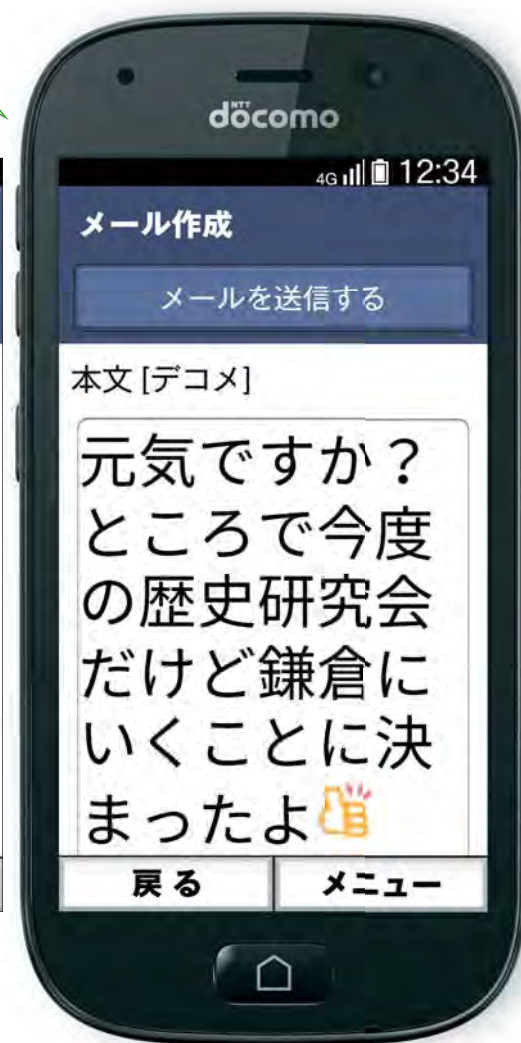

地図アプリ画面

一般的なスマートフォン (F-01J)

らくらくスマートフォン4 (F-04J)

見やすい。つまり、目にやさしい。

場所を選ばず写真もキレイ

約4.5インチディスプレイ

画面は約4.5インチ有機ELディスプレイ。さらに画面解像度はHD(720×1280)なので写真や動画もよりキレイに楽しめます。

高い色再現性で
いつも鮮やかで
美しい色調に!

屋内はもちろん
明るい屋外でも
はっきり見える!

年齢に合わせて 色味を自動調整

あわせるビュー

年齢とともに変化する色覚特性に合わせて、画面の色味を自動で調整。識別しやすい配色に調整します。

〈原寸〉

メールの文字もはっきり見やすく

メール閲覧時には、「小」「標準」「大」「より大」「最大」の中から文字サイズを選択可能。自分に適した文字サイズで、メールがらくらく楽しめます。

高いコントラスト比で白背景&
黒文字がとっても見やすい!

メール作成画面〈原寸〉
文字サイズ設定：大

メール作成画面〈原寸〉
文字サイズ設定：最大

※文字サイズの変更はメールのみの適用となります。

見やすく使いやすい。文字入力も便利。

メールやサイトをじっくり読み込むのに便利 持ってる間ON

見ている間は画面が消えない「持ってる間ON」機能を採用。本体を持っている間だけでなく、見つめている間も画面が消えません。じっくりとメールやWebを閲覧するときなどに最適です。

傾き・揺れを検知して画面を常時点灯!

さらに、インカメラが視線を判断して画面を常時点灯!

見えにくいときは、いつでもサッと拡大 いつでもズーム

カメラキーを長押ししている間は、画面を拡大。さまざまな画面をボタン1つで拡大できて便利です。

中心をキープしたまま画面内が拡大!

自分が見やすい倍率に一度合わせたら次回の拡大時その倍率に自動でなるので便利!

※ホーム、カメラ、文字入力、電話アプリ使用中など、カメラキーに機能が設定されているシーンでは、拡大非対応です。