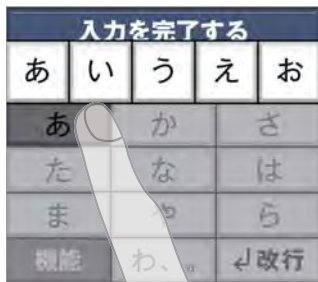

近く花瓶で
歯が痛い

一般的な文字入力

知覚過敏で
歯が痛い

Super ATOK ULTIAS for らくらく

長文も正しく
一発変換!

文字入力がケータイ以上にスピーディ

らくらく2タッチ入力

押した行の文字がすべてポップアップ表示されるので「お」や「こ」などの母音に“お”がつく文字も、ボタンを2回押すだけで文字入力が可能です。