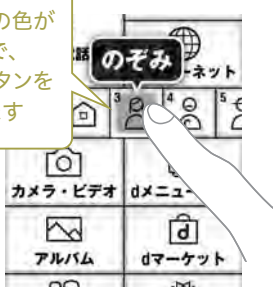

話題のLINEを楽しめます!
※別途/パケット通信料がかかります。

ほかにも便利で楽しい、お役立ち内蔵アプリが満載!

- 便利ツール** ■ 電卓 ■ スケジュール ■ 辞書 ■ メモ ■ お知らせタイマー
- ボイスレコーダー ■ 赤外線 ■ QRコード読み取り ■ 拡大鏡 ■ Document Viewer
- パソコンメール ■ 電話帳 ■ データ保管BOX ■ おすすめアプリ ■ iコンシェル
- 健康・ショッピング** ■ 歩数計 ■ おサイフケータイ ■ トルカ
- エンターテインメント** ■ テレビ ■ radiko ■ メディアプレイヤー ■ dブックマイ本棚DL
- スゴ得コンテンツ ■ iチャンネル ■ ゲーム ■ フォトコレクション ■ NHKラジオ
- トラベル** ■ はなして翻訳 ■ ドコモ海外利用
- あんしんツール** ■ お客様サポート ■ 遠隔サポート ■ 災害用キット ■ あんしんスキャン
- データコピー ■ つながりほっとサポート

初めてでも使いこなせる、らくらくタッチ パネル。

ボタンを押すような
感覚で入力できる

らくらくタッチパネル

初めてでも確実に操作ができるよう「触れる」と「押す」の違いをしっかりと区別するタッチパネルを採用。触れた場合は、触れている箇所を画面がお知らせ。さらに、パネルを軽く押すとまるでボタンのような押し心地の振動が指に伝わり、入力が確定します。操作したことが明確にわかるので、初めての方もあんしんして使えます。

※一部のアプリケーションやインターネットサイトでは、らくらくタッチの設定に従って動作しない場合があります。

触って確認

触ったボタンの色が
変わるので、
触れているボタンを
確認できます

押して確定

タッチパネルを
軽く押すと、指先に
振動が伝わるので
しっかりと操作できた
ことがわかります

文字の連続打ちが快適

画面に指が触れたままでも文字の連続打ちが可能。指を離さなくても打てるので、うっかり隣のボタンを押してしまうといったミスも防げます。