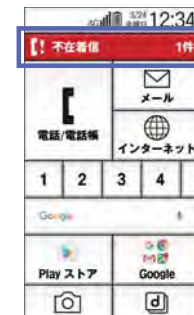

好評のワンタッチダイヤル

大きなアイコンボタン

縦スクロールがメインの簡単操作

メール

縦スクロールがメインの簡単操作

重要な情報には色をつけて強調

新着表示などがひと目でわかるので、大切な情報を見逃しません。

好評のワンタッチダイヤル

大きなアイコンボタン

縦スクロールがメインの簡単操作

重要な情報には色をつけて強調

新着表示などがひと目でわかるので、大切な情報を見逃しません。

わかりやすい表示で使いやすい短縮ボタン

すぐに登録相手に電話をかけられる9件のワンタッチダイヤルボタン。ボタンに軽く触れると吹き出しで登録相手を確認できます。さらに、アイコン表示もできるので、どこに誰を登録したかひと目でわかって便利です。

アイコンは全15種!

押しやすい大きな文字ボタン

直感的にらくらく押せる、大きな文字キーを採用。大きなボタンとらくらくタッチで、誤って隣のキーに触れてしまうといった間違いを最小限に抑えます。

文字入力パネル

大きなボタンで押し間違いを軽減

入力した文字をポップアップ表示

わかりやすさへのこだわりは細部にまで

次に行う操作をお知らせ

トップ画面

画面下に行える操作を表示

着信画面

画面の切替もわかりやすい

アルバム

重要な情報は、画面の目立つ位置に表示

ホーム画面

※らくらくタッチが有効な場合の画面です。

シンプルでわかりやすい各種画面

一般的なスマートフォン以上に「わかりやすさ」を大切に考えたららくらくスマートフォン4。どの画面も見やすくわかりやすいデザイン・表示内容なのであんしんして使えます。