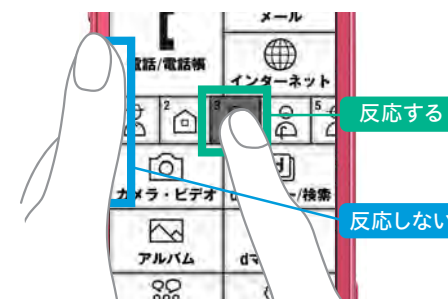

不意に画面に触れて
しまっても誤作動なし

うっかりタッチサポート

本体を握る手や指が画面の端にかかってしまっても誤作動していただくことはありません。スマートフォンをしっかり握りながらあんしんして操作することができます。