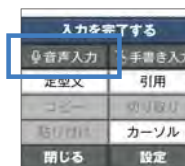

使い慣れたメニューもご用意

らくらくホンと同じ口語調で機能を表したシンプルメニューをご用意。また、好評の機能ごとに色が分かれたわかりやすいホーム画面に変更することもできます。

大きくはっきり見やすいボタン

文字が大きくて見やすいボタンを採用しました。さらに、ボタン入力時に出る文字も大きく見やすいので、今押している文字をしっかりと確認できます。

さまざまな文字入力に対応

■ 音声で文字を入力できる

メールなどの文章を音声で入力することができます。口頭でメール作成が行えるので便利です。