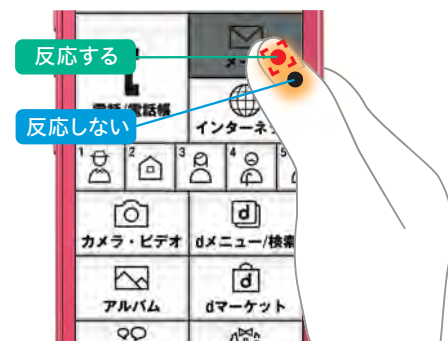

不意に画面に触れて
しまっても誤作動なし

うっかりタッチサポート

本体を握る手や指が画面の端にかかってしまっても誤作動していただくことはありません。スマートフォンをしっかり握りながらあんしんして操作することができます。

指が届きにくいボタンも
しっかり入力

おまかせタッチ

タッチ操作の際、パネルのどの部分を押したいかを指の角度から自動で検知。パネルの端など指が届きにくい場所でも、しっかりと入力できるので便利です。

自然に操作ができる「使いやすさ」を追求 しました。

見やすくわかりやすい、とびきりの使いやすさ タッチメニュー

らくらくスマートフォン用に、ボタンの大きさ、視認性、画面レイアウトなど、さまざまな視点からメニューを開発。使用頻度やカテゴリを考慮した機能配置や、重要な情報には色をつけて強調するなど、見やすさと使いやすさを追求しました。迷わず使えるタッチメニューです。

よく使う機能

重要な情報には色をつけて強調
 新着表示などがひと目でわかるので、大切な情報を見逃しません。

好評のワンタッチダイヤル

大きなアイコンボタン

縦スクロールがメインの簡単操作

メール

縦スクロールがメインの簡単操作

重要な情報には色をつけて強調

新着表示などがひと目でわかるので、大切な情報を見逃しません。

好評のワンタッチダイヤル

大きなアイコンボタン

縦スクロールがメインの簡単操作

重要な情報には色をつけて強調

新着表示などがひと目でわかるので、大切な情報を見逃しません。

わかりやすい表示で使いやすい短縮ボタン

すぐに登録相手に電話をかけられる9件のワンタッチダイヤルボタン。ボタンに軽く触れると吹き出しで登録相手を確認できます。さらに、アイコン表示もできるので、どこに誰を登録したかひと目でわかって便利です。

アイコンは全15種!

押しやすい大きな文字ボタン