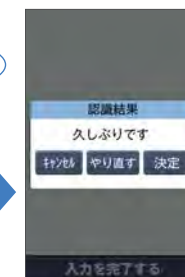

見やすく使いやすい。文字入力も便利。

メールやサイトをじっくり読み込むのに便利 持ってる間ON

見ている間は画面が消えない「持ってる間ON」機能を採用。本体を持っている間だけでなく、見つめている間も画面が消えません。じっくりとメールやWebを閲覧するときなどに最適です。

傾き・揺れを検知して画面を常時点灯!

さらに、インカメラが視線を判断して画面を常時点灯!

見えにくいときは、いつでもサッと拡大 いつでもズーム

カメラキーを長押ししている間は、画面を拡大。さまざまな画面をボタン1つで拡大できて便利です。

中心をキープしたまま画面内が拡大!

自分が見やすい倍率に一度合わせたら次回の拡大時その倍率に自動でなるので便利!

※ホーム、カメラ、文字入力、電話アプリ使用中など、カメラキーに機能が設定されているシーンでは、拡大非対応です。

使い慣れたメニューもご用意

らくらくホンと同じ口語調で機能を表したシンプルメニューをご用意。また、好評の機能ごとに色が分かれたわかりやすいホーム画面に変更することもできます。

大きくはっきり見やすいボタン

文字が大きくて見やすいボタンを採用しました。さらに、ボタン入力時に出る文字も大きく見やすいので、今押している文字をしっかりと確認できます。

さまざまな文字入力に対応

■ 音声で文字を入力できる

メールなどの文章を音声で入力することができます。口頭でメール作成が行えるので便利です。

久しぶりです

■ 手書き感覚で文字を入力できる

大画面を活用しての手書き入力に対応。漢字はもちろん、絵文字や英数字にも対応しています。文字種を切り替えることなく、スムーズに入力できて便利です。