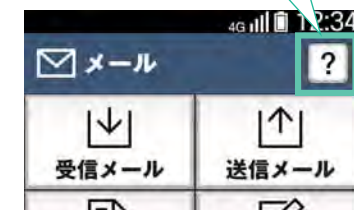

やさしい言葉で
わかりやすく
説明

らくらくホンセンターへは直接ダイヤルでもつながります

(らくらくみんな)
☎ 0120-6969-37
受付時間: 午前9時~午後8時(年中無休)

- 番号をよくお確かめの上、おかけください。
- 携帯電話・PHS(他社)からもご利用になれます。
- 一部のIP電話からは接続できない場合があります。

わかりやすい、かんたん操作ガイドを同梱

操作方法が画像でわかりやすく説明された「かんたん操作ガイド」を同梱。大きな文字表記はもちろん、項目ごとの色分けや、わかりやすいイラスト説明までついていて、便利な工夫が満載です。

操作に困ったら、ヘルプボタンでらくらく確認

ヘルプボタン

各機能の画面上に表示された「?」を押すだけで、らくらくスマートフォン4のさまざまな使い方をかんたんに調べることができます。いつでもどこでもわからないことをその場で調べられるので便利です。

どこでもヘルプをかんたんに呼び出す

万一の詐欺被害を、しっかり抑止

迷惑電話対策

電話帳に未登録の番号から電話がかかってきたとき、発信者側に迷惑電話対策を設定している旨を自動で伝えます。万一、迷惑電話だった場合でも、相手を牽制できるうえ、会話も録音されるのであんしんです。