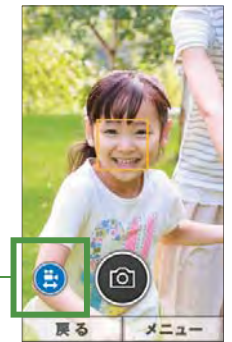

従来、被写体が切れてしまったシーンも…

従来(らくらくスマートフォン3)

ワイドなシーンも収まりやすく！

らくらくスマートフォン4

その場の雰囲気を、そっくりそのままアルバムに 暖色フラッシュ

暖色LEDを搭載しているので、その場の雰囲気をそのまま写真として残すことができます。より自然で、温かみのあるシーンの撮影が可能です。

従来のフラッシュ (F-12D)

暖色フラッシュ

本格的な動画撮影も思いのまま

クイック動画切り替え

静止画撮影中に動画を撮りたくなったらワンタッチで切り替え可能。大切なシーンを逃すことなく、動画撮影が行えます。

静止画 ▶ 動画 切り替えボタン

※切り替えボタンは人の顔を検出時に、青くなります。

埋もれがちな写真も、わかりやすくかんたんアルバム整理

アルバム

「お気に入りに登録」ボタン(★ボタン)を押すと、かんたんに好きな写真をまとめることができます。表示切り替えも「日付」や「お気に入り」ごとにワンタッチで行えるので見たい写真をすぐに探すことができます。