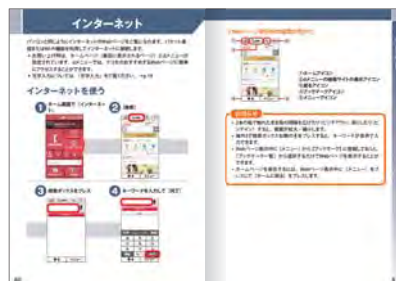

やさしい言葉で
わかりやすく
説明

らくらくホンセンターへは直接ダイヤルでもつながります

(らくらくみんな)
☎ 0120-6969-37
受付時間: 午前9時~午後8時(年中無休)

- 番号をよくお確かめの上、おかけください。
- 携帯電話・PHS(他社)からもご利用になれます。
- 一部のIP電話からは接続できない場合があります。

わかりやすい、かんたん操作ガイドを同梱

操作方法が画像でわかりやすく説明された「かんたん操作ガイド」を同梱。大きな文字表記はもちろん、項目ごとの色分けや、わかりやすいイラスト説明までついていて、便利な工夫が満載です。

操作に困ったら、ヘルプボタンでらくらく確認

ヘルプボタン

各機能の画面上に表示された「?」を押すだけで、らくらくスマートフォン4のさまざまな使い方をかんたんに調べることができます。いつでもどこでもわからないことをその場で調べられるので便利です。

どこでもヘルプをかんたんに呼び出す

万一の詐欺被害を、しっかり抑止

迷惑電話対策

電話帳に未登録の番号から電話がかかってきたとき、発信者側に迷惑電話対策を設定している旨を自動で伝えます。万一、迷惑電話だった場合でも、相手を牽制できるうえ、会話も録音されるのであんしんです。