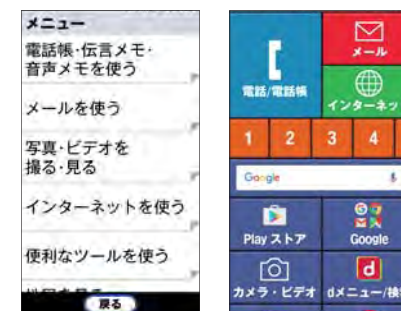

傾き・揺れを検知して画面を常時点灯!

さらに、インカメラが視線を判断して画面を常時点灯!

見えにくいときは、いつでもサッと拡大 いつでもズーム

カメラキーを長押ししている間は、画面を拡大。さまざまな画面をボタン1つで拡大できて便利です。

中心をキープしたまま画面内が拡大!

自分が見やすい倍率に一度合わせたら次回の拡大時その倍率に自動でなるので便利!

※ホーム、カメラ、文字入力、電話アプリ使用中など、カメラキーに機能が設定されているシーンでは、拡大非対応です。

使い慣れたメニューもご用意

らくらくホンと同じ口語調で機能を表したシンプルメニューをご用意。また、好評の機能ごとに色が分かれたわかりやすいホーム画面に変更することもできます。

大きくはっきり見やすいボタン

文字が大きくて見やすいボタンを採用しました。さらに、ボタン入力時に出る文字も大きく見やすいので、今押している文字をしっかりと確認できます。

さまざまな文字入力に対応

■ 音声で文字を入力できる

メールなどの文章を音声で入力することができます。口頭でメール作成が行えるので便利です。