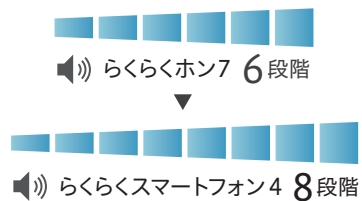

受話口の位置がわかりやすいので、耳に合わせてやすく通話音声をしっかり聞き取ることができます。また、受話音量は8段階の大きさに設定可能。大音量スピーカーを背面に搭載しているため、テレビやラジオの音声も聞き取りやすいです。

【受話音量レベル】

※テレビやラジオの場合は、7段階になります。

人混みでも通話音声をストレスなくキャッチ スーパーはっきりボイス4

周囲の騒音を検知すると、音域ごとに相手の声を強調・補正し、聞き取りやすく改善。重くこもった声や甲高い声の相手でも、自然に通話できるのであんしんです。