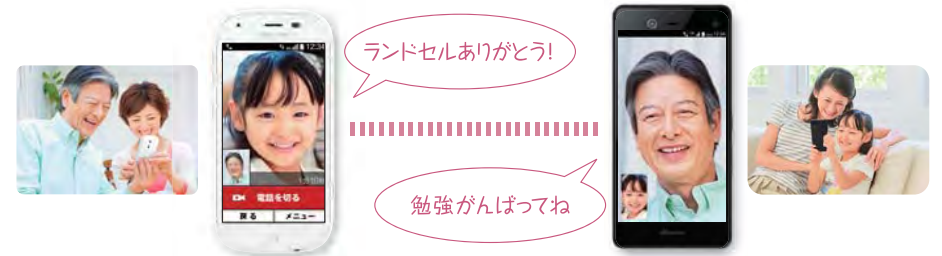

ファミリーページのうれしいポイント

メッセージ付きの写真が自動でトップ画面に表示される！

投稿写真は最大25枚までトップ画面に表示可能！

写真へのコメントや思い出の振り返りもかんたん！

家族揃って手軽に楽しめる「ファミリーページ」専用アプリ

専用アプリをダウンロードすれば、らくらくスマートフォン以外の機種でも「ファミリーページ」の利用が可能です。機種に関わらずご家族みんなで楽しめます。

専用アプリの対応機種：
Android 4.0以降（一部の機種除く）、
iOS 6.0以降
※ご利用には別途パケット通信料がかかります。

月額使用料無料*

radiko

住んでいる地域の民放ラジオを聴くことができるサービスです。

※ご利用になるエリアにより聴取できる放送局が異なります。

月額使用料無料*

定番ゲーム

麻雀、リバーシ、将棋、ナンバープレイスといった定番ゲームもご用意しています。

麻雀

リバーシ

将棋

ナンバープレイス

月額使用料無料*

つながりほっとサポート

利用状況(歩数計の歩数や電池残量など)や自身の体調情報を、あらかじめ指定した「つながりメンバー」へ自動でお伝えできるサービスです。離れたご家族などに元気な様子をお知らせでき、あんしんです。

ビデオコール

ドコモの強いネットワークが実現する、新たな音声通話サービスVoLTE (HD+)に対応。高精細な映像と高音質な音声で、お子さんやお孫さんの顔を見ながら話せるビデオコールが利用可能です。言葉だけでは伝えづらいことも伝えることができます。

※ドコモのVoLTE対応機種同士で、日本国内のLTEエリアでの通話の場合にご利用になれます。※詳しくは「ドコモのホームページ」でご確認ください。

ホーム画面から直接使える多彩なアプリ

- Playストア ■ Google™ ■ カメラ・ビデオ
- dメニュー/検索 ■ アルバム ■ dマーケット
- らくらくコミュニティ ■ しゃべってコンシェル
- LINE ■ 乗換案内 ■ 目覚まし ■ 地図
- らくらくホンセンター ■ 使いかたガイド