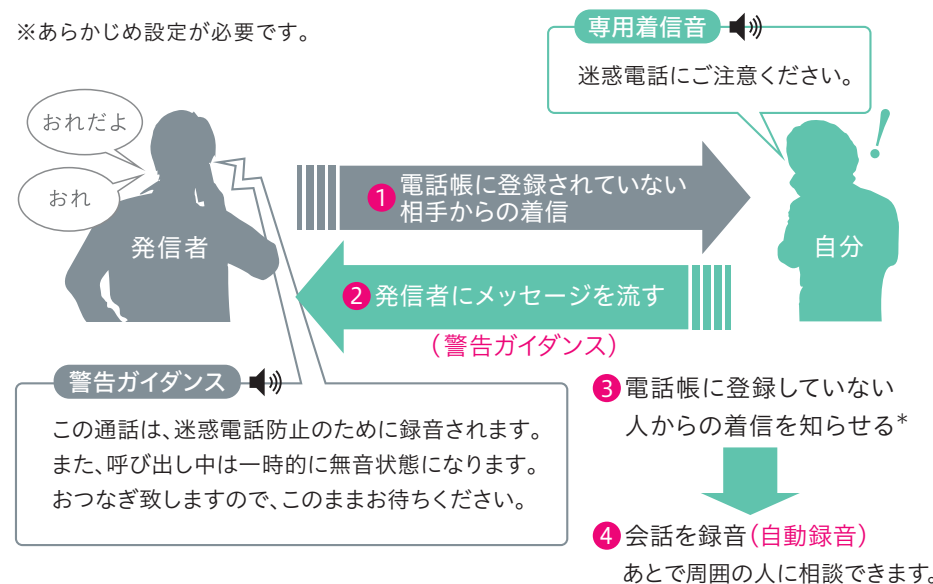

万一の詐欺被害を、しっかり抑止

迷惑電話対策

電話帳に未登録の番号から電話がかかってきたとき、発信者側に迷惑電話対策を設定している旨を自動で伝えます。万一、迷惑電話だった場合でも、相手を牽制できるうえ、会話も録音されるのであんしんです。

※あらかじめ設定が必要です。