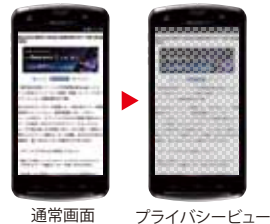

- ・持ち替えなくてもOK
- ・ひとつのスイッチで
画面ONと認証が可能

カチッ

サツ

指紋の登録は最大
10個まで可能です。

指先でセキュリティをキープ

「カチッ、サツ」で画面ロック解除

画面表示OFF状態からスマート指紋センサーを押すとロック画面に。持ち替えることなく指でセンサーをなぞるだけで、画面ロックが解除できます。

*あらかじめ画面ロックの認証設定が必要です。水滴がついていると、正常に認識しない場合があります。

こまめなセキュリティ対策が可能 アプリケーションシークレット設定

アプリごとにシークレット設定が可能。シークレット設定をされたアプリは、プライバシーモードをONにすると自動的に隠れるので安心です。

*ホームアプリが「NX! comfort UI」の時に利用可能です。

ひとつひとつのアプリを守る アプリロック「milock (マイロック)」

アプリごとにロック設定可能。アプリ起動時の認証操作で、高いセキュリティを保ちます。例えば「ギャラリー」や「電話帳」のアプリをロックすれば、一時的に他人に貸した時も内容を見られる心配がありません。

画面上の情報を見えにくく プライバシービュー

画面に格子模様を重ねることで、表示内容を見えにくくして、第三者の視線を気にせずにメールチェックなどを行えます。

*画像はイメージです。16

さらに安全に、さらに便利に。ユーザーを第一に考えた機能が満載!!

あなたに安心のセキュリティを プライバシーモード®

ブラウザのブックマーク、アプリケーション*、ギャラリー（静止画、動画）の情報
を非表示にできるセキュリティ機能もスマート指紋センサーで起動・解除が
可能です。