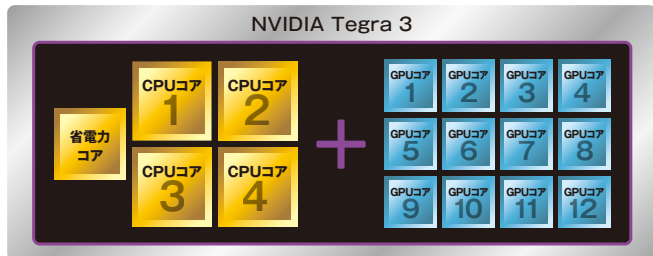

クアッドコアCPU×Xi(クロッシィ)の最強 タッグで達成した高速レスポンス!!

グラフィック描画に優れたGeForce®搭載。
このCPUで、高速レスポンスの頂点へ。

常識を超える高性能エンジン搭載 エヌビディア 次世代モバイルプロセッサ「NVIDIA® Tegra® 3」搭載

1.5GHz*の圧倒的なスピード性能で、スマートフォン操作の常識を変えるクアッドコアCPU「Tegra 3」。12コアのNVIDIA® GeForce® グラフィクス・プロセッシング・ユニット (GPU) を組み込んでいるので、高速描画や超美麗グラフィック表現のゲームも楽しめます。大容量コンテンツでも、ストレスフリーで利用可能。省電力コアでさらに低消費電力も実現します。*1.5GHzは最大値であり使用状況によって異なります。

リアルさをとことん追求

高解像度ゲームもなめらかに表現

3次元描画を駆使した高解像度ゲームを、なめらかに気持ちよく楽しめます。水しぶきやモーターエフェクトの表現なども、格段にリアルに。

※Google PlayよりNVIDIA社が提供するダウンロードサービスアプリ「TegraZone」を別途ダウンロードしてください。*ゲームのダウンロードには別途パケット通信料がかかります。

映像も写真も大迫力

4.6インチ大画面HD液晶

1677万色フルカラー対応。4.6インチの大画面に、HD画質の超高精細ディスプレイを搭載。PCサイトをそのまま表示したり、映像やゲームも大迫力で楽しめます。

©SEGA

人気アプリ「Sonic The Hedgehog 4 Episode 2」
をプリインストール!