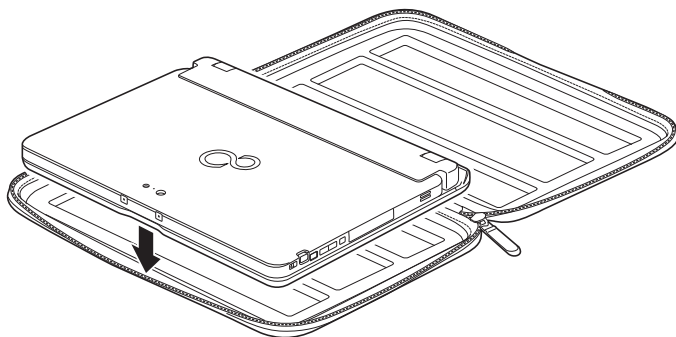

取扱説明書

このたびは、キャリングケース（以降、本製品）をお買い上げいただき、誠にありがとうございます。
ご使用になる前に本紙をよくお読みになり、正しくお使いいただきますようお願いいたします。

2015年12月

スリムキーボード装着済みタブレットを本製品に入れる

- 本製品に収納するときは、誤動作の可能性がありますので、タブレットの電源を切ってください。
- 本製品に収納する前に、タブレット本体にスリムキーボードを取り付けてください。取り付け方は、タブレット本体のマニュアルをご覧ください。

- 1 ファスナーを開けます。
- 2 スリムキーボードを装着したタブレット本体を、本製品の上に乗せ、ファスナーを閉じます。
ファスナーは最後までしっかり閉じてください。

名札などを入れる

名前などを記入した紙を入れることができます。

ご使用上の注意

- タブレット本体がスリムキーボードにしっかりと取り付けていないと、ご使用中にタブレット本体が外れる場合があります。
- 火気や暖房機器を近づけないでください。
- 直射日光が当たる場所、高温、多湿の場所に放置しないでください。
- 涼しく乾燥していて風通しの良い、ほこりや化学薬品のないところに保管してください。
- 乳幼児の手の届かないところに保管してください。
- 本製品は樹脂材製品（合皮ソファ、樹脂シートなど）の上に置かないでください。長時間の接触や、強い力でのこすれにより、色移りする場合があります。
- 本製品は素材の特性上、時間と共に変色する場合があります。
- 質感を大切に加工をしているため、多少の色落ち、水漏れなどによる汚れ、シミになることがあります。ご了承ください。
- き裂などの破損、ほつれ、破れ、変形、劣化を発見した場合は、使用を中止してください。
- 本製品はタブレットを収納、携帯するためのケースです。他の用途ではご使用にならないでください。
- アルコール類またはその他の薬剤を本製品に付着させないでください。
- 硬い布で本製品を拭かないでください。
- ご購入直後は、素材のおいがすることがありますが、時間と共に少なくなっていくしますので、ご了承ください。