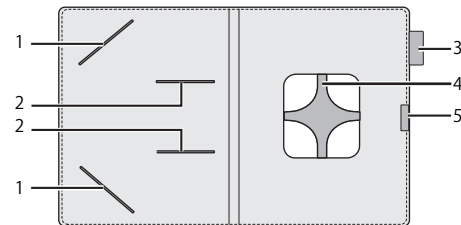

電子ペーパー「QUADERNO (クアデルノ)」

カバー A4 ブルーブラック (FMVCV41BK) /

カバー A5 ブルーブラック (FMVCV51BK)

取扱説明書

B6FY-5831-01

お使いになる前に

- 本製品は、クアデルノを収納、携帯するためのカバーです。ほかの用途では使用しないでください。
- 本製品は、クアデルノを衝撃から保護するためのカバーではありません。
- 本製品は、クアデルノの傷防止を保証するものではありません。
- 本製品を使用しての事故や故障、データの損失などに関しては、当社では一切の責任を負いかねます。あらかじめご了承ください。

製品の呼び方

本書では、製品名称を次のように略して表記します。

製品名称	本書の表記	
QUADERNO A4 (Gen.2)	クアデルノ	
QUADERNO A5 (Gen.2)	クアデルノ	
クアデルノカバー A4 ブルーブラック	カバー	本製品
クアデルノカバー A5 ブルーブラック		

各部名称

- | | |
|--------------------|----------|
| 1 マルチポケット | 4 粘着シート |
| 2 カードサイズポケット | 5 ペンホルダー |
| 3 ラミースタイラスペン対応ホルダー | |

- ペンホルダーにクアデルノ本体添付のスタイラスペンを収納するときは、クリップを横向きにしてください。
- ペンホルダーやラミースタイラスペン対応ホルダーからペンを抜き差しするときは、無理に引っ張らないでください。破損することがあります。
- マルチポケットには、厚みのあるものを入れないでください。また、磁気を帯びたものは、クアデルノの動作に影響する場合がありますので、入れないでください。

- カードサイズポケットには、名刺など薄いカードを数枚程度入れることができます。磁気を帯びたものは、クアデルノの動作に影響する場合がありますので、入れないでください。
- カードサイズポケットの口は上下方向になっています。口が下向きのカードサイズポケットにカードを入れないうでください。カードが落ちる可能性があります。