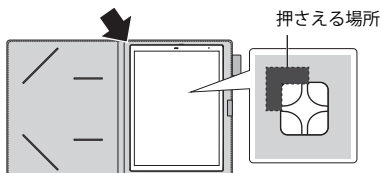

クアデルノを取り付ける

本製品は着脱可能な粘着シート固定方式です。左開きに対応しています。

取り付ける

- 1 クアデルノの電源を切ります。
誤動作を防ぐため電源を切ってください。
- 2 粘着シートに貼られているフィルムを剥がします。
フィルムを剥がしにくい場合は、フィルムの端にセロハンテープなどを貼って剥がしてください。

- 3 位置を確認してクアデルノを貼り付けます。
①カバーを広げた状態で机上に置き、クアデルノの画面を伏せた状態で、電源ボタンが上にくるようにクアデルノを置きます。

- ②粘着シート側のカバーを垂直に立てます。

- ③カバーを押さえつつクアデルノの位置を合わせ、粘着シートに貼り付けます。
クアデルノ側面がカバー内側の折り目から離れないようにクアデルノの位置を合わせてください。

- 4 クアデルノを粘着面に押さえ付けます。
クアデルノがしっかりと固定されるまで押し付けてください。

取り外す

- 1 カバーを広げた状態で机上に置きます。
- 2 クアデルノをカバーが浮かないように、下図の矢印の方向にゆっくり丁寧に剥がし、手を入れるすき間ができたら、剥がす方向の粘着面周囲を押さえつつ、ゆっくり丁寧に外します。
強く一気に剥がすとカバーの変形の可能性があります。