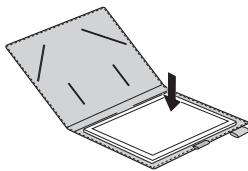

- ペンホルダーにクアデルノ本体添付のスタイラスペンを収納するときは、クリップを横向きにしてください。
- ペンホルダーやラミースタイラスペン対応ホルダーからペンを抜き差しするときは、無理に引っ張らないでください。破損することがあります。
- マルチポケットには、厚みのあるものを入れないでください。また、磁気を帯びたものは、クアデルノの動作に影響する場合がありますので、入れないでください。

- カードサイズポケットには、名刺など薄いカードを数枚程度入れることができます。磁気を帯びたものは、クアデルノの動作に影響する場合がありますので、入れないでください。
- カードサイズポケットの口は上下方向になっています。口が下向きのカードサイズポケットにカードを入れないうでください。カードが落ちる可能性があります。

クアデルノを取り付ける

本製品は着脱可能な粘着シート固定方式です。左開きに対応しています。

取り付ける

- 1 クアデルノの電源を切ります。
誤動作を防ぐため電源を切ってください。
- 2 粘着シートに貼られているフィルムを剥がします。
フィルムを剥がしにくい場合は、フィルムの端にセロハンテープなどを貼って剥がしてください。

- 3 位置を確認してクアデルノを貼り付けます。
①カバーを広げた状態で机上に置き、クアデルノの画面を伏せた状態で、電源ボタンが上にくるようにクアデルノを置きます。

- ②粘着シート側のカバーを垂直に立てます。

- ③カバーを押さえつつクアデルノの位置を合わせ、粘着シートに貼り付けます。
クアデルノ側面がカバー内側の折り目から離れないようにクアデルノの位置を合わせてください。

- 4 クアデルノを粘着面に押さえ付けます。
クアデルノがしっかりと固定されるまで押し付けてください。

取り外す

- 1 カバーを広げた状態で机上に置きます。
- 2 クアデルノをカバーが浮かないように、下図の矢印の方向にゆっくり丁寧に剥がし、手を入れるすき間ができたら、剥がす方向の粘着面周囲を押さえつつ、ゆっくり丁寧に外します。
強く一気に剥がすとカバーの変形の可能性があります。