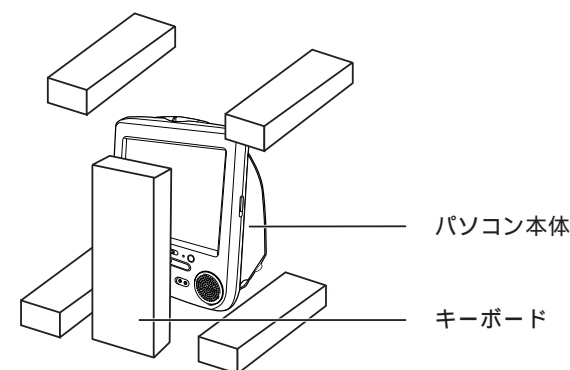

箱の中身を確認してください

FMV-DESKPOWER プリシェ model 346

- ・ 箱を開けたら、以下のものがそろっているかどうかを確認してください。マークにチェックしながら確認すると便利です。添付品の確認は、ご購入後すぐに行ってください。
- ・ 太字で表記してある添付品は、最初にお読みいただくマニュアル類です。すぐに参照できるよう、お手元に置いてお使いください。

- マニュアル類
- CD-ROM 類
- 小冊子、はがき類など