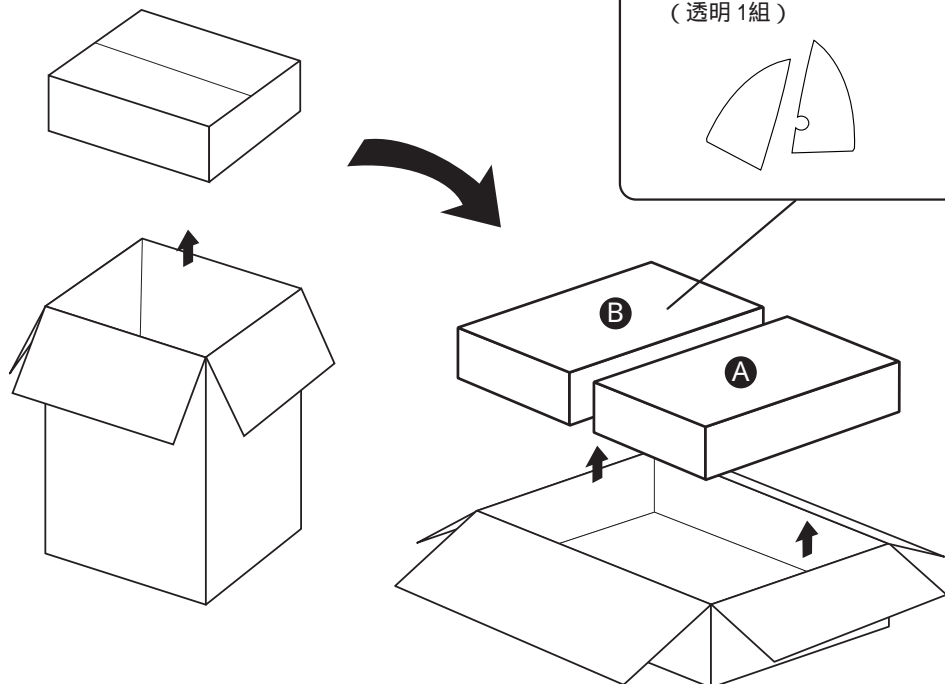

箱の中身を確認してください

FMV-DESKPOWER プリシェ model 346

- ・ 箱を開けたら、以下のものがそろっているかどうかを確認してください。マークにチェックしながら確認すると便利です。添付品の確認は、ご購入後すぐに行ってください。
- ・ 太字で表記してある添付品は、最初にお読みいただくマニュアル類です。すぐに参照できるよう、お手元に置いてお使いください。

- マニュアル類
- CD-ROM 類
- 小冊子、はがき類など

箱の外側にあるもの

- ・ ユーザー登録のご案内
- ・ 保証書

パソコン本体の上にあるもの

- ・ お使いになるうえでの注意事項

お役立ちシート

- 取扱説明書

A

AC アダプタ