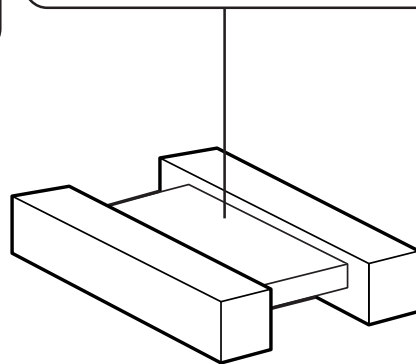

# 箱の中身を確認してください

FMV-BIBLO NE3/45L

一太郎モデル

- ・箱を開けたら、以下のものがそろっているかどうかを確認してください。マークにチェックしながら確認すると便利です。添付品の確認は、ご購入後すぐに行ってください。
- ・太字で表記してある添付品は、最初にお読みいただくマニュアル類です。すぐに参照できるよう、お手元に置いてお使いください。

- 📄 ..... マニュアル類
- 📀 ..... CD-ROM 類
- 📖 ..... 小冊子、はがき類など

箱の外側にあるもの

- ・ユーザー登録のご案内
- ・保証書

パソコン本体

**A**

- 📄 取扱説明書
- 📄 お役立ちシート
- 📄 富士通パソコン・メンバーズサービス
- 📄 体験版 CD-ROM のご利用について
- 📄 @nifty 3ヶ月無料!(入会マニュアル)
- 📄 お使いになるうえでの注意事項
- 📄 お父さんのための釣り - 溪流編 -  
お父さんのための囲碁 ユーザーズマニュアル