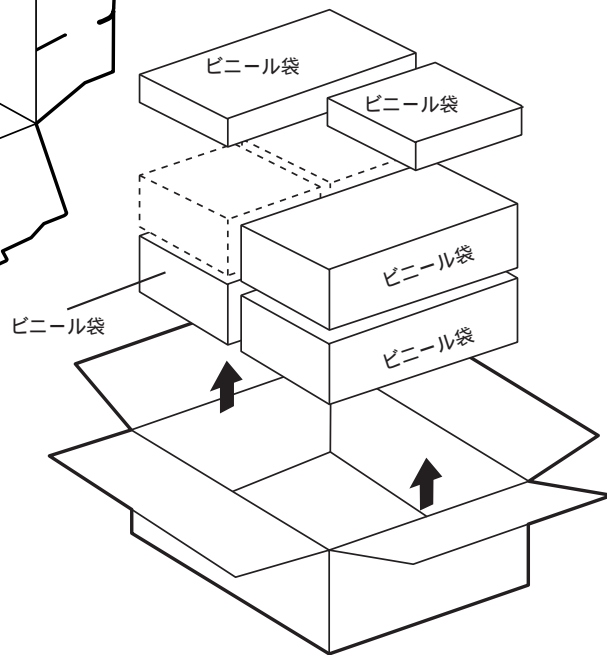

# 箱の中身を確認してください

FMV-BIBLO NE3/45L

一太郎モデル

- ・箱を開けたら、以下のものがそろっているかどうかを確認してください。マークにチェックしながら確認すると便利です。添付品の確認は、ご購入後すぐに行ってください。
- ・太字で表記してある添付品は、最初にお読みいただくマニュアル類です。すぐに参照できるよう、お手元に置いてお使いください。

- 📄 ..... マニュアル類
- 📀 ..... CD-ROM 類
- 📖 ..... 小冊子、はがき類など

箱の外側にあるもの

- ・ユーザー登録のご案内
- ・保証書

パソコン本体

**A**

- 📄 取扱説明書
- 📄 お役立ちシート
- 📄 富士通パソコン・メンバーズサービス
- 📄 体験版 CD-ROM のご利用について
- 📄 @nifty 3ヶ月無料!(入会マニュアル)
- 📄 お使いになるうえでの注意事項
- 📄 お父さんのための釣り - 溪流編 -  
お父さんのための囲碁 ユーザーズマニュアル