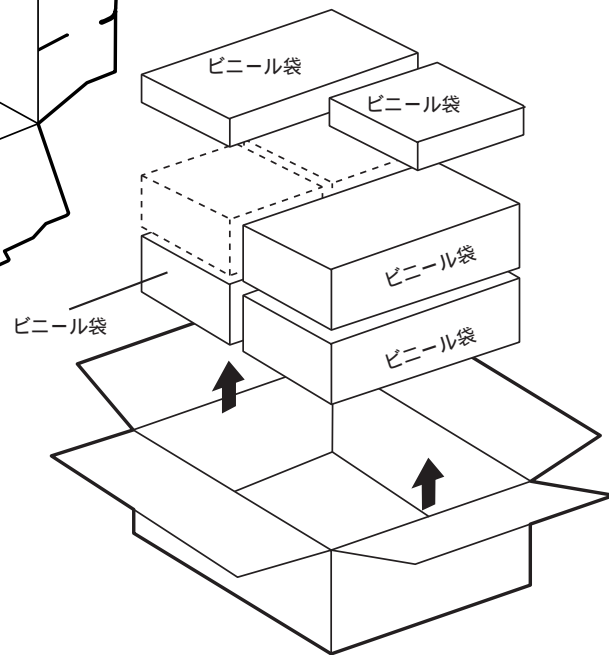

箱の中身を確認してください

FMV-BIBLO NE3/45LR, NE3/45L

Office 2000 Personal モデル

- ・ 箱を開けたら、以下のものがそろっているかどうかを確認してください。マークにチェックしながら確認すると便利です。添付品の確認は、ご購入後すぐに行ってください。
- ・ 太字で表記してある添付品は、最初にお読みいただくマニュアル類です。すぐに参照できるよう、お手元に置いてお使いください。

- マニュアル類
- CD-ROM 類
- 小冊子、はがき類など

箱の外側にあるもの

- ・ ユーザー登録のご案内
- ・ 保証書

パソコン本体

A

- 取扱説明書
- お役立ちシート
- 富士通パソコン・メンバーズサービス
- 体験版 CD-ROM のご利用について
- @nifty 3ヶ月無料!(入会マニュアル)
- お使いになるうえでの注意事項
- お父さんのための釣り - 溪流編 -
お父さんのための囲碁 ユーザーズマニュアル