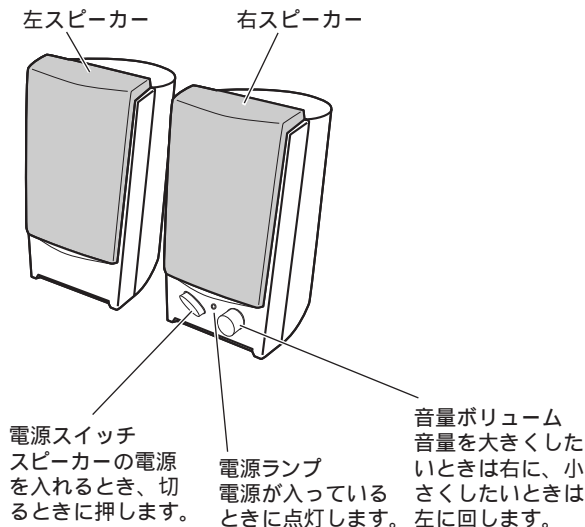

スピーカーについて

気をつけてください~スピーカーを使うとき

スピーカーをお使いになるときは、次の点にご注意ください。

- ・スピーカーの電源を入れるときは、必ずACアダプタをスピーカー本体に接続し、コンセントに接続してから電源スイッチを押してください。電源スイッチを押してから、コンセントに接続されたACアダプタをスピーカーに接続すると、スピーカーから異音が発生し、故障の原因となることがあります。
- ・スピーカーをディスプレイの近くに置くと、ディスプレイの画像が乱れる原因となることがあります。スピーカーから音が出ている状態で、ディスプレイに影響が出なくなるまで離してお使いください。
- ・スピーカーの上に重いものをのせないでください。

スピーカーの音量ボリュームを使う

スピーカーの電源を入れ、スピーカーの音量ボリュームを回して適切な音量に調節します。
左に回すと小さく、右に回すと大きくなります。