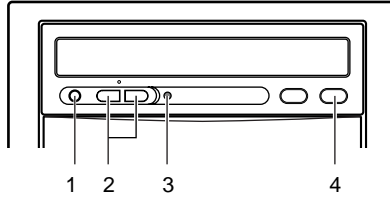

本パソコン添付のスピーカーは、添付マニュアルの本文中の記述において、操作が若干異なる場合があります。詳しくは、本書の説明をご覧ください。

『使いこなす本 ハード編』の読み替え

次のように、読み替えてお使いください。

各部の名称と動きについて

パソコン本体前面

CD-ROM ドライブについて、次のように読み替えてください。

1. ヘッドホン端子 (音楽 CD 用)
市販のヘッドホンで音楽 CD を聴くときに、ヘッドホンを接続します。
ヘッドホンでは、CD-ROM の音声データは聞こえません。
2. ヘッドホンボリューム (音楽 CD 用)
ヘッドホン端子 (音楽 CD 用) にヘッドホンを接続したときに、音量を調節します。
左のボタンを押すと音量が小さくなり、右のボタンを押すと、音量が大きくなります。
パソコン本体の電源が入っているときに使えます。
3. BUSY ランプ
CD-ROM からデータを読みこんでいるときや音楽 CD を再生しているときに点滅します。
4. EJECT ボタン
CD をセットする、または取り出すときに押します。パソコン本体の電源が入っているときに使えます。

パソコン本体背面

- ・ マウスコネクタ
マウスを接続します。
- ・ キーボードコネクタ
キーボードを接続します。
- ・ USB コネクタ
USB 機器を接続します。

キーボード

本パソコンのキーボード、マウスは、それぞれ本体背面のキーボードコネクタ、マウスコネクタに接続します。キーボードにはマウスポート (裏面) はありません。

マウスについて

スクロールボタンの操作については、「スライドさせる」という記述を「まわす」と読み替えてください。
まわして使う