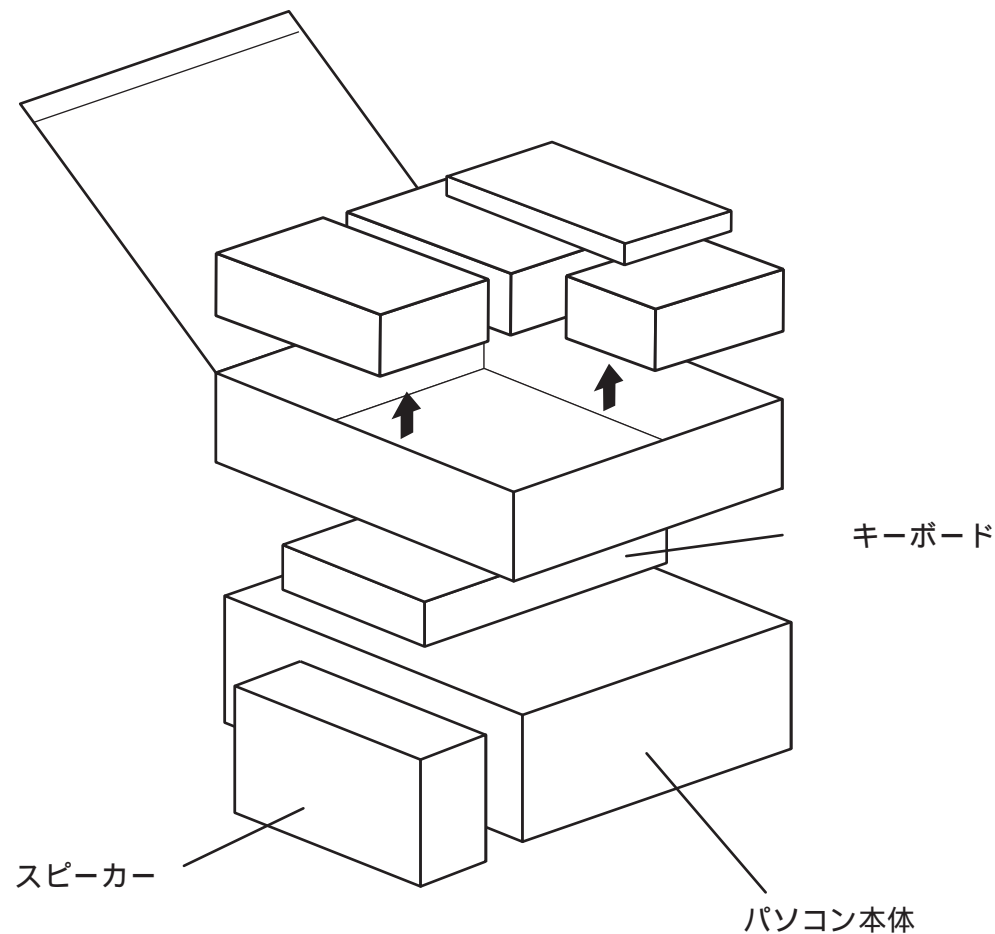

箱の中身を確認してください

FMV-DESKPOWER ME4/455E

- ・箱を開けたら、以下のものがそろっているかどうかを確認してください。マークにチェックしながら確認すると便利です。添付品の確認は、ご購入後すぐに行ってください。
- ・太字で表記してある添付品は、最初にお読みいただくマニュアル類です。すぐに参照できるよう、お手元に置いてお使いください。

- ☞ マニュアル類
- ☞ CD-ROM 類
- ☞ 小冊子、はがき類など

- 箱の外側にあるもの
- ☞ ユーザー登録のご案内
 - ☞ 保証書
 - ☞ パソコン診断センターのご案内

- A**
- ☞ 箱の中身を確認してください(本紙)
 - ☞ 取扱説明書
 - ☞ お役立ちシート

- C**
- ☞ 電源を入れる前にお読みください
 - ☞ ME4/455E をお使いの方へ
 - ☞ かるがるパソコン入門
 - ☞ 使いこなす本 インターネット編
 - ☞ 使いこなす本 ソフト編
 - ☞ 使いこなす本 ハード編
 - ☞ トラブル解決 Q&A