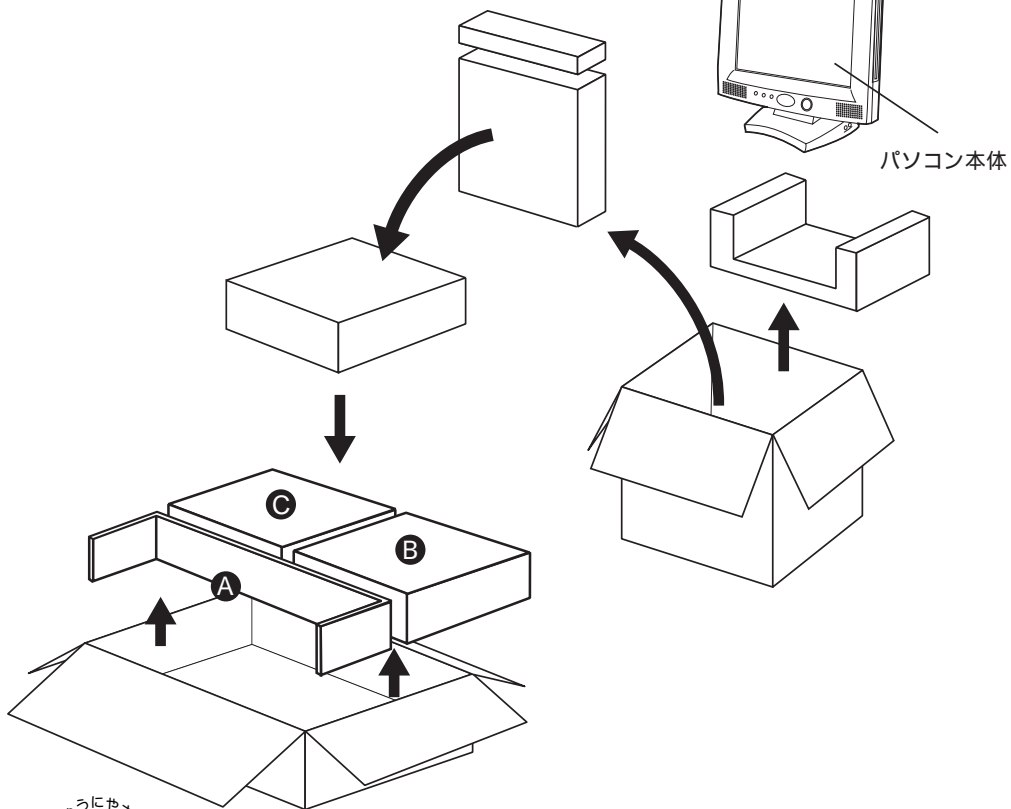

このマニュアルはエコマーク認定の再生紙を使用しています。

A

ACアダプタ

電源コード

モジュラーケーブル

アース線

ヘッドセット

組み立てる前の状態
入っています。

マウス

入門ビデオ

リカバリ CD-ROM (2枚)

アプリケーション CD セット

- ・ スーパー統合辞書 99 ディスク 1
- ・ スーパー統合辞書 99 ディスク 2
- ・ Word 2000 & Excel 2000 の虎の巻
- ・ ゼンリン電子地図帳Z SYSTEM DISK
- ・ ゼンリン電子地図帳Z 地図DISK東日本
- ・ ゼンリン電子地図帳Z 地図DISK西日本
- ・ WORLD TOUR GOLF 2000
- ・ 体験版 CD-ROM
- ・ アプリケーション CD1
- ・ アプリケーション CD2

B

Microsoft Office 2000 Personal

ボタンひとつでらくらくインターネット (DION)

- ・ 体験版 CD-ROM のご利用について
- ・ お父さんのための釣り - 渓流編 -
  お父さんのための囲碁 ユーザーズマニュアル
- ・ WTG2000 - ロンドン - ユーザーズマニュアル
- ・ @nifty 3ヶ月無料! (入会マニュアル)
- ・ はじめるなら、AOL
- ・ ODN で今すぐインターネットをはじめよう
- ・ タッチおじさんメール
- ・ InterPot
- ・ ウェブライフスタイル (MSN)
- ・ てきぱき家計簿マム 2 Plus 操作マニュアル
- ・ 富士通パソコン修理便
- ・ SANRIO TINY PARK
- ・ 柿木将棋 Light について
- ・ @nifty SiteMap
- ・ 富士通パソコン・メンバーズサービス
- ・ 富士通パソコンサポート ご案内

C

安全上のご注意

DragonSpeech クイックスタート

ユーザー登録カードセット

- ・ ゼンリン ユーザーサポートセンター行はがき
- ・ 乗換案内 最新 CD-ROM 送付サービスのご案内
- ・ 家計簿マム 2 Plus ユーザー登録カード
- ・ 富士ソフトABC 行はがき (筆ぐるめユーザー登録カード)

Windows98 ファーストステップガイド

かるがるパソコン入門

FMV 総合案内

使いこなす本 インターネット編

使いこなす本 ソフト編

使いこなす本 ハード編

トラブル解決 Q&A

- ・ この他に注意書きの紙、カタログ、パンフレットなどが入っている場合があります。
- ・ 添付品が不足していた場合は、お買い上げの弊社営業、販売会社または富士通パソコン診断センターにご連絡ください。

B3FH-A566-01-00 ア