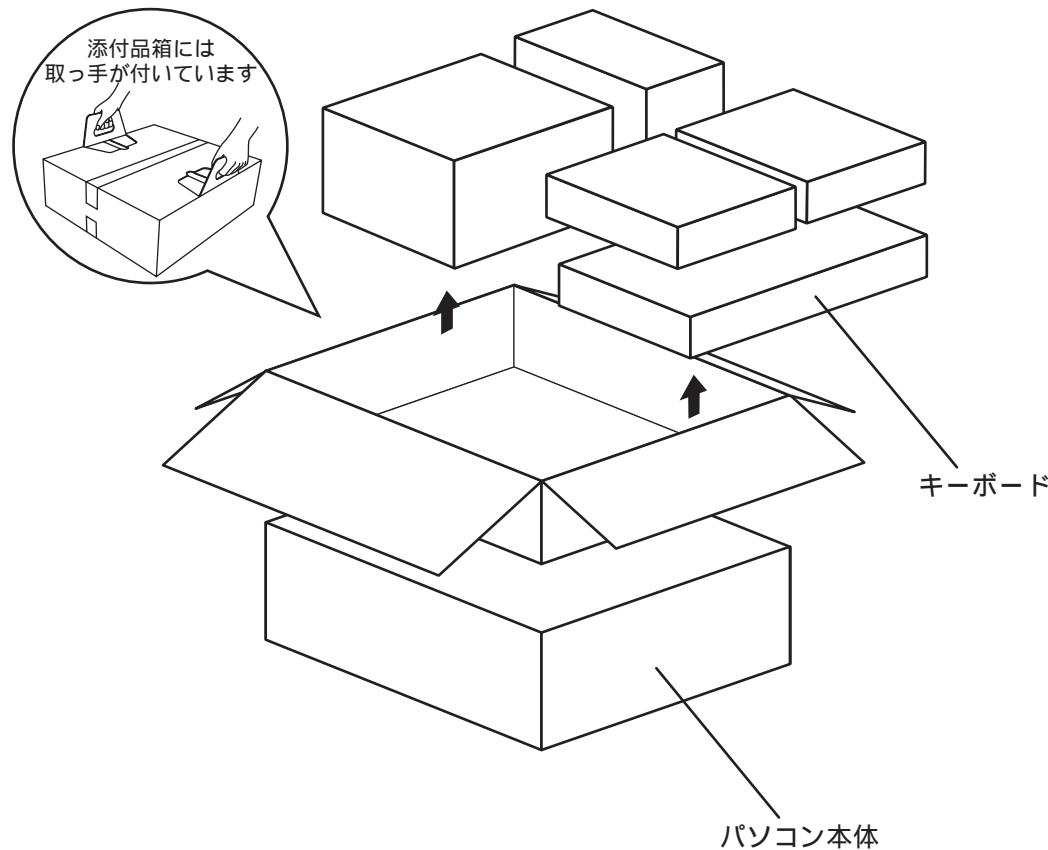

箱の中身を確認してください

FMV-DESKPOWER ME3/505

一太郎モデル

- ・箱を開けたら、以下のものがそろっているかどうかを確認してください。マークにチェックしながら確認すると便利です。添付品の確認は、ご購入後すぐに行ってください。
- ・太字で表記してある添付品は、最初にお読みいただくマニュアル類です。すぐに参照できるよう、お手元に置いてお使いください。

- ☞ マニュアル類
- Ⓢ CD-ROM 類
- 📄 小冊子、はがき類など

B

☞ 安全上のご注意

- ☞ DragonSpeech クイックスタート
- ☞ Windows98 ファーストステップガイド
- ☞ かるがるパソコン入門
- ☞ FMV 総合案内
- ☞ 使いこなす本 インターネット編
- ☞ 使いこなす本 ソフト編
- ☞ 使いこなす本 ハード編
- ☞ トラブル解決 Q&A

C

モジュラーケーブル

マウス

5 インチフロントアクセスベイパネル
拡張用の部品です。パソコンの接続には使いません。