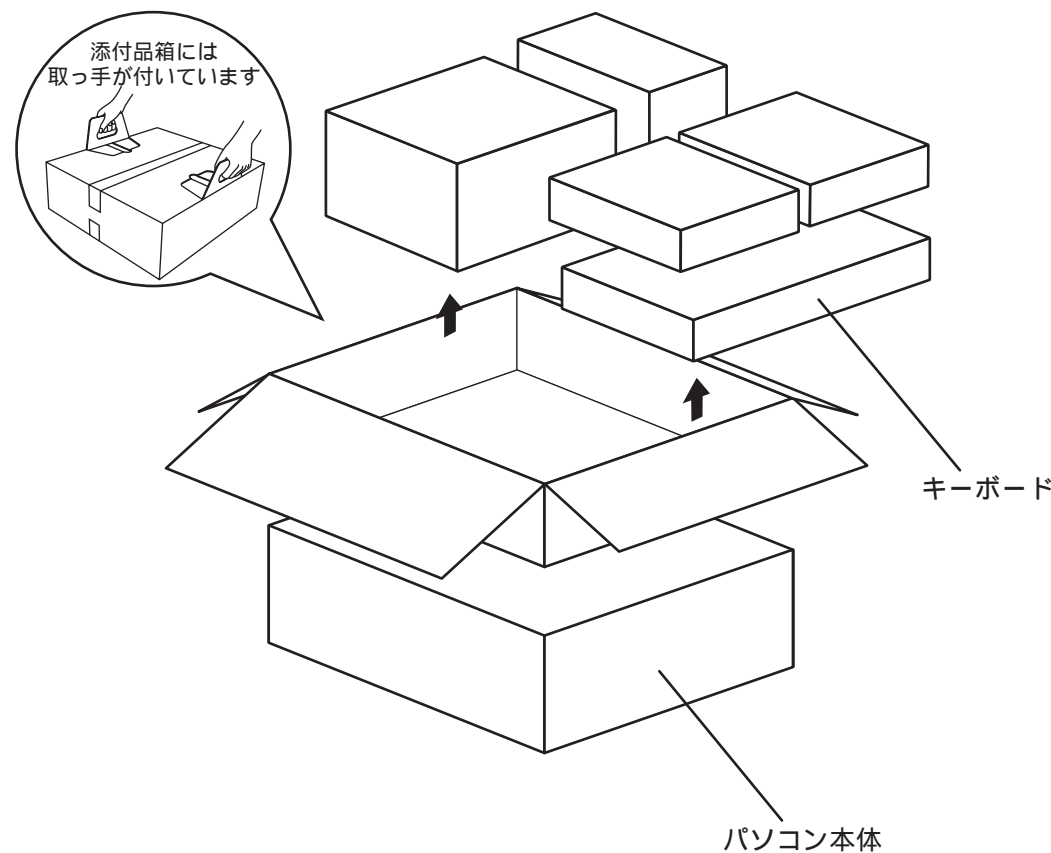

箱の中身を確認してください

FMV-DESKPOWER ME3/505

Office 2000 Personal モデル

- ・箱を開けたら、以下のものがそろっているかどうかを確認してください。マークにチェックしながら確認すると便利です。添付品の確認は、ご購入後すぐに行ってください。
- ・太字で表記してある添付品は、最初にお読みいただくマニュアル類です。すぐに参照できるよう、お手元に置いてお使いください。

- ☞ ..... マニュアル類
- ☞ ..... CD-ROM 類
- ☞ ..... 小冊子、はがき類など

箱の外側にあるもの

- ☞ ユーザー登録のご案内
- ☞ 保証書

添付品箱の上にあるもの

- ☞ お使いになるうえでの注意事項

- ☞ お役立ちシート
- ☞ 取扱説明書

A

スピーカー

スピーカー用 AC アダプタ

B

安全上のご注意

- ☞ DragonSpeech クイックスタート
- ☞ Windows98 ファーストステップガイド
- ☞ かるがるパソコン入門
- ☞ FMV 総合案内
- ☞ 使いこなす本 インターネット編
- ☞ 使いこなす本 ソフト編
- ☞ 使いこなす本 ハード編
- ☞ トラブル解決 Q&A

C

モジュラーケーブル

マウス

5 インチフロントアクセスベイパネル
拡張用の部品です。パソコンの接続には使いません。

パソコン本体用電源ケーブル

ディスプレイ用電源ケーブル

ヘッドウォーンマイク
組み立てる前の状態が入っています。

D

入門ビデオ

- ☞ ユーザー登録カードセット
- ・ゼンリンユーザーサポートセンター行はがき
- ・乗換案内 最新 CD-ROM 送付サービスのご案内
- ・家計簿マム 2 Plus ユーザー登録カード
- ・富士ソフト ABC 行はがき (筆ぐるめユーザー登録カード)
- ☞ Microsoft Office 2000 Personal
- ☞ ボタンひとつでらくらくインターネット(DION)

- ☞ @nifty 3ヶ月無料! (入会マニュアル)
- ☞ はじめるなら、AOL
- ☞ ODN で今すぐインターネットをはじめよう
- ☞ タッチおじさんメール
- ☞ InterPot
- ☞ ウェブライフスタイル (MSN)
- ☞ てきぱき家計簿マム 2 Plus 操作マニュアル
- ☞ 富士通パソコン修理便
- ☞ SANRIO TINY PARK
- ☞ 柿木将棋 Light について
- ☞ @nifty SiteMap
- ☞ 富士通パソコン・メンバーズサービス
- ☞ 富士通パソコンサポート ご案内

☞ リカバリ CD-ROM (2 枚)

アプリケーション CD セット

- ・ゼンリン電子地図帳 Z SYSTEM DISK
- ・ゼンリン電子地図帳 Z 地図 DISK 東日本
- ・ゼンリン電子地図帳 Z 地図 DISK 西日本
- ・アプリケーション CD1
- ・アプリケーション CD2

このマニュアルはエコマーク認定の再生紙を使用しています。

- ・添付品の梱包場所に変更されている場合があります。また、この他に注意書きの紙、カタログ、パンフレットなどが入っている場合があります。
- ・添付品が不足していた場合は、お買い上げの弊社営業、販売会社または富士通パソコン診断センターにご連絡ください。