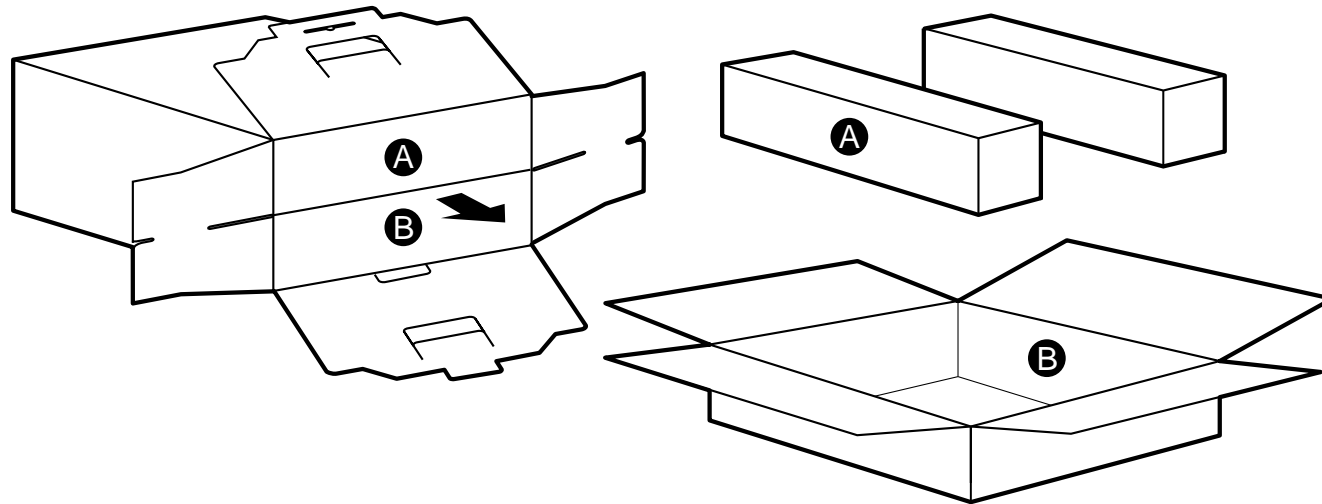

箱の中身を確認してください

FMV-BIBLO NE2/43L
一太郎モデル

- ・ 箱を開けたら、以下のものがそろっているかどうかを確認してください。マークにチェックしながら確認すると便利です。添付品の確認は、ご購入後すぐに行ってください。
- ・ 太字で表記してある添付品は、最初にお読みいただくマニュアル類です。すぐに参照できるよう、お手元に置いてお使いください。

- 📄 マニュアル類
- 💿 CD-ROM 類
- 📖 小冊子、はがき類など

箱の外側にあるもの

- ・ ユーザー登録のご案内
- ・ 保証書

B

ACアダプタ

モジュラーケーブル

ヘッドセット

入門ビデオ

取扱説明書