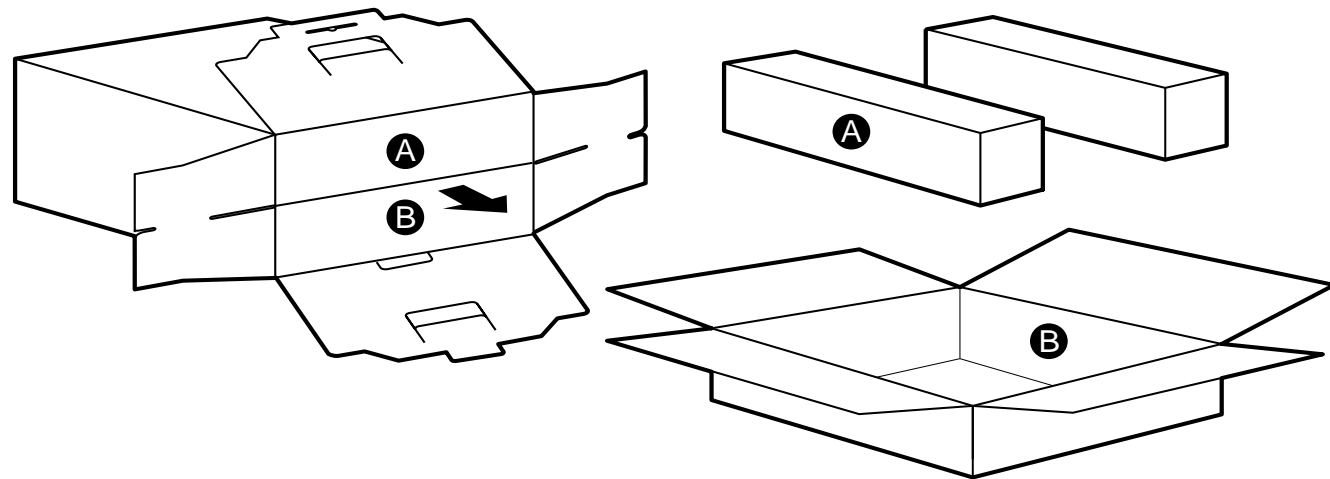

箱の中身を確認してください

FMV-BIBLO NE2/43L
OASYS モデル

- ・ 箱を開けたら、以下のものがそろっているかどうかを確認してください。マークにチェックしながら確認すると便利です。添付品の確認は、ご購入後すぐに行ってください。
- ・ 太字で表記してある添付品は、最初にお読みいただくマニュアル類です。すぐに参照できるよう、お手元に置いてお使いください。

- 📁 マニュアル類
- 📀 CD-ROM 類
- 📖 小冊子、はがき類など

箱の外側にあるもの

- ・ ユーザー登録のご案内
- ・ 保証書

A

パソコン本体

B

ACアダプタ

モジュラーケーブル

ヘッドセット