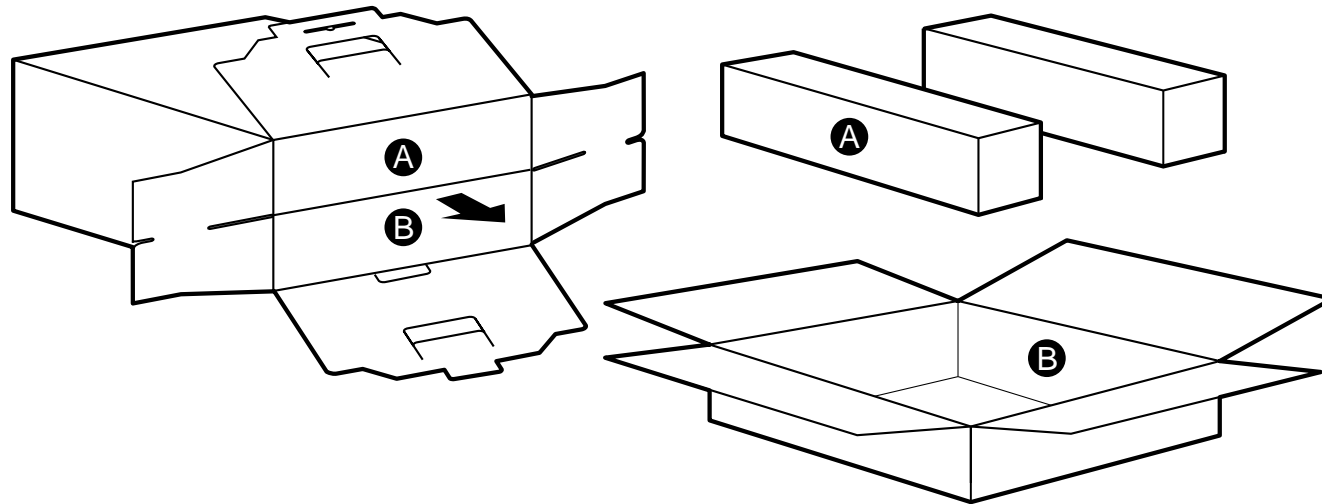

# 箱の中身を確認してください

FMV-BIBLO NE2/43LR, NE2/43L  
Office 2000 Personal モデル

- ・ 箱を開けたら、以下のものがそろっているかどうかを確認してください。マークにチェックしながら確認すると便利です。添付品の確認は、ご購入後すぐに行ってください。
- ・ 太字で表記してある添付品は、最初にお読みいただくマニュアル類です。すぐに参照できるよう、お手元に置いてお使いください。