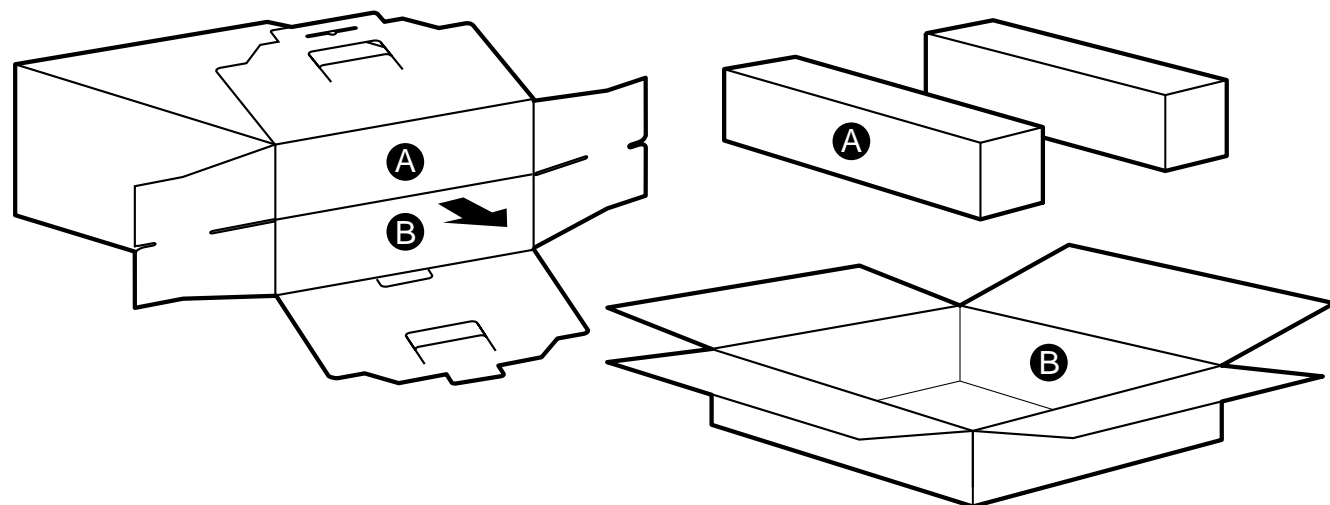

箱の中身を確認してください

FMV-BIBLO NE2/45
一太郎モデル

- ・ 箱を開けたら、以下のものがそろっているかどうかを確認してください。マークにチェックしながら確認すると便利です。添付品の確認は、ご購入後すぐに行ってください。
- ・ 太字で表記してある添付品は、最初にお読みいただくマニュアル類です。すぐに参照できるよう、お手元に置いてお使いください。

- 📁 マニュアル類
- 📀 CD-ROM 類
- 📖 小冊子、はがき類など

箱の外側にあるもの

- ・ ユーザー登録のご案内
- ・ 保証書

A

パソコン本体

B

AC アダプタ

モジュラーケーブル

入門ビデオ