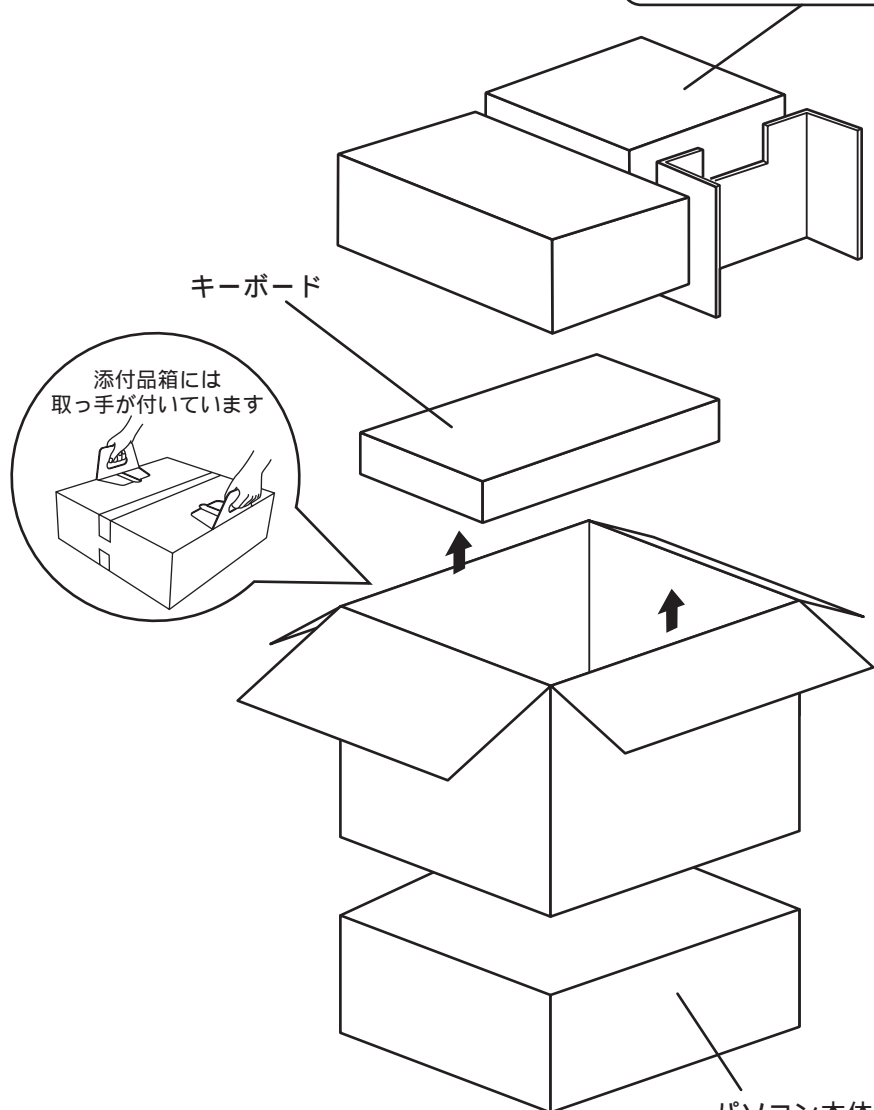

箱の中身を確認してください

FMV-DESKPOWER C2/50L

一太郎モデル

- ・箱を開けたら、以下のものがそろっているかどうかを確認してください。マークにチェックしながら確認すると便利です。添付品の確認は、ご購入後すぐに行ってください。
- ・太字で表記してある添付品は、最初にお読みいただくマニュアル類です。すぐに参照できるよう、お手元に置いてお使いください。

- マニュアル類
- CD-ROM 類
- 小冊子、はがき類など

箱の外側にあるもの

- ユーザー登録のご案内
- 保証書

添付品箱の上にあるもの

- お使いになるうえでの注意事項

- お役立ちシート
- 取扱説明書

縦置き用フット（ネジ付き）

キーボード

添付品箱には
取っ手が付いています

電源ケーブル

C

リカバリ CD-ROM (2枚)

アプリケーション CD セット

- ・スーパー統合辞書 99 ディスク 1
- ・スーパー統合辞書 99 ディスク 2
- ・一太郎 10 & Lotus 1-2-3 2000 の虎の巻
- ・ゼンリン電子地図帳 Z SYSTEM DISK
- ・ゼンリン電子地図帳 Z 地図 DISK 東日本
- ・ゼンリン電子地図帳 Z 地図 DISK 西日本
- ・WORLD TOUR GOLF 2000
- ・体験版 CD-ROM
- ・アプリケーション CD1
- ・アプリケーション CD2