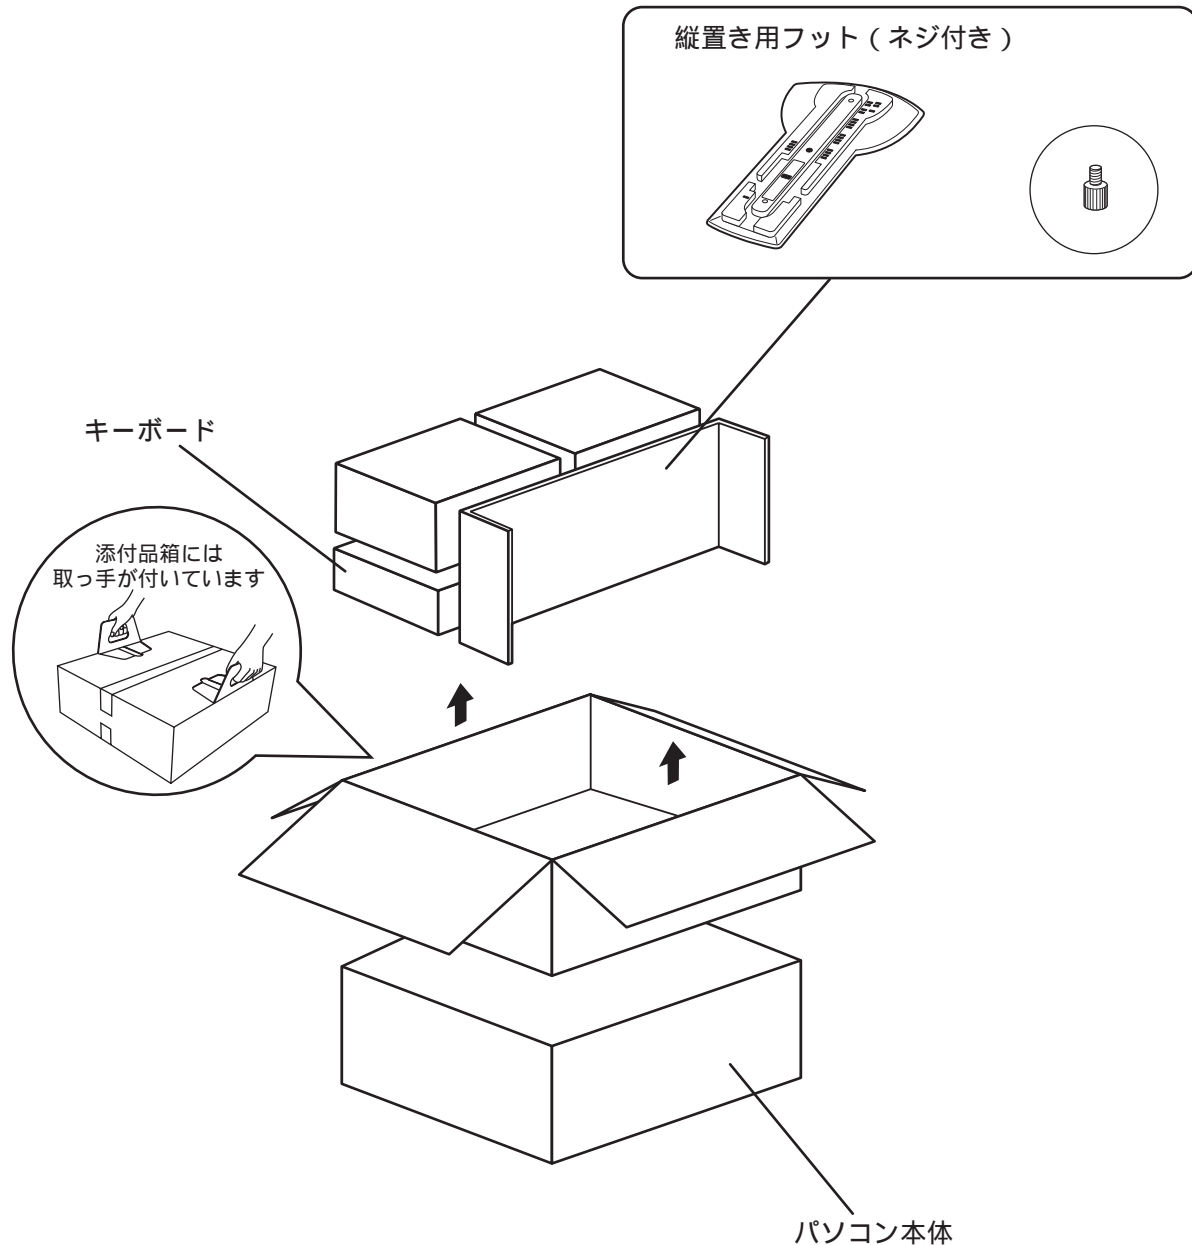

箱の中身を確認してください

FMV-DESKPOWER C2/46L
OASYS モデル

- ・箱を開けたら、以下のものがそろっているかどうかを確認してください。マークにチェックしながら確認すると便利です。添付品の確認は、ご購入後すぐに行ってください。
- ・太字で表記してある添付品は、最初にお読みいただくマニュアル類です。すぐに参照できるよう、お手元に置いてお使いください。

- 📖 マニュアル類
- 📀 CD-ROM 類
- 📄 小冊子、はがき類など

箱の外側にあるもの

- 📖 ユーザー登録のご案内
- 📄 保証書

添付品箱の上にあるもの

- 📖 お使いになるうえでの注意事項

- 📖 お役立ちシート
- 📄 取扱説明書

A

電源ケーブル
パソコン本体用

ディスプレイ用

モジュラーケーブル

ヘッドセット
組み立てる前の状態で入っています。

マウス

入門ビデオ

📀 リカバリ CD-ROM (2枚)

📀 アプリケーション CD セット

- ・スーパー統合辞書 99 ディスク 1
- ・スーパー統合辞書 99 ディスク 2
- ・ゼンリン電子地図帳 Z SYSTEM DISK
- ・ゼンリン電子地図帳 Z 地図 DISK 東日本
- ・ゼンリン電子地図帳 Z 地図 DISK 西日本