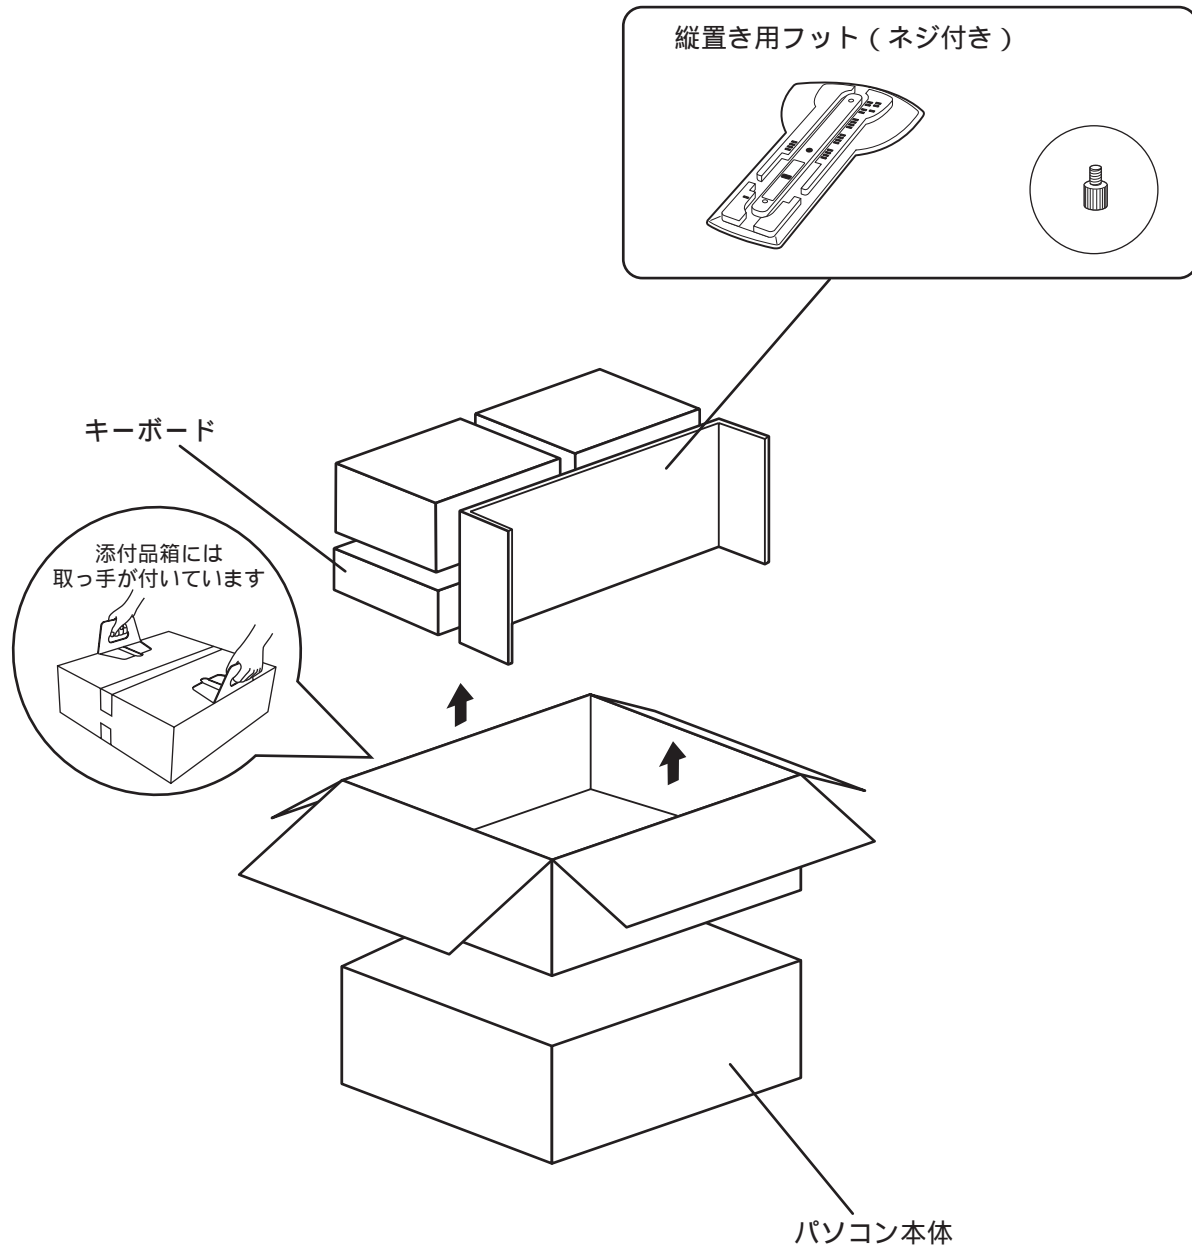

箱の中身を確認してください

FMV-DESKPOWER C2/46L
Office 2000 Personal モデル

- ・箱を開けたら、以下のものがそろっているかどうかを確認してください。マークにチェックしながら確認すると便利です。添付品の確認は、ご購入後すぐに行ってください。
- ・太字で表記してある添付品は、最初にお読みいただくマニュアル類です。すぐに参照できるよう、お手元に置いてお使いください。

- 📖 マニュアル類
- 📀 CD-ROM 類
- 📄 小冊子、はがき類など

箱の外側にあるもの

- 📖 ユーザー登録のご案内
- 📖 保証書

添付品箱の上にあるもの

- 📖 お使いになるうえでの注意事項

- 📖 お役立ちシート
- 📄 取扱説明書

A

電源ケーブル
パソコン本体用

ディスプレイ用

モジュラーケーブル

ヘッドセット
組み立てる前の状態が入っています。

マウス

入門ビデオ

📀 リカバリ CD-ROM (2枚)

📀 アプリケーション CD セット

- ・スーパー統合辞書 99 ディスク 1
- ・スーパー統合辞書 99 ディスク 2
- ・Word 2000 & Excel 2000 の虎の巻
- ・ゼンリン電子地図帳 Z SYSTEM DISK
- ・ゼンリン電子地図帳 Z 地図 DISK 東日本
- ・ゼンリン電子地図帳 Z 地図 DISK 西日本
- ・WORLD TOUR GOLF 2000
- ・体験版 CD-ROM
- ・アプリケーション CD1
- ・アプリケーション CD2