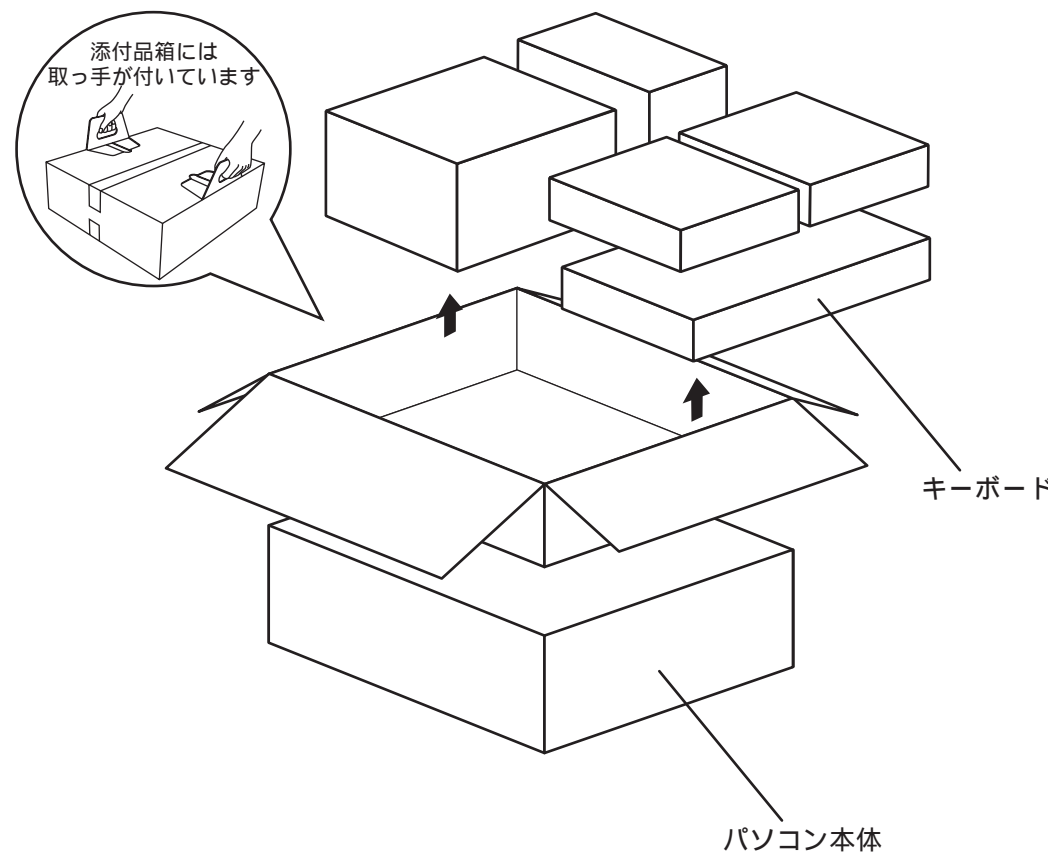

箱の中身を確認してください

FMV-DESKPOWER ME2/405

一太郎モデル

- ・箱を開けたら、以下のものがそろっているかどうかを確認してください。マークにチェックしながら確認すると便利です。添付品の確認は、ご購入後すぐに行ってください。
- ・太字で表記してある添付品は、最初にお読みいただくマニュアル類です。すぐに参照できるよう、お手元に置いてお使いください。

- ☞ マニュアル類
- ☞ CD-ROM 類
- ☞ 小冊子、はがき類など

5 インチフロントアクセスベイパネル
拡張用の部品です。パソコンの接続には使いません。

電源ケーブル

パソコン本体用

ディスプレイ用

D

入門ビデオ

☞ ユーザー登録カードセット

- ・ ゼンリン ユーザーサポートセンター行はがき
- ・ 乗換案内 最新 CD-ROM 送付サービスのご案内
- ・ 家計簿マム 2 Plus ユーザー登録カード
- ・ 筆ぐるめユーザー登録カード