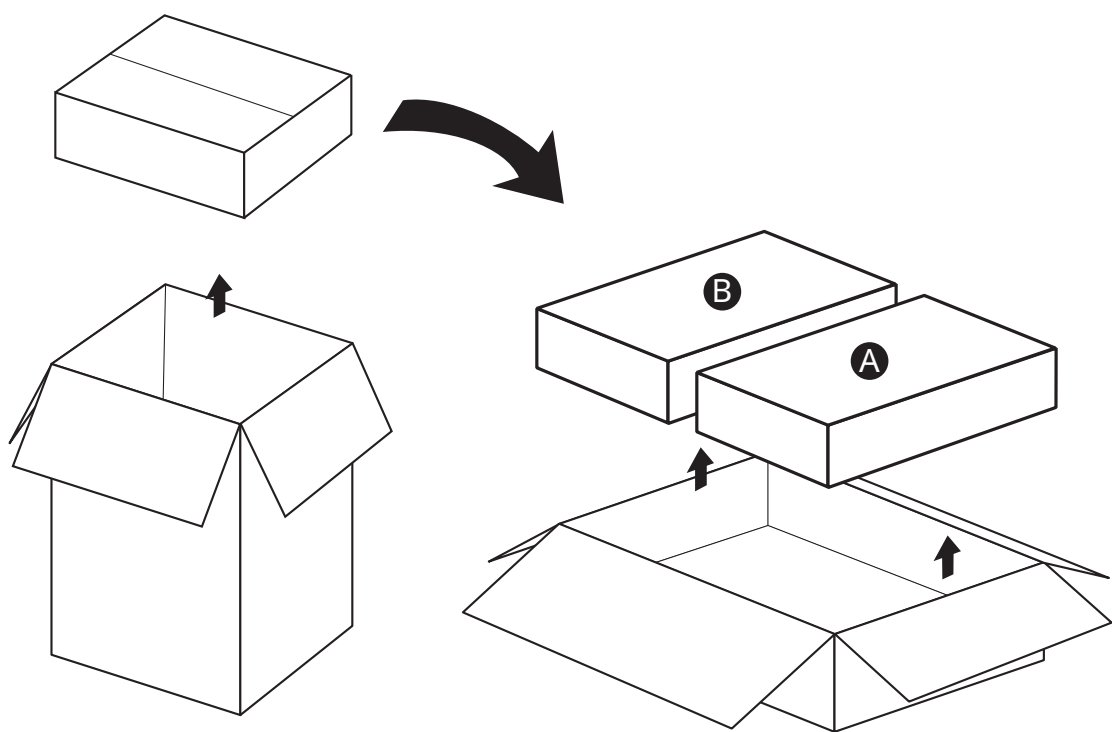

箱の中身を確認してください

FMV-DESKPOWER プリシェ model 243
Office 2000 Personal モデル

- ・箱を開けたら、以下のものがそろっているかどうかを確認してください。マークにチェックしながら確認すると便利です。添付品の確認は、ご購入後すぐに行ってください。
- ・太字で表記してある添付品は、最初にお読みいただくマニュアル類です。すぐに参照できるよう、お手元に置いてお使いください。

- ☞ ..... マニュアル類
- ☞ ..... CD-ROM 類
- ☞ ..... 小冊子、はがき類など

箱の外側にあるもの

- ☞ ユーザー登録のご案内
- ☞ 保証書

- ☞ お役立ちシート
- ☞ 取扱説明書

A

ACアダプタ

電源コード

ヘッドセット

組み立てる前の状態が入っています。

スピーカーネット (2組)

マウス

ペン

入門ビデオ

モジュラーケーブル

ダミーカード

☞ アプリケーション CD セット

- ・ Word 2000 & Excel 2000 の虎の巻
- ・ ゼンリン電子地図帳 Z SYSTEM DISK
- ・ ゼンリン電子地図帳 Z 地図 DISK 東日本
- ・ ゼンリン電子地図帳 Z 地図 DISK 西日本
- ・ アプリケーション CD1
- ・ アプリケーション CD2

- ☞ Microsoft Office 2000 Personal
- ☞ リカバリ CD-ROM (2枚)

B

- ☞ 安全上のご注意
- ☞ お使いになるうえでの注意事項
- ☞ ウェブライフスタイル (MSN)
- ☞ 栗原はるみのすてきレシビ

☞ ユーザー登録カードセット

- ・ ゼンリンユーザーサポートセンター行はがき
- ・ 乗換案内 最新 CD-ROM 送付サービスのご案内
- ・ 家計簿マム2 Plus ユーザー登録カード
- ・ 筆ぐるめユーザー登録カード

☞ タッチおじさんメール

- ☞ てきばき家計簿マム2 Plus 操作マニュアル
- ☞ はじめてのインターネット&メール (AOL)
- ☞ さあはじめましょうインターネット (DION)
- ☞ ODNで今すぐインターネットをはじめよう
- ☞ 富士通パソコン修理便
- ☞ Sanrio アクセサリー
- ☞ DragonSpeech クイックスタート
- ☞ @nifty 入会シート
- ☞ 富士通パソコン・メンバーズサービス
- ☞ 富士通サポート ご案内
- ☞ Windows98 ファーストステップガイド
- ☞ Pliche 倶楽部

☞ FMV SERIES マニュアル (6冊)

- ・ かるがるパソコン入門
- ・ FMV 総合案内
- ・ 使いこなす本 インターネット編
- ・ 使いこなす本 ソフト編
- ・ 使いこなす本 ハード編
- ・ トラブル解決 Q&A

このマニュアルはエコマーク認定の再生紙を使用しています。

- ・ 添付品の梱包場所に変更されている場合があります。また、この他に注意書きの紙、カタログ、パンフレットなどが入っている場合があります。
- ・ 添付品が不足していた場合は、お買い上げの弊社営業、販売会社または富士通パソコン診断センターにご連絡ください。