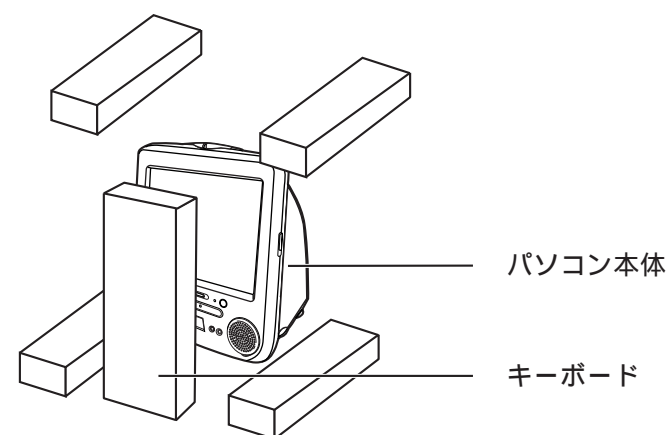

箱の中身を確認してください

FMV-DESKPOWER プリシェ model 243
Office 2000 Personal モデル

- ・箱を開けたら、以下のものがそろっているかどうかを確認してください。マークにチェックしながら確認すると便利です。添付品の確認は、ご購入後すぐに行ってください。
- ・太字で表記してある添付品は、最初にお読みいただくマニュアル類です。すぐに参照できるよう、お手元に置いてお使いください。

- ☞ ..... マニュアル類
- ☞ ..... CD-ROM 類
- ☞ ..... 小冊子、はがき類など

箱の外側にあるもの

- ☞ ユーザー登録のご案内
- ☞ 保証書

- ☞ お役立ちシート
- ☞ 取扱説明書

A

ACアダプタ

電源コード

ヘッドセット

組み立てる前の状態が入っています。

スピーカーネット (2組)

マウス

ペン

入門ビデオ

モジュラーケーブル

ダミーカード

☞ アプリケーション CD セット

- ・ Word 2000 & Excel 2000 の虎の巻
- ・ ゼンリン電子地図帳 Z SYSTEM DISK
- ・ ゼンリン電子地図帳 Z 地図 DISK 東日本
- ・ ゼンリン電子地図帳 Z 地図 DISK 西日本
- ・ アプリケーション CD1
- ・ アプリケーション CD2

- ☞ Microsoft Office 2000 Personal
- ☞ リカバリ CD-ROM (2枚)

B

- ☞ 安全上のご注意
- ☞ お使いになるうえでの注意事項
- ☞ ウェブライフスタイル (MSN)
- ☞ 栗原はるみのすてきレシビ

☞ ユーザー登録カードセット

- ・ ゼンリンユーザーサポートセンター行はがき
- ・ 乗換案内 最新 CD-ROM 送付サービスのご案内
- ・ 家計簿マム2 Plus ユーザー登録カード
- ・ 筆ぐるめユーザー登録カード

☞ タッチおじさんメール

- ☞ てきばき家計簿マム2 Plus 操作マニュアル
- ☞ はじめてのインターネット&メール (AOL)
- ☞ さあはじめましょうインターネット (DION)
- ☞ ODNで今すぐインターネットをはじめよう
- ☞ 富士通パソコン修理便
- ☞ Sanrio アクセサリー
- ☞ DragonSpeech クイックスタート
- ☞ @nifty 入会シート
- ☞ 富士通パソコン・メンバーズサービス
- ☞ 富士通サポート ご案内
- ☞ Windows98 ファーストステップガイド
- ☞ Pliche 倶楽部

☞ FMV SERIES マニュアル (6冊)

- ・ かるがるパソコン入門
- ・ FMV 総合案内
- ・ 使いこなす本 インターネット編
- ・ 使いこなす本 ソフト編
- ・ 使いこなす本 ハード編
- ・ トラブル解決 Q&A

このマニュアルはエコマーク認定の再生紙を使用しています。

- ・ 添付品の梱包場所に変更されている場合があります。また、この他に注意書きの紙、カタログ、パンフレットなどが入っている場合があります。
- ・ 添付品が不足していた場合は、お買い上げの弊社営業、販売会社または富士通パソコン診断センターにご連絡ください。