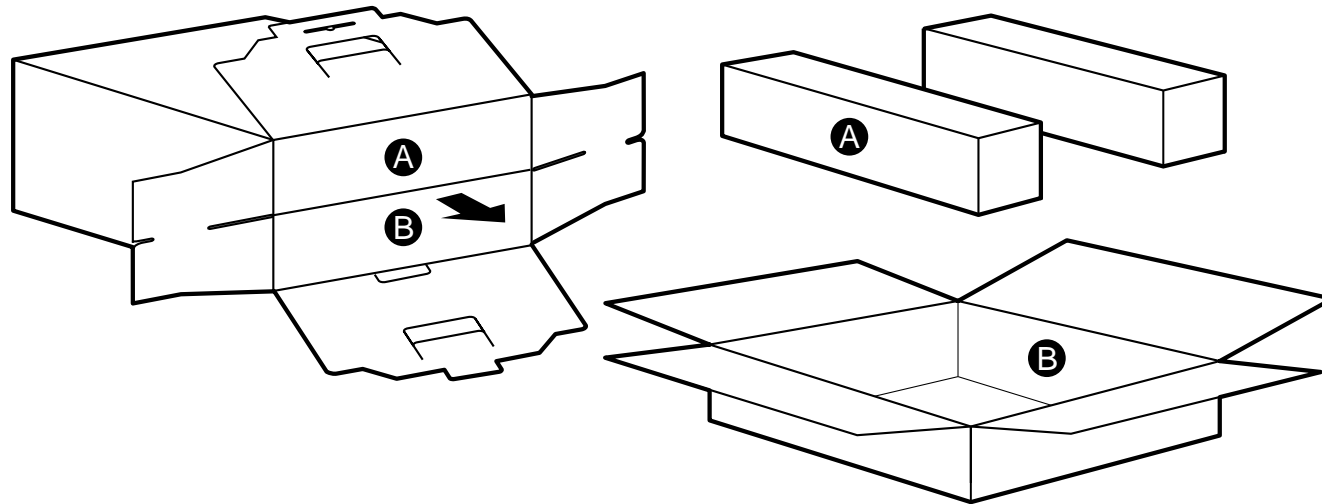

箱の中身を確認してください

FMV-BIBLO NE2/450L
一太郎モデル

- ・ 箱を開けたら、以下のものがそろっているかどうかを確認してください。マークにチェックしながら確認すると便利です。添付品の確認は、ご購入後すぐに行ってください。
- ・ 太字で表記してある添付品は、最初にお読みいただくマニュアル類です。すぐに参照できるよう、お手元に置いてお使いください。

- 📁 マニュアル類
- 📀 CD-ROM 類
- 📖 小冊子、はがき類など

箱の外側にあるもの

- ・ ユーザー登録のご案内
- ・ 保証書

B

ACアダプタ

モジュラーケーブル

ヘッドセット

入門ビデオ

取扱説明書