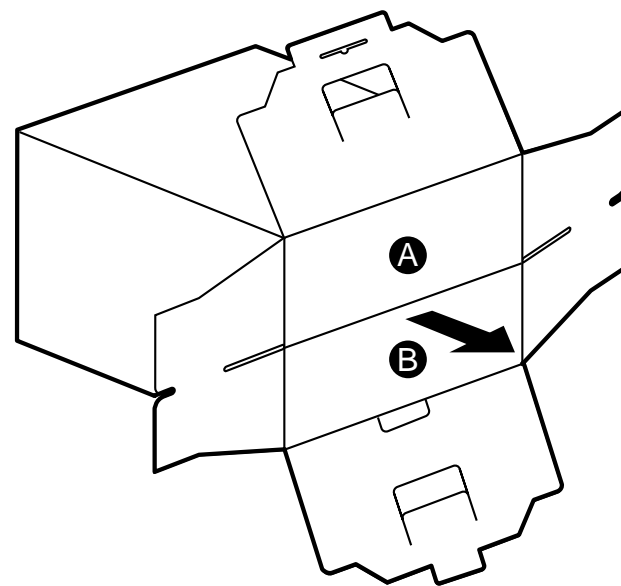

箱の中身を確認してください

FMV-BIBLO NE/36LA, NE36L, NE36X

一太郎モデル

- 箱を開けたら、以下のものがそろっているかどうかを確認してください。マークにチェックしながら確認すると便利です。
- 添付品が不足していた場合は、弊社FMインフォメーションサービスにお問い合わせください。詳しくは、『富士通パソコン ご案内』をご覧ください。

添付品の確認は、ご購入後すぐに行ってください

- 太字で表記してある添付品は、最初にお読みいただくマニュアル類です。すぐに参照できるよう、お手元に置いてお使いください。

箱の外側にあるもの

- ユーザー登録のご案内
- 保証書

A

パソコン本体

B

ACアダプタ

モジュラーケーブル