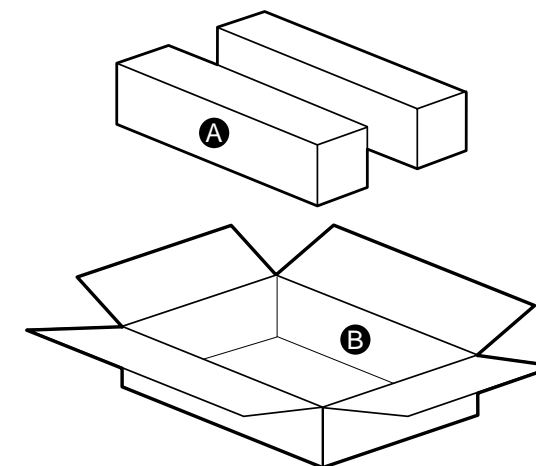

箱の中身を確認してください

FMV-BIBLO NE/36LA, NE36L, NE36X

一太郎モデル

- 箱を開けたら、以下のものがそろっているかどうかを確認してください。マークにチェックしながら確認すると便利です。
- 添付品が不足していた場合は、弊社FMインフォメーションサービスにお問い合わせください。詳しくは、『富士通パソコン ご案内』をご覧ください。

添付品の確認は、ご購入後すぐに行ってください

- 太字で表記してある添付品は、最初にお読みいただくマニュアル類です。すぐに参照できるよう、お手元に置いてお使いください。

箱の外側にあるもの

- ユーザー登録のご案内
- 保証書

A

パソコン本体

B

ACアダプタ

モジュラーケーブル