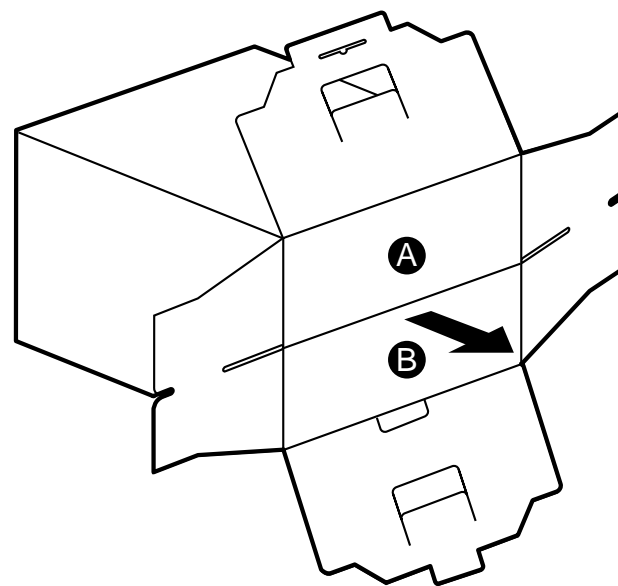

箱の中身を確認してください

FMV-BIBLO NE/36LA,NE/36L,NE/36X
WORD モデル

- 箱を開けたら、以下のものがそろっているかどうかを確認してください。マークにチェックしながら確認すると便利です。
- 添付品が不足していた場合は、弊社FM インフォメーションサービスにお問い合わせください。詳しくは、『富士通サポート ご案内』をご覧ください。

添付品の確認は、ご購入後すぐに行ってください

- 太字で表記してある添付品は、最初にお読みいただくマニュアル類です。すぐに参照できるよう、お手元に置いてお使いください。

箱の外側にあるもの

- ユーザー登録のご案内
- 保証書

A

パソコン本体

B

AC アダプタ

モジュラーケーブル