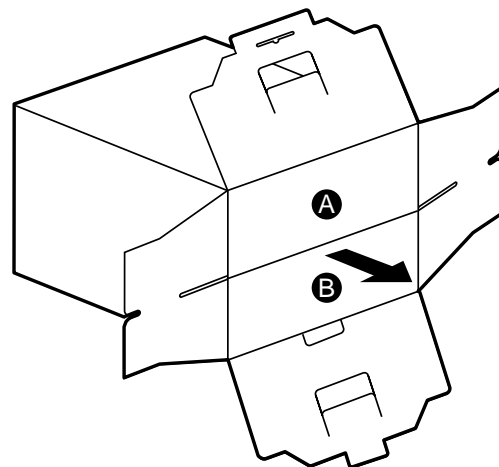

箱の中身を確認してください

FMV-BIBLO NR/33X
WORD モデル

- 箱を開けたら、以下のものがそろっているかどうかを確認してください。マークにチェックしながら確認すると便利です。
- 添付品が不足していた場合は、弊社FMインフォメーションサービスにお問い合わせください。詳しくは、『富士通サポート ご案内』をご覧ください。

添付品の確認は、ご購入後すぐに行ってください

- 太字で表記してある添付品は、最初にお読みいただくマニュアル類です。すぐに参照できるよう、お手元に置いてお使いください。

箱の外側にあるもの

- ユーザー登録のご案内
- 保証書

A

パソコン本体

B

ACアダプタ

モジュラーケーブル

FDDユニット

マルチベイ用カバー

コア (3個)

FDD用ケーブル

取扱説明書

お役立ちシート

FMV 総合案内

使いこなす本 ハード編

使いこなす本 ソフト編