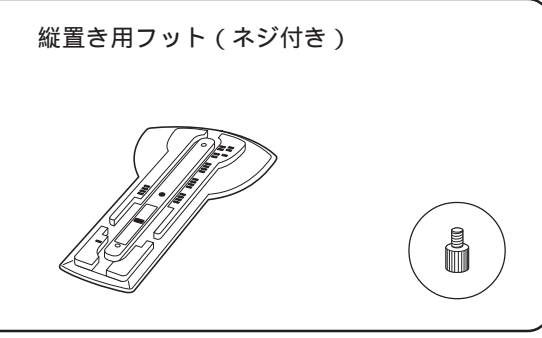

**C**

- モジュラーケーブル      マウス
- 電源ケーブル (2本)
- パソコン本体用      ディスプレイ用

**D**

マイク  
組み立てる前の状態が入っています。

安全上のご注意

ユーザー登録カードセット

- ゼンリン電子地図 Z ユーザー登録申込書
- 駅すばあと使用者登録申込書
- 筆ぐるめユーザー登録カード

インターネット & 電子メールかんたんスタートガイド

- Microsoft Pinball Arcade
- Lotus1・2・3 2000

**E**

Windows98 ファーストステップガイド

FMV SERIES マニュアル (6冊)

- かるがるパソコン入門
- FMV 総合案内
- 使いこなす本 インターネット編
- 使いこなす本 ソフト編
- 使いこなす本 ハード編
- トラブル解決 Q&A

- 一太郎9・花子9パック
- AOL 100時間無料!!
- お父さんのための釣り -川釣り編-
- お父さんのための囲碁 ユーザーズマニュアル
- タッチおじさんメール
- ゼンリン電子地図帳 Z 取扱説明書
- ささっと家計簿の使いかた
- 富士通パソコン修理便
- 柿木将棋 for Windows95 について
- SANRIO TINY PARK
- FAX 留守番電話
- FM 手帳 (Personal Intelligence Manager)
- 体験版 CD-ROM のご利用について
- ニフティーサーブでインターネット
- Welcome to INTERNET
- 富士通パソコン・メンバーズサービス
- 富士通パソコン ご案内