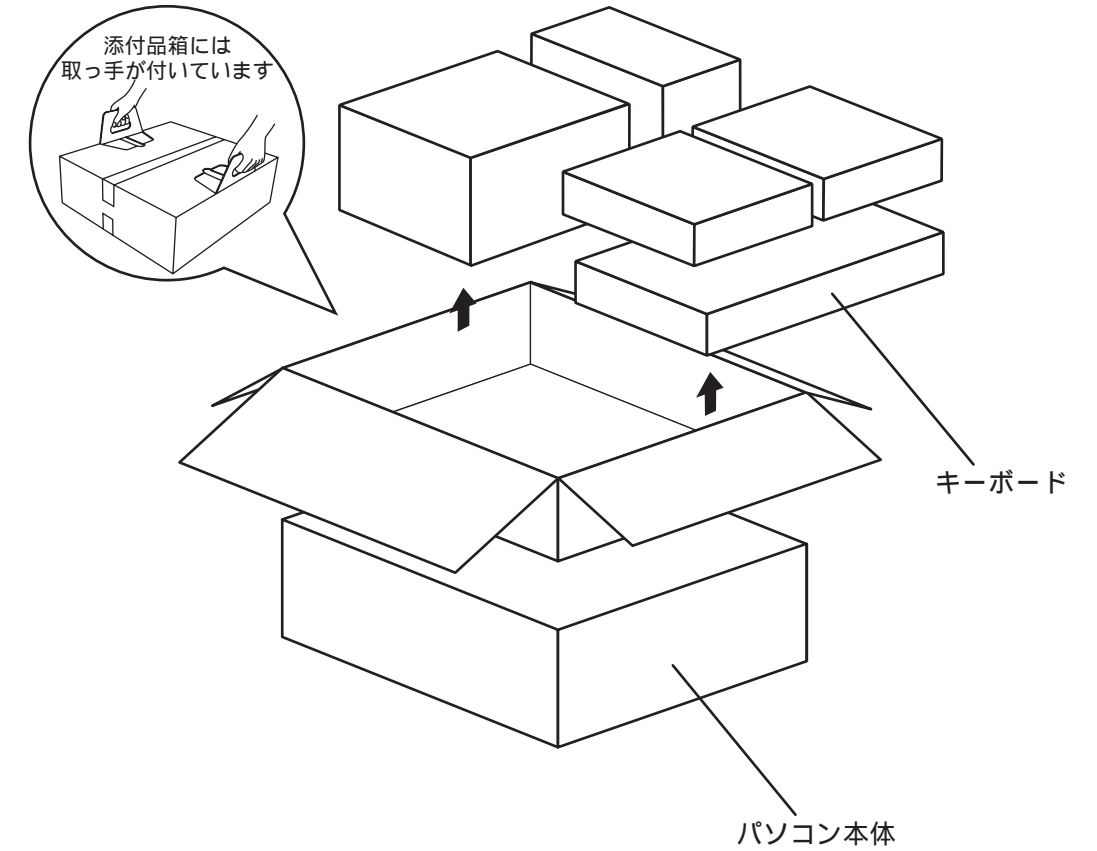

箱の中身を確認してください

FMV-DESKPOWER ME/35B

- 添付品が不足していた場合は、弊社FMインフォメーションサービスにお問い合わせください。詳しくは、『富士通サポート ご案内』をご覧ください。
- 太字で表記してある添付品は、最初にお読みいただくマニュアル類です。すぐに参照できるよう、お手元に置いてお使いください。

添付品の確認は、ご購入後すぐに行ってください

- 箱を開けたら、以下のものがそろっているかどうかを確認してください。マークにチェックしながら確認すると便利です。

箱の外側にあるもの

- ☑ ユーザー登録のご案内
- ☑ 保証書

添付品箱の上にあるもの

- ☑ お使いになるうえでの注意事項

- ☑ お役立ちシート
- ☑ 取扱説明書

A

スピーカー   スピーカー用 AC アダプタ

C

モジュラーケーブル   マウス

ファイルスロットパネル

拡張用の部品です。パソコンの接続には使いません。

電源ケーブル

リカバリ CD-ROM セット

- リカバリ CD-ROM (2枚)
- ☑ リカバリ CD-ROM 起動ディスク
- ☑ リカバリ CD-ROM 起動ディスク用ラベル

● アプリケーション CD

- スーパー統合辞書 99 ディスク 1
- スーパー統合辞書 99 ディスク 2
- 体験版 CD-ROM
- ゼンリン電子地図帳 Z 首都圏 & 東日本
- ゼンリン電子地図帳 Z システム & 西日本
- TwilightExpress Golf98

B

ユーザー登録カードセット

- ゼンリン電子地図 Z ユーザー登録申込書
- 駅すばあと使用者登録申込書
- 筆ぐるめユーザー登録カード

☑ AOL 100 時間無料!!

☑ お父さんのための釣り -川釣り編-

☑ お父さんのための囲碁 ユーザーズマニュアル

☑ タッチおじさんメール

☑ ゼンリン電子地図帳 Z 取扱説明書

☑ ささっと家計簿の使いかた

☑ 富士通パソコン修理便

☑ 柿木将棋 for Windows95 について

☑ SANRIO TINY PARK

☑ FAX 留守番電話

☑ FM 手帳 (Personal Intelligence Manager)

☑ 体験版 CD-ROM のご利用について

☑ ニフティーサーブでインターネット

☑ Welcome to INTERNET

☑ 富士通パソコン・メンバーズサービス

☑ 富士通サポート ご案内

D

☑ 安全上のご注意

☑ Windows98 ファーストステップガイド

☑ FMV SERIES マニュアル (6冊)

- ・ かるがるパソコン入門
- ・ FMV 総合案内
- ・ 使いこなす本 インターネット編
- ・ 使いこなす本 ソフト編
- ・ 使いこなす本 ハード編
- ・ トラブル解決 Q&A

確認が終わったら、電源を入れる前に『取扱説明書』をご覧ください。

- ☑ ..... マニュアル類
- ..... CD-ROM
- ☑ ..... フロッピーディスク
- ☑ ..... 小冊子、はがき類など

- 添付品の梱包場所に変更されている場合があります。また、この他に注意書きの紙やカタログ/パンフレットが入っている場合があります。
- この用紙は確認後も保管してください。