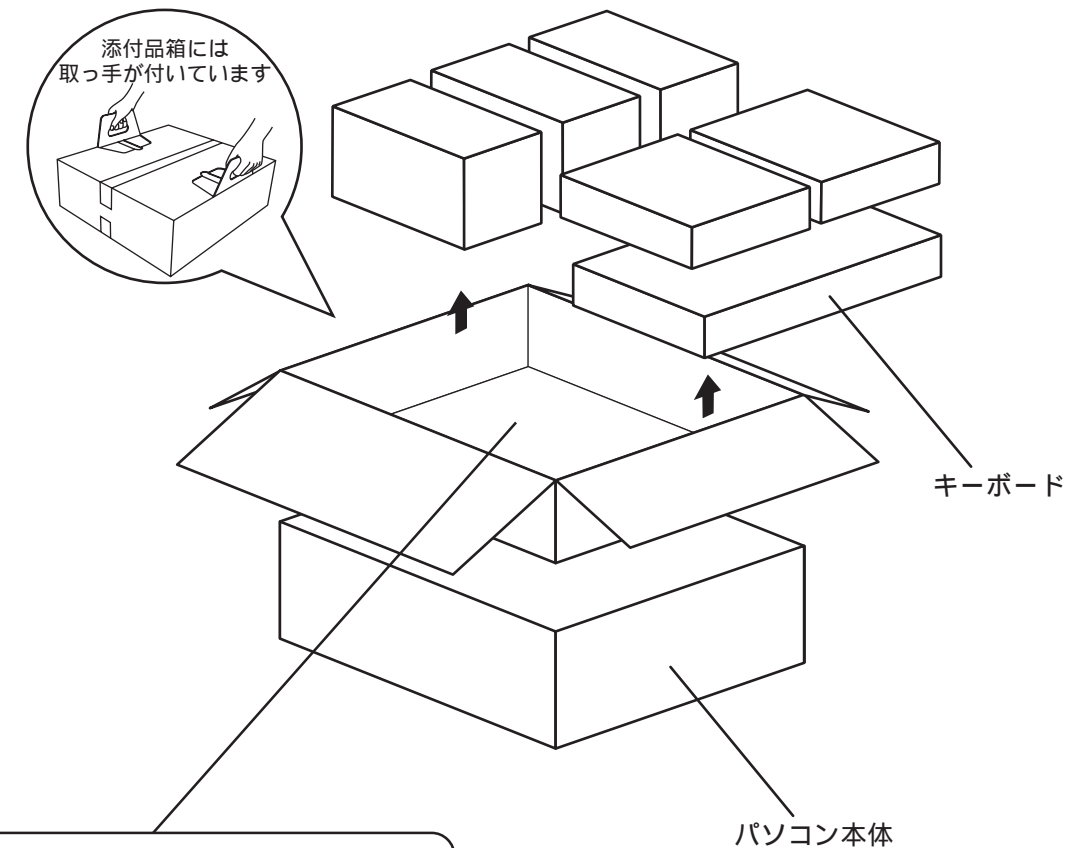

箱の中身を確認してください

FMV-DESKPOWER C/50L,C/45L,C/40L

Office 2000 Personal モデル

(ワープロソフトはWord 2000が入っています)

- 添付品が不足していた場合は、弊社FMインフォメーションサービスにお問い合わせください。詳しくは、『富士通パソコン ご案内』をご覧ください。
- 太字で表記してある添付品は、最初にお読みいただくマニュアル類です。すぐに参照できるよう、お手元に置いてお使いください。

添付品の確認は、ご購入後すぐに行ってください

- 箱を開けたら、以下のものがそろっているかどうかを確認してください。マークにチェックしながら確認すると便利です。

箱の外側にあるもの

- ・ ユーザー登録のご案内
- ・ 保証書

添付品箱の上にあるもの

- ・ お使いになるうえでの注意事項

- ・ お役立ちシート
- ・ 取扱説明書

A

- Word 2000 & Excel 2000 の虎の巻
- アプリケーション CD
- スーパー統合辞書 99 ディスク 1
- スーパー統合辞書 99 ディスク 2
- 体験版 CD-ROM
- ゼンリン電子地図帳 Z 首都圏 & 東日本
- ゼンリン電子地図帳 Z システム & 西日本
- TwilightExpress Golf98

B

リカバリ CD-ROM セット

- リカバリ CD-ROM (2枚)
- リカバリ CD-ROM 起動ディスク
- リカバリ CD-ROM 起動ディスク用ラベル

C

モジュラーケーブル   マウス

電源ケーブル (2本)

パソコン本体用   ディスプレイ用

D

マイク

組み立てる前の状態が入っています。

安全上のご注意

ユーザー登録カードセット

- ・ ゼンリン電子地図 Z ユーザー登録申込書
- ・ 駅すばあと使用者登録申込書
- ・ 筆ぐるめユーザー登録カード

- Microsoft Pinball Arcade
- Microsoft Office 2000 Personal
- AOL 100時間無料!!

- お父さんのための釣り -川釣り編-
- お父さんのための囲碁 ユーザーズマニュアル
- タッチおじさんメール
- ゼンリン電子地図帳 Z 取扱説明書
- ささっと家計簿の使いかた
- 富士通パソコン修理便
- 柿木将棋 for Windows95 について
- SANRIO TINY PARK
- FAX 留守番電話
- FM 手帳 (Personal Intelligence Manager)
- 体験版 CD-ROM のご利用について
- ニフティーサーブでインターネット
- Welcome to INTERNET
- 富士通パソコン・メンバーズサービス
- 富士通パソコン ご案内

E

Windows98 ファーストステップガイド

FMV SERIES マニュアル (6冊)

- ・ かるがるパソコン入門
- ・ FMV 総合案内
- ・ 使いこなす本 インターネット編
- ・ 使いこなす本 ソフト編
- ・ 使いこなす本 ハード編
- ・ トラブル解決 Q&A

縦置き用フット (ネジ付き)

- ..... マニュアル類
- ..... CD-ROM
- ..... フロッピーディスク
- ..... 小冊子、はがき類など

確認が終わったら、電源を入れる前に『取扱説明書』をご覧ください。

- 添付品の梱包場所に変更されている場合があります。また、この他に注意書きの紙やカタログ/パンフレットが入っている場合があります。• この用紙は確認後も保管してください。