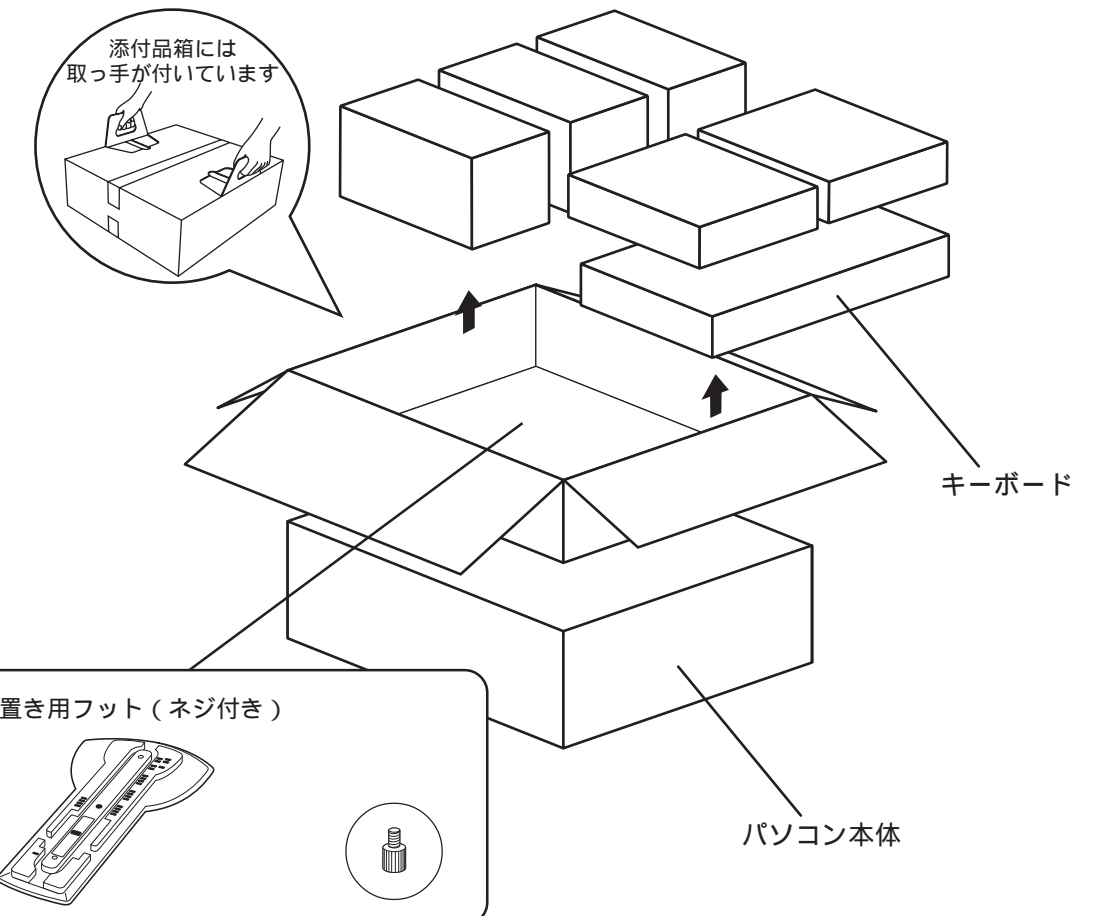

箱の中身を確認してください

FMV-DESKPOWER C/457,C/405,C/407

Office 2000 Personal モデル

(ワープロソフトは Word 2000 が入っています)

- 添付品が不足していた場合は、弊社 FM インフォメーションサービスにお問い合わせください。詳しくは、『富士通パソコン ご案内』をご覧ください。
- 太字で表記してある添付品は、最初にお読みいただくマニュアル類です。すぐに参照できるよう、お手元に置いてお使いください。

添付品の確認は、ご購入後すぐに行ってください

- 箱を開けたら、以下のものがそろっているかどうかを確認してください。マークにチェックしながら確認すると便利です。

箱の外側にあるもの

- ・ ユーザー登録のご案内
- ・ 保証書

添付品箱の上にあるもの

- ・ お使いになるうえでの注意事項

- ・ お役立ちシート
- ・ 取扱説明書

A

リカバリ CD-ROM セット

- ・ リカバリ CD-ROM (2枚)
- ・ リカバリ CD-ROM 起動ディスク
- ・ リカバリ CD-ROM 起動ディスク用ラベル

- ・ Word 2000 & Excel 2000 の虎の巻
- ・ アプリケーション CD
- ・ スーパー統合辞書 99 ディスク 1
- ・ スーパー統合辞書 99 ディスク 2
- ・ 体験版 CD-ROM
- ・ ゼンリン電子地図帳 Z 首都圏 & 東日本
- ・ ゼンリン電子地図帳 Z システム & 西日本
- ・ TwilightExpress Golf98

B

スピーカー   スピーカー用 AC アダプタ

C

モジュラーケーブル   マウス

電源ケーブル (2本)

パソコン本体用   ディスプレイ用

D

マイク

組み立てる前の状態が入っています。

安全上のご注意

ユーザー登録カードセット

- ・ ゼンリン電子地図 Z ユーザー登録申込書
- ・ 駅すばあと使用者登録申込書
- ・ 筆ぐるめユーザー登録カード

- ・ Microsoft Pinball Arcade
- ・ Microsoft Office 2000 Personal
- ・ AOL 100 時間無料!!

- ・ お父さんのための釣り -川釣り編-
- ・ お父さんのための囲碁 ユーザーズマニュアル
- ・ タッチおじさんメール
- ・ ゼンリン電子地図帳 Z 取扱説明書
- ・ ささっと家計簿の使いかた
- ・ 富士通パソコン修理便
- ・ 柿木将棋 for Windows95 について
- ・ SANRIO TINY PARK
- ・ FAX 留守番電話
- ・ FM 手帳 (Personal Intelligence Manager)
- ・ 体験版 CD-ROM のご利用について
- ・ ニフティサーブでインターネット
- ・ Welcome to INTERNET
- ・ 富士通パソコン・メンバーズサービス
- ・ 富士通パソコン ご案内

E

Windows98 ファーストステップガイド

FMV SERIES マニュアル (6冊)

- ・ かるがるパソコン入門
- ・ FMV 総合案内
- ・ 使いこなす本 インターネット編
- ・ 使いこなす本 ソフト編
- ・ 使いこなす本 ハード編
- ・ トラブル解決 Q&A

確認が終わったら、電源を入れる前に『取扱説明書』をご覧ください。

- ..... マニュアル類
- ..... CD-ROM
- ..... フロッピーディスク
- ..... 小冊子、はがき類など

• 添付品の梱包場所に変更されている場合があります。また、この他に注意書きの紙やカタログ/パンフレットが入っている場合があります。 • この用紙は確認後も保管してください。

このマニュアルはエコマーク認定の再生紙を使用しています。