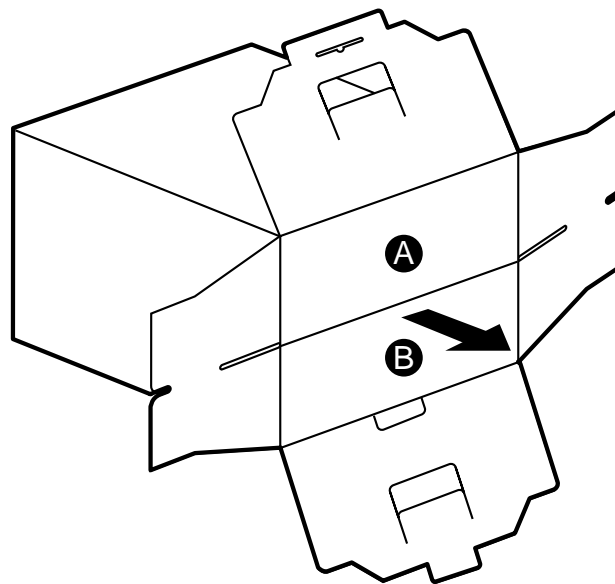

# 箱の中身を確認してください

FMV-BIBLO NE/36LA,NE/36L,NE/36X

Office 2000 Personal モデル

(ワープロソフトは Word 2000 が入っています)

- 箱を開けたら、以下のものがそろっているかどうかを確認してください。マークにチェックしながら確認すると便利です。
- 添付品が不足していた場合は、弊社FM インフォメーションサービスにお問い合わせください。詳しくは、『富士通サポート ご案内』をご覧ください。

## 添付品の確認は、ご購入後すぐに行ってください

- 太字で表記してある添付品は、最初にお読みいただくマニュアル類です。すぐに参照できるよう、お手元に置いてお使いください。

箱の外側にあるもの

- ユーザー登録のご案内
- 保証書

**A**

パソコン本体

**B**

AC アダプタ