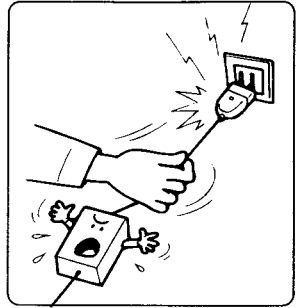

やさしく扱ってください

- 電源が入った状態で持ち運ばないでください。

- 自転車やバイクなどに載せて持ち運ばないでください。

- 持ち運ぶ場合は、鞆などに入れ、衝撃や振動を与えないでください。

- 重い物をのせないでください。

- パソコン本体やACアダプタを投げたり、落下させないでください。

- コーヒーなどの液体や、クリップなどの金属が入らないよう注意してください。

- ディスプレイを無理に大きく開けないでください。

- ディスプレイを開けたまま、裏返して置かないでください。

- パソコン本体を立てて置かないでください。バランスが崩れて倒れるおそれがあります。

・ディスプレイの枠を持って、本体を持ち上げないでください。

・ディスプレイをたたいたり強く押ししたりしないでください。

・ACアダプタの抜き差しは、プラグを持って行ってください。

・コードを継ぎ足すなどの加工はしないでください。

・コードを無理に折ったり引っ張ったりしないでください。

・分解しないでください。

・必ず一般の電源(100V)をお使いください。
・濡れた手でACアダプタを扱わないでください。感電のおそれがあり、大変危険です。

・フロッピーディスクのラベルは重ねて貼らないでください。また、しっかりと貼ってからパソコン本体にセットしてください。

こんなところは嫌いです

・ほこりの多い所

・直射日光の当たる場所

・湿気の多い場所や、水の
かかりやすい所

・発熱器具の近く