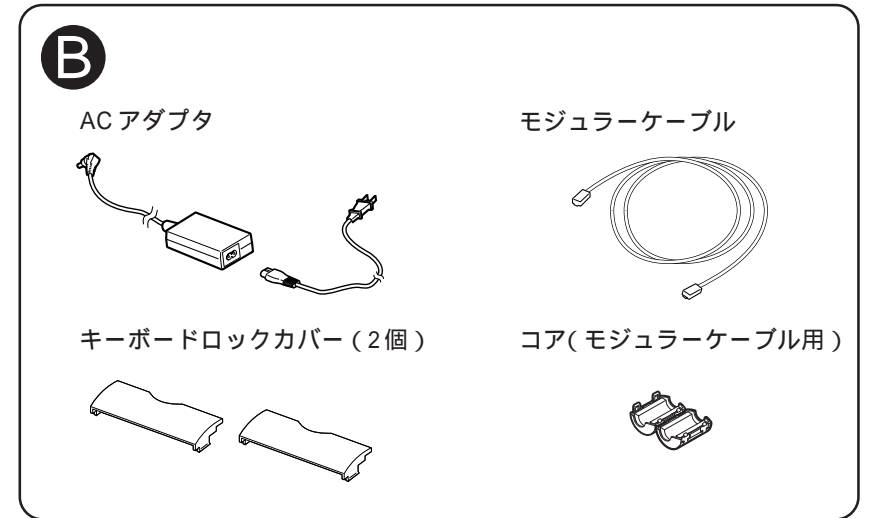

# 箱の中身を確認してください

FMV-BIBLO NEIX 26

一太郎モデル

- 箱を開けたら、以下のものがそろっているかどうかを確認してください。マークにチェックしながら確認すると便利です。
- 添付品が不足していた場合は、弊社FMインフォメーションサービスにお問い合わせください。詳しくは、『サポート&サービス 富士通サポートご案内』をご覧ください。

## 添付品の確認は、ご購入後すぐに行ってください

- 太字で表記してある添付品は、最初にお読みいただくマニュアル類です。すぐに参照できるよう、お手元に置いてお使いください。

箱の外側にあるもの  
・ユーザー登録のご案内  
・保証書

**C**

かんたん！ユーザー登録  
取扱説明書  
お役立ちシート  
パソコンがおもしろくなる本  
FMV 本体&オプションガイド  
パソコンをふりだしにもどす本  
かるがるパソコン入門 (CD-ROM 付き)  
まるごと Enjoy FMV  
はじめよう！インターネット  
困ったときの Q & A