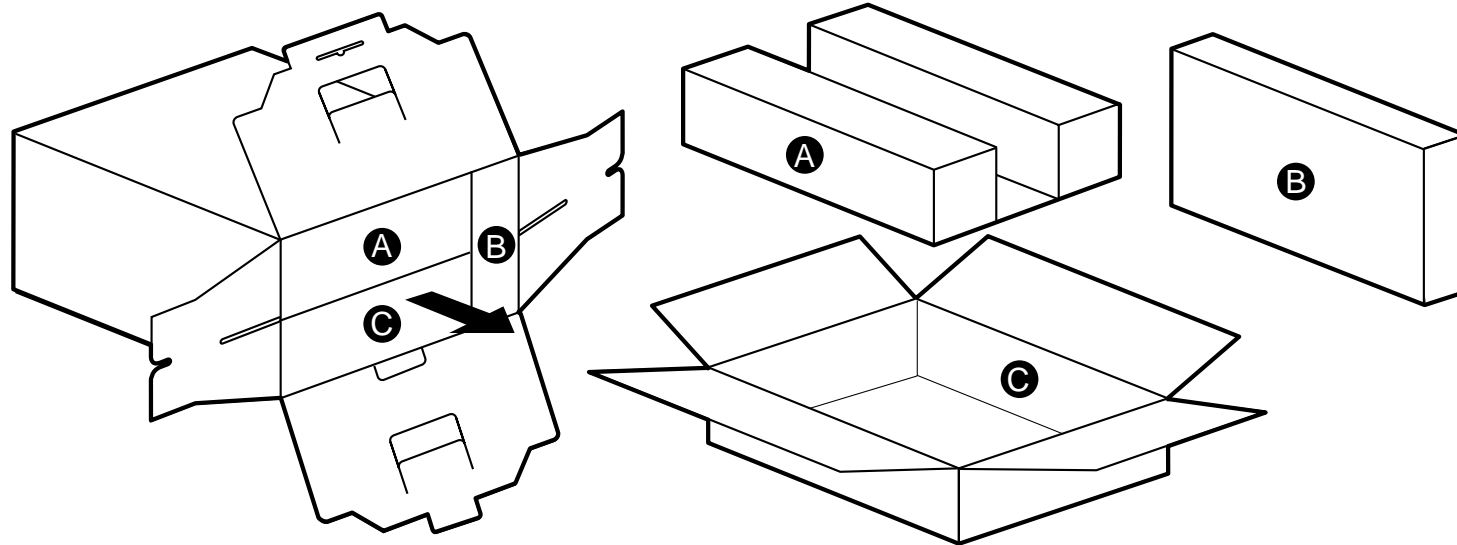

箱の中身を確認してください

FMV-BIBLO NEIX 26X
一太郎モデル

- 箱を開けたら、以下のものがそろっているかどうかを確認してください。マークにチェックしながら確認すると便利です。
- 添付品が不足していた場合は、弊社FMインフォメーションサービスにお問い合わせください。詳しくは、『サポート&サービス 富士通サポートご案内』をご覧ください。

添付品の確認は、ご購入後すぐに行ってください

- 太字で表記してある添付品は、最初にお読みいただくマニュアル類です。すぐに参照できるよう、お手元に置いてお使いください。

箱の外側にあるもの
・ユーザー登録のご案内
・保証書

B

ACアダプタ

キーボードロックカバー(2個)

モジュラーケーブル

コア
(モジュラーケーブル用)

C

かんたん！ユーザー登録