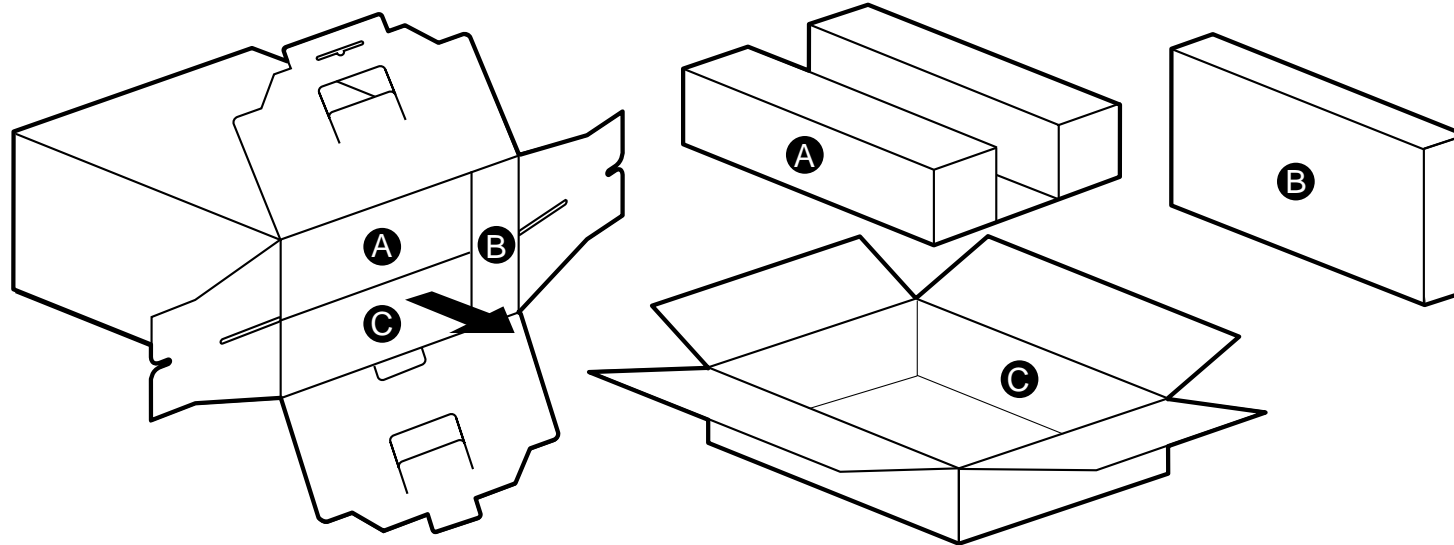

箱の中身を確認してください

FMV-BIBLO NEIX26X
WORD モデル

- 箱を開けたら、以下のものがそろっているかどうかを確認してください。マークにチェックしながら確認すると便利です。
- 添付品が不足していた場合は、弊社FM インフォメーションサービスにお問い合わせください。詳しくは、『サポート&サービス 富士通サポートご案内』をご覧ください。

添付品の確認は、ご購入後すぐに行ってください

- 太字で表記してある添付品は、最初にお読みいただくマニュアル類です。すぐに参照できるよう、お手元に置いてお使いください。

箱の外側にあるもの
・ユーザー登録のご案内
・保証書

B

ACアダプタ

キーボードロックカバー(2個)

モジュラーケーブル

コア
(モジュラーケーブル用)

C