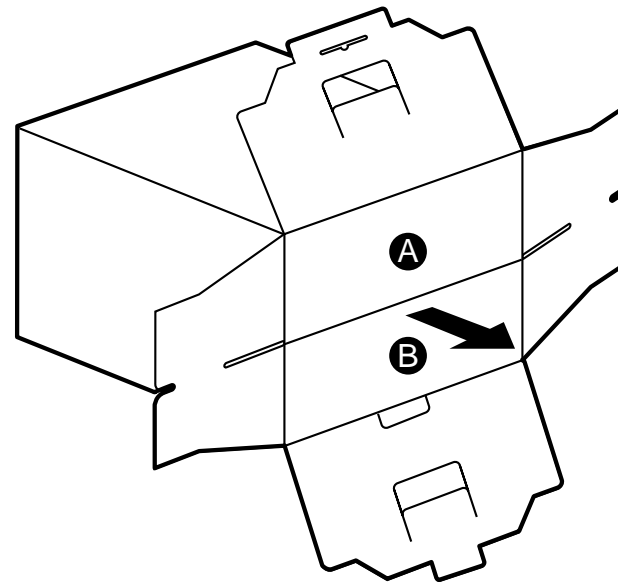

箱の中身を確認してください

FMV-BIBLO NSIX26X
WORD モデル

- 箱をあけたら、以下のものがそろっているかどうかを確認してください。マークにチェックしながら確認すると便利です。
- 添付品が不足していた場合は、弊社FMインフォメーションサービスにお問い合わせください。詳しくは、『サポート&サービス 富士通サポートご案内』をご覧ください。

添付品の確認は、ご購入後すぐに行ってください

- 太字で表記してある添付品は、最初にお読みいただくマニュアルです。すぐに参照できるよう、お手元に置いてお使いください。

箱の外側にあるもの

- ・ ユーザー登録のご案内
- ・ 保証書

A

パソコン本体

B

内蔵 FDD ユニット

モジュラーケーブル

AC アダプタ