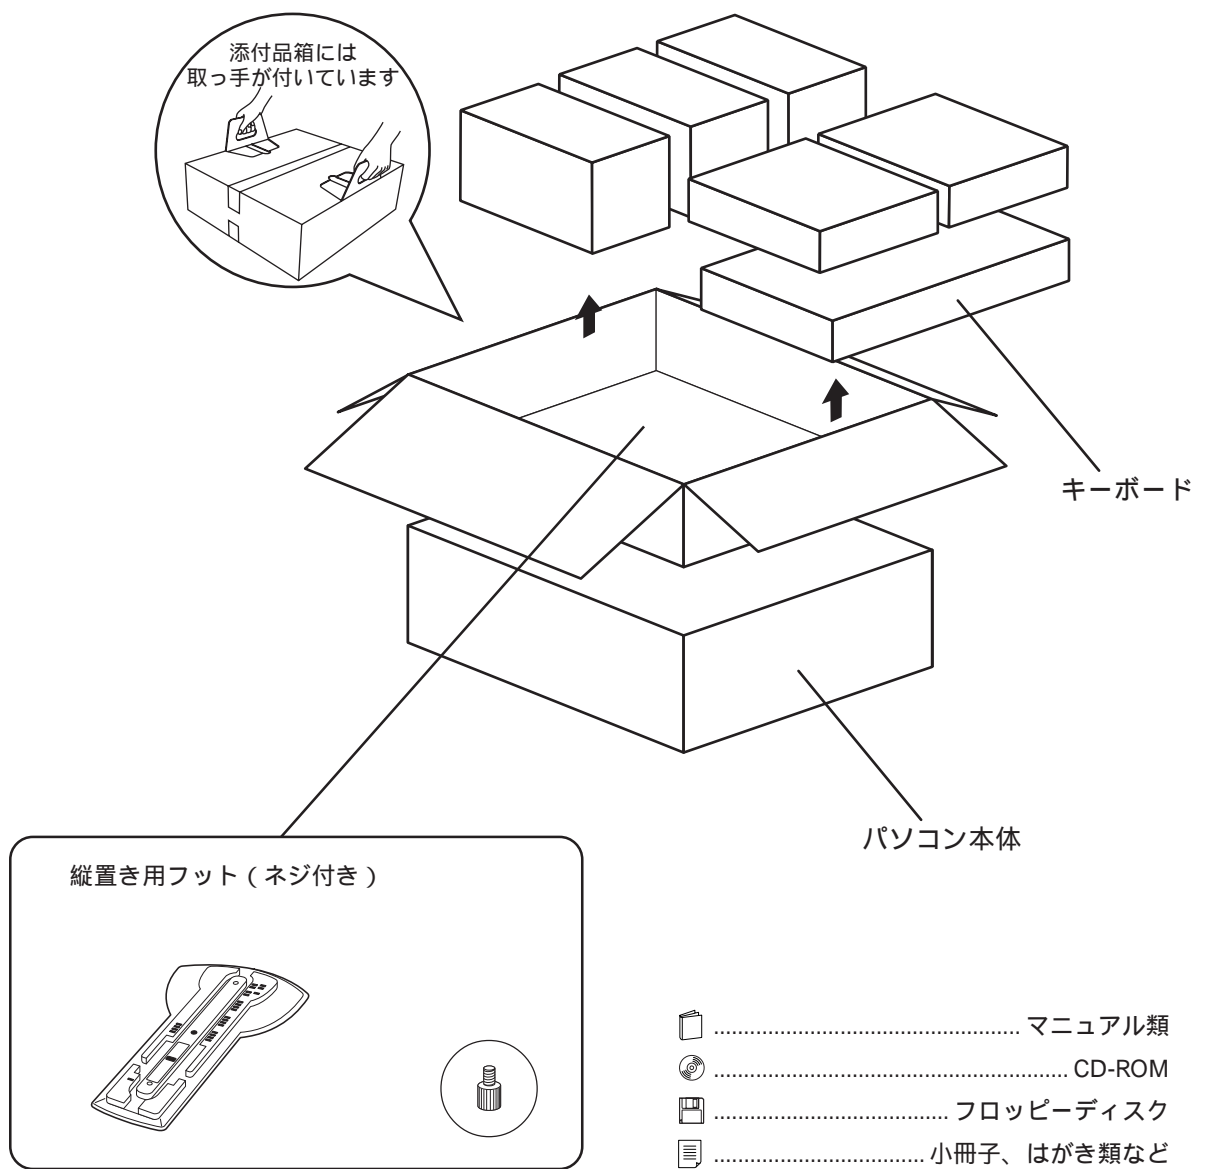

箱の中身を確認してください

FMV-DESKPOWER C/50L,C/45L,C/40L
WORD モデル

- 添付品が不足していた場合は、弊社FMインフォメーションサービスにお問い合わせください。詳しくは、『富士通パソコン ご案内』をご覧ください。
- 太字で表記してある添付品は、最初にお読みいただくマニュアル類です。すぐに参照できるよう、お手元に置いてお使いください。

添付品の確認は、ご購入後すぐに行ってください

- 箱を開けたら、以下のものがそろっているかどうかを確認してください。マークにチェックしながら確認すると便利です。

箱の外側にあるもの

- ・ ユーザー登録のご案内
- ・ 保証書

添付品箱の上にあるもの

- ・ お使いになるうえでの注意事項

- ・ お役立ちシート
- ・ 取扱説明書

A

- Microsoft Word98 & Excel97 の虎の巻
- アプリケーション CD
- スーパー統合辞書 99 ディスク 1
- スーパー統合辞書 99 ディスク 2
- 体験版 CD-ROM
- ゼンリン電子地図帳 Z 首都圏 & 東日本
- ゼンリン電子地図帳 Z システム & 西日本
- TwilightExpress Golf98

D

マイク
組み立てる前の状態が入っています。

- 安全上のご注意
- ユーザー登録カードセット
  - ・ ゼンリン電子地図 Z ユーザー登録申込書
  - ・ 駅すばあと使用者登録申込書
  - ・ 筆ぐるめユーザー登録カード
- Microsoft Pinball Arcade
- Microsoft Excel97 & Word98 & Outlook98
- AOL 100 時間無料!!

- お父さんのための釣り -川釣り編-
- お父さんのための囲碁 ユーザーズマニュアル
- タッチおじさんメール
- ゼンリン電子地図帳 Z 取扱説明書
- ささっと家計簿の使いかた
- 富士通パソコン修理便
- 柿木将棋 for Windows95 について
- SANRIO TINY PARK
- FAX 留守番電話
- FM 手帳 (Personal Intelligence Manager)
- 体験版 CD-ROM のご利用について
- ニフティサーブでインターネット
- Welcome to INTERNET
- 富士通パソコン・メンバーズサービス
- 富士通パソコン ご案内

B

リカバリ CD-ROM セット

- リカバリ CD-ROM (2 枚)
- リカバリ CD-ROM 起動ディスク
- リカバリ CD-ROM 起動ディスク用ラベル

C

モジュラーケーブル   マウス

電源ケーブル (2 本)

パソコン本体用   ディスプレイ用

E

- Windows98 ファーストステップガイド
- FMV SERIES マニュアル (6 冊)
  - ・ かるがるパソコン入門
  - ・ FMV 総合案内
  - ・ 使いこなす本 インターネット編
  - ・ 使いこなす本 ソフト編
  - ・ 使いこなす本 ハード編
  - ・ トラブル解決 Q&A

- ..... マニュアル類
- ..... CD-ROM
- ..... フロッピーディスク
- ..... 小冊子、はがき類など

確認が終わったら、電源を入れる前に『取扱説明書』をご覧ください。

- 添付品の梱包場所に変更されている場合があります。また、この他に注意書きの紙やカタログ/パンフレットが入っている場合があります。• この用紙は確認後も保管してください。