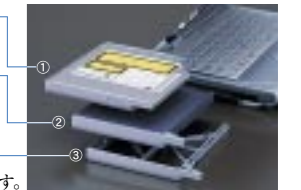

③ モバイルマルチベイ用カバー

軽量約1.3kgを実現。軽快に持ち歩くことができます。

【メモリ256MB標準搭載。最大384MBまで増設可能。】

PC133対応256MBメモリを搭載。ホームページの閲覧や複数アプリケーションの同時利用も快適。最大384MBまでの増設が可能です。

◎スムーズな画像処理を実現するVRAM容量8MB。

◎IEEE1394 (DV) 端子、光オーディオ端子、S端子など豊富なインターフェイス。

◎軽量かつ強度にすぐれたマグネシウム合金ボディ。

◎快適な操作性を実現する17mmピッチキーボード。

◎ブロードバンド時代に欠かせない大容量30GBハードディスク。